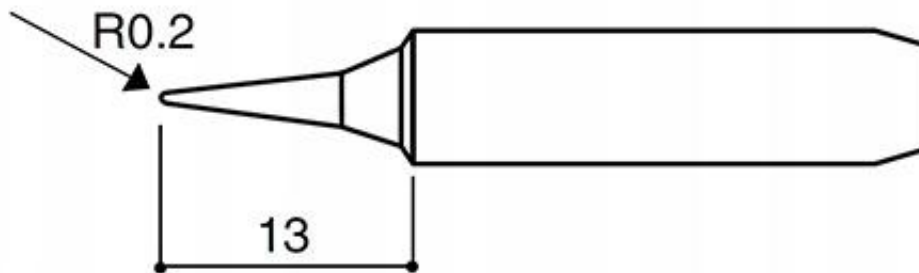

900M-T-SI

Potrzebujesz inne akcesoria lutownicze bądź serwisowe - sprawdź nasze pozostałe aukcje.