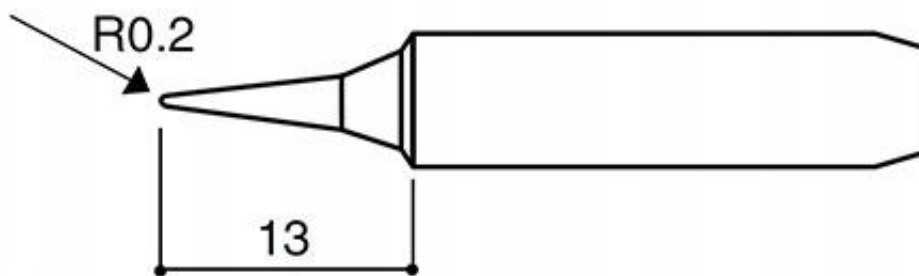

900M-T-SI

Potrzebujesz inne akcesoria lutownicze bądź serwisowe - sprawdź nasze pozostałe aukcje.