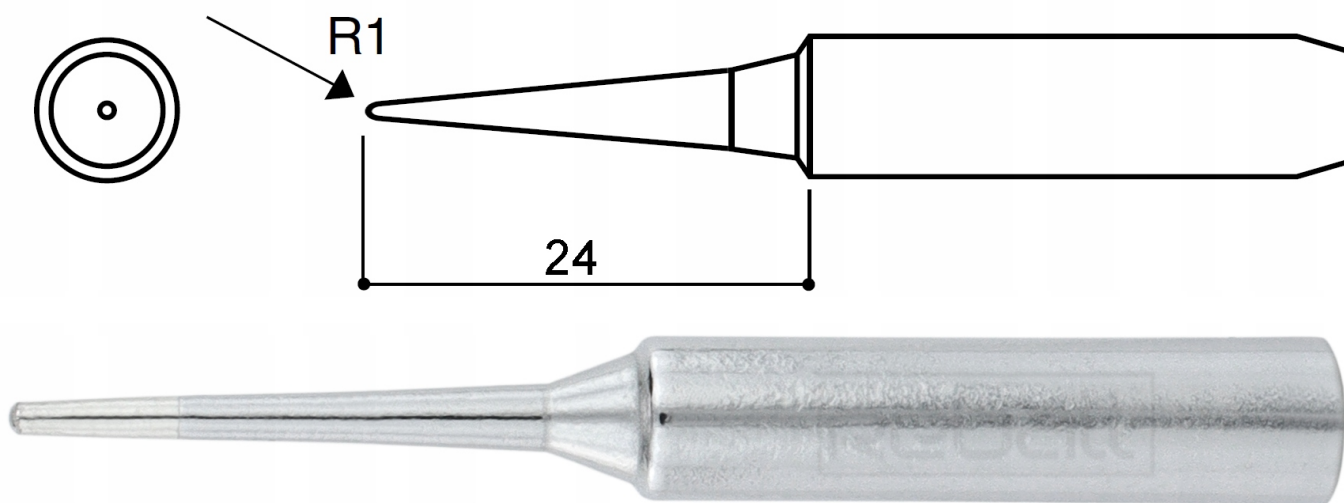

900M-T-LI

Potrzebujesz inne akcesoria lutownicze bądź serwisowe - sprawdź nasze pozostałe aukcje.