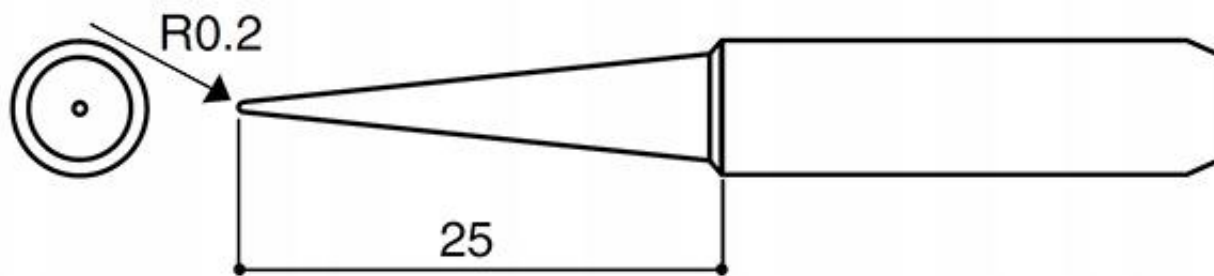

900M-T-LB

Potrzebujesz inne akcesoria lutownicze bądź serwisowe - sprawdź nasze pozostałe aukcje.