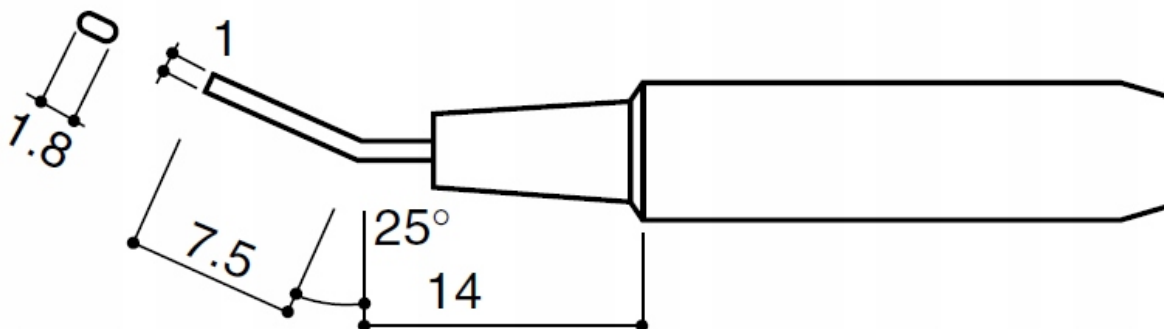

900M-T-1.8H

Potrzebujesz inne akcesoria lutownicze bądź serwisowe - sprawdź nasze pozostałe aukcje.