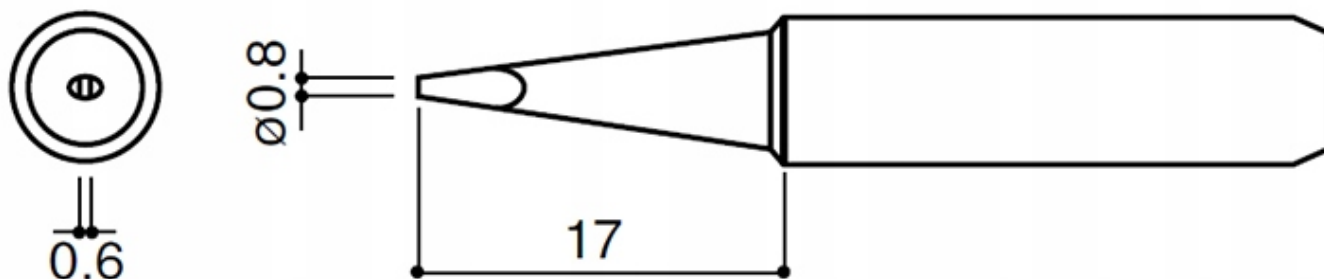

900M-T-0.8D

Potrzebujesz inne akcesoria lutownicze bądź serwisowe - sprawdź nasze pozostałe aukcje.