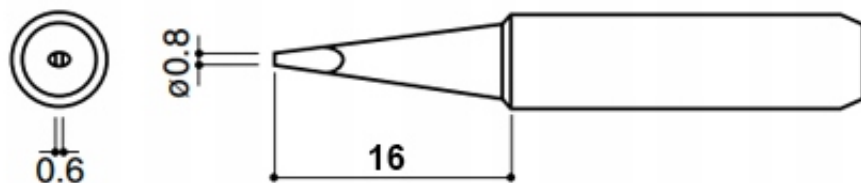

Opis produktu

SLU0000378

GROT MIEDZIANY Z SERII 936/900M T-0.8D

KOMPATYBILNY Z LUTOWNICAMI AOYUE, YIHUA, ZHAOXIN, PT, BAKON, QUICK ORAZ ICH POLSKIMI KLONAMI WEP, REPRO

Groty miedziane (cooper) są w całości miedziane, **najlepiej przewodzą ciepło z pośród wszystkich dostępnych grotów.**

Dane techniczne:

- średnica zewnętrzna: 6mm
- średnica wewnętrzna: 4mm

Na pozostałych naszych aukcjach znajdziesz zestawy grotów 936/900M oraz inne modele grotów tj. T12, T13, C245, C210, T115.

900M-T-0.8D