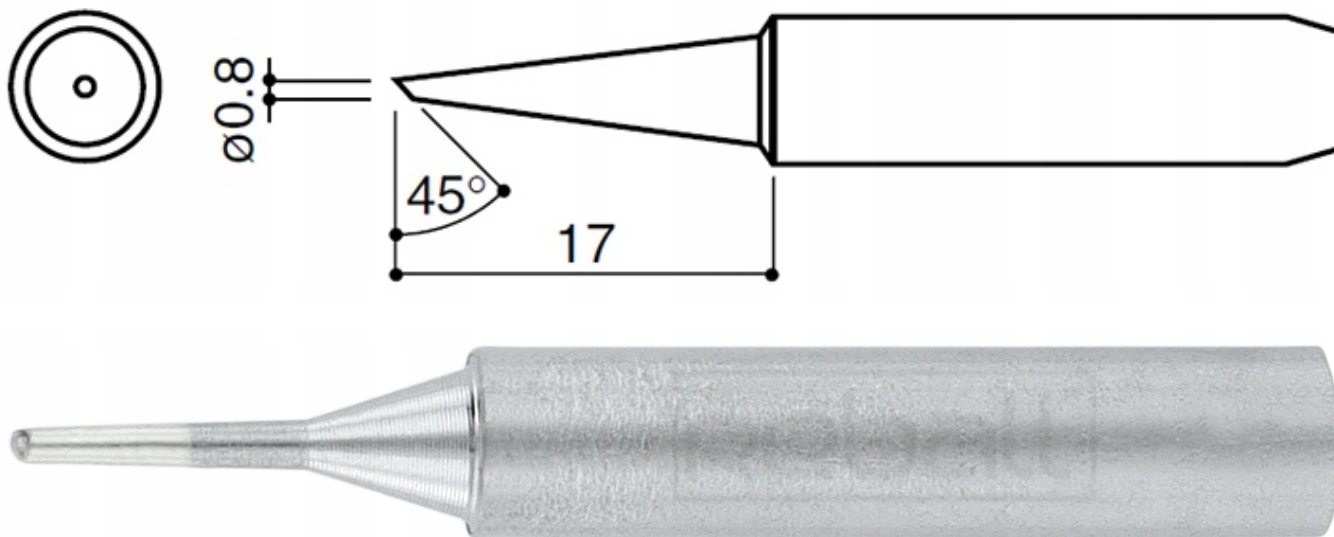

900M-T-0.8C

Potrzebujesz inne akcesoria lutownicze bądź serwisowe - sprawdź nasze pozostałe aukcje.