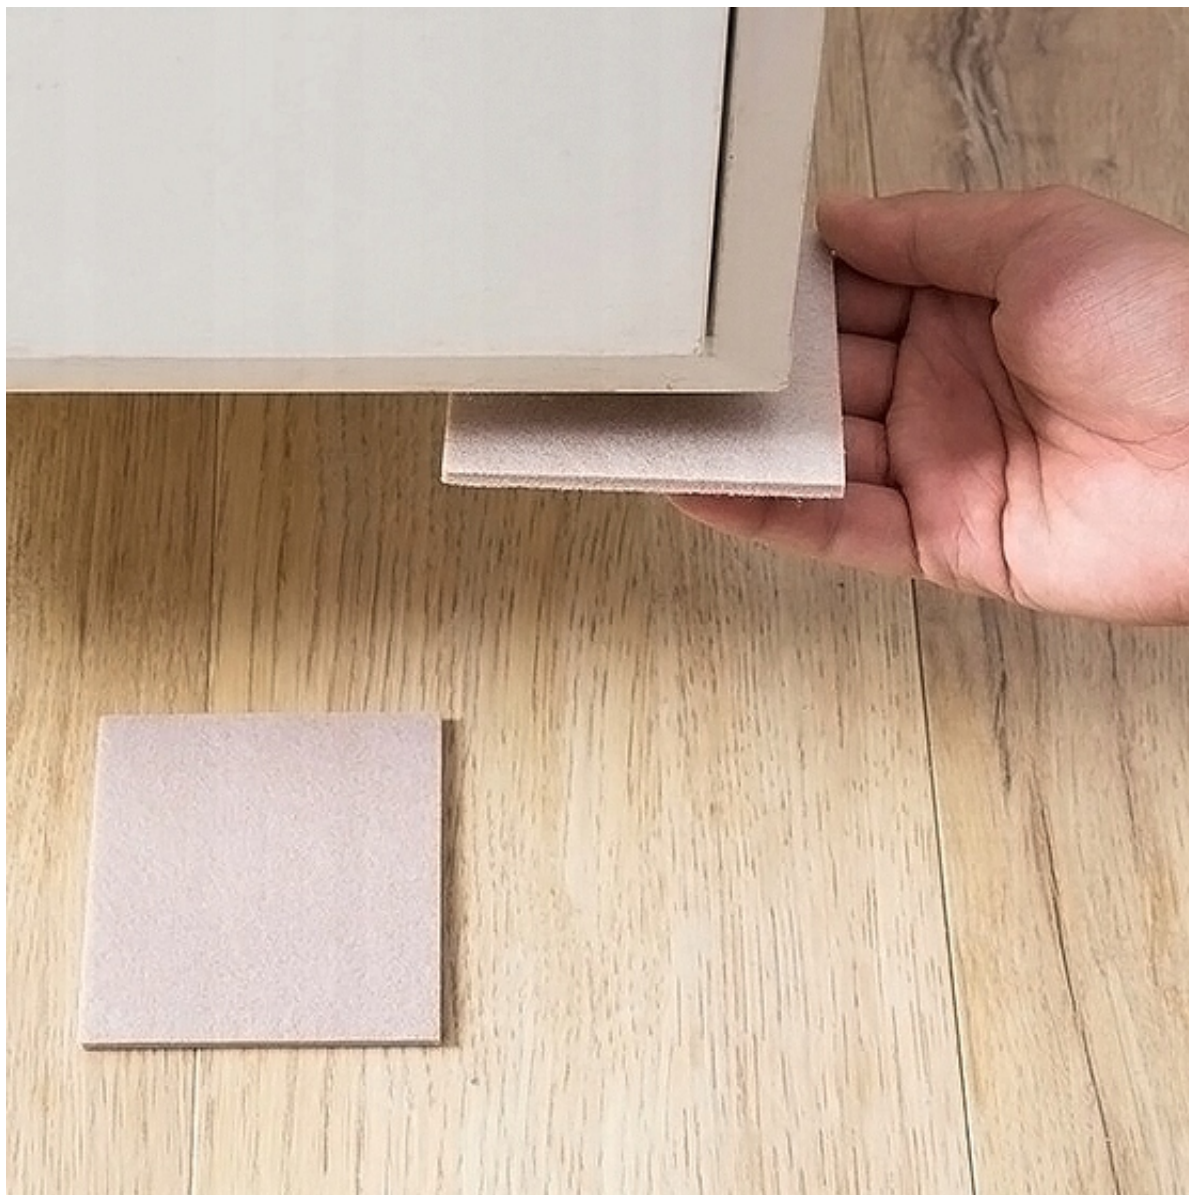

Wymiary podkładki: 200x150mm

Filcowe podkładki idealnie sprawdzają się przy ochronie i zabezpieczeniu powierzchni przed zarysowaniami.

Zastosowanie podkładek jest bardzo praktyczne, można nimi zabezpieczyć powierzchnie takie jak: krzesła, fotele, kanapy, regały, szafy itd.

Parametry techniczne:

- podkładka prostokątna 200x150mm
- grubość: 2,5mm
- mocowanie: klej akrylowy o bardzo wysokiej sile wiązania
- kolor: biały

Ilość: 1 sztuka

Potrzebujesz inne akcesoria lutownicze bądź serwisowe - sprawdź nasze pozostałe aukcje.