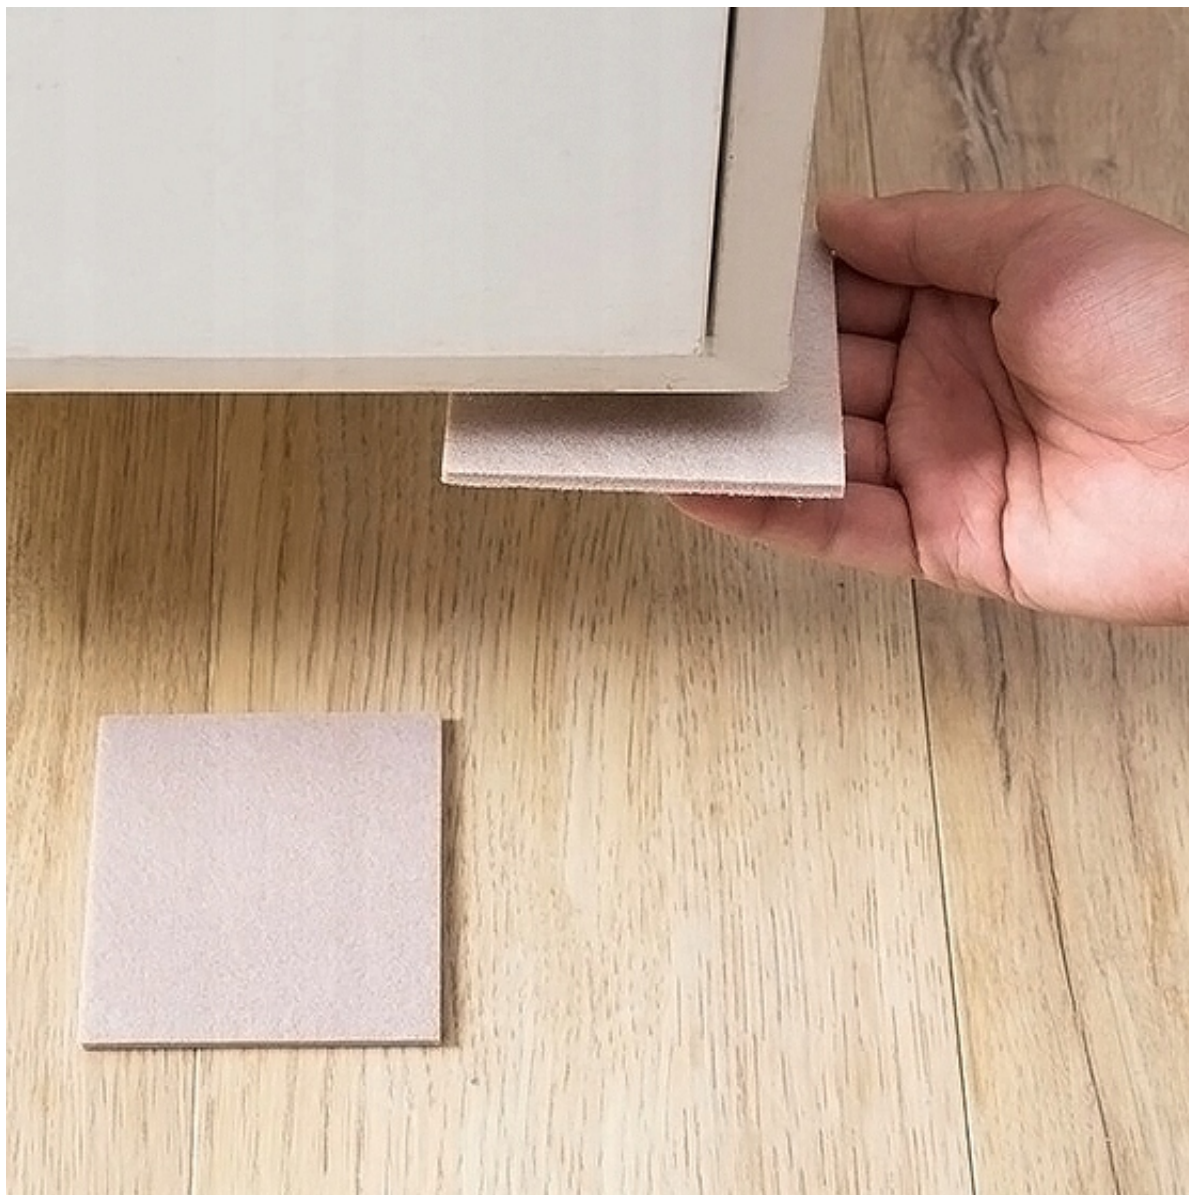

Wymiary podkładki: 22mm

Filcowe podkładki idealnie sprawdzają się przy ochronie i zabezpieczeniu powierzchni przed zarysowaniami.

Zastosowanie podkładek jest bardzo praktyczne, można nimi zabezpieczyć powierzchnie takie jak: krzesła, fotele, kanapy, regały, szafy itd.

Parametry techniczne:

- podkładka okrągła 22mm
- grubość: 2,5mm
- mocowanie: klej akrylowy o bardzo wysokiej sile wiązania
- kolor: biały

Ilość: 12 sztuk

Potrzebujesz inne akcesoria lutownicze bądź serwisowe - sprawdź nasze pozostałe aukcje.