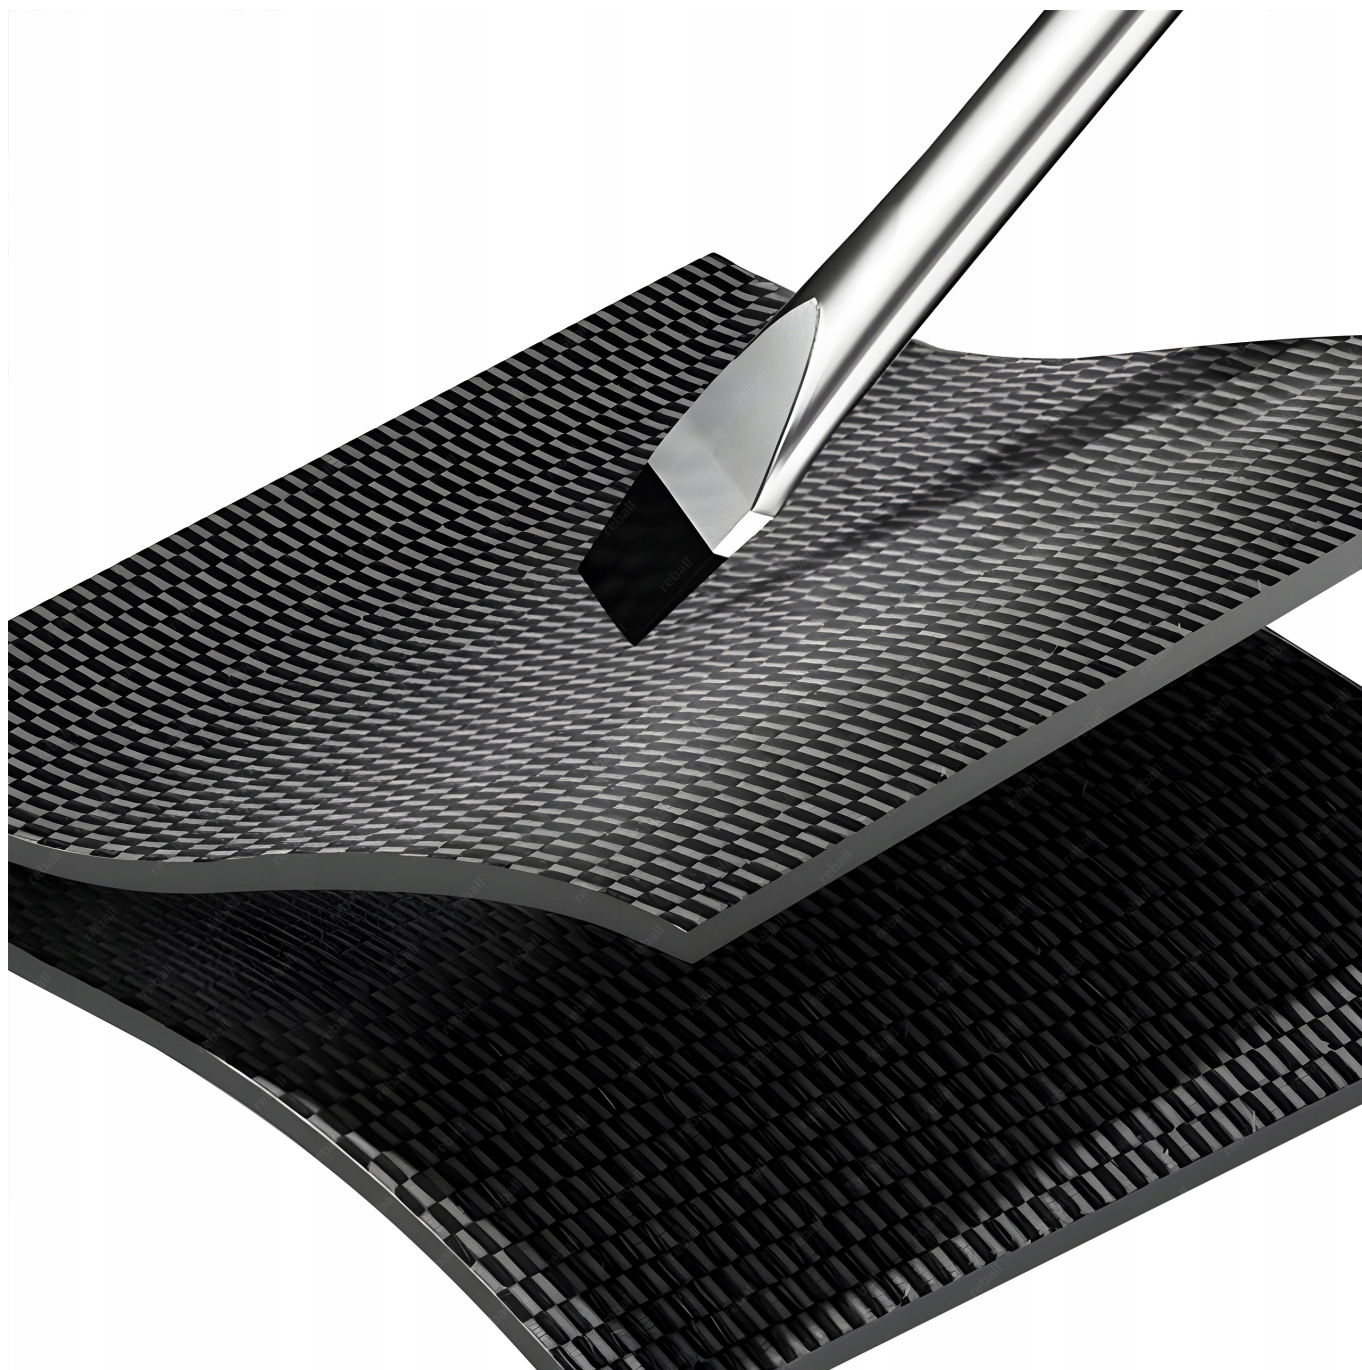

Przedstawione na zdjęciach poniżej narzędzia nie wchodzą w skład oferty, służą jedynie celom poglądowym.