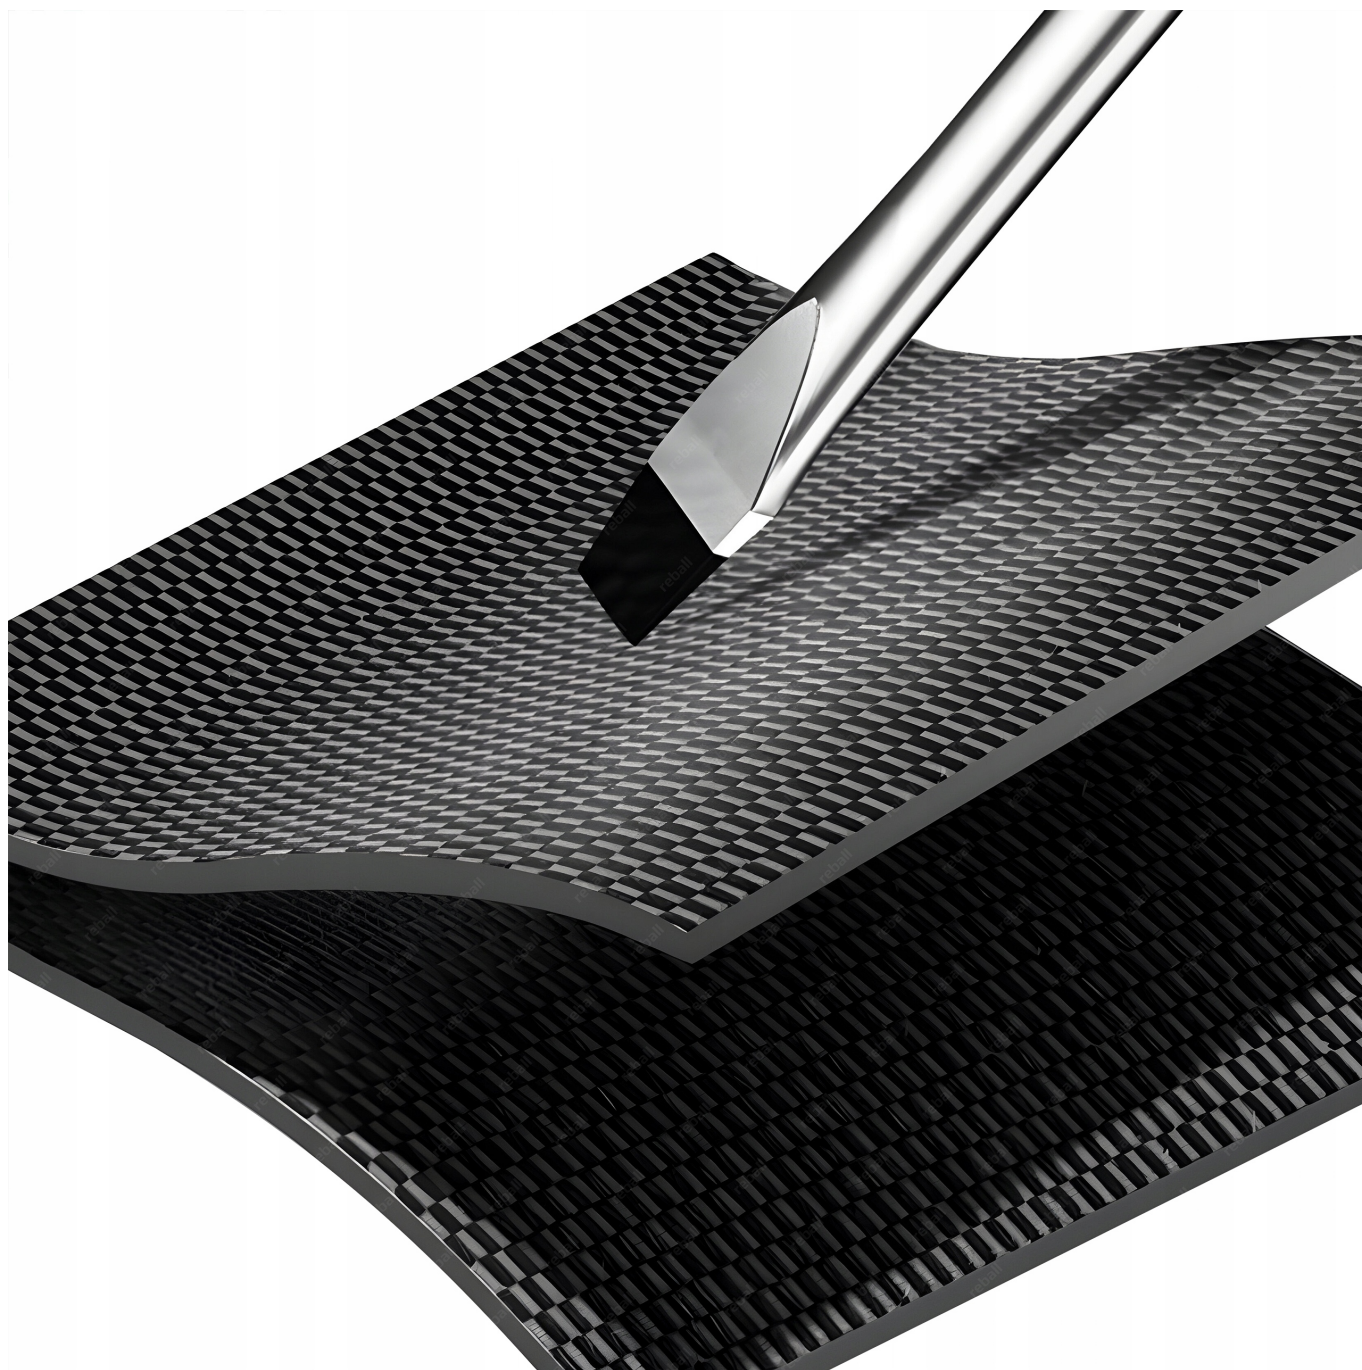

□ **Metalowy zamek** - mocny, gładko zapinający się zamek błyskawiczny, solidnie wszyty w materiał torby, gwarantuje długą bezawaryjną pracę.

# INDUSTRIAL METAL ZIPPER

STRONG AND SMOOTH ZIPPER, THICK MATERIAL

good quality  
Since 30 years of attention

POWERFUL SMOOTH ZIPPER  
REPEATED USE DURABLE

**Przedstawione na zdjęciach narzędzia nie wchodzą w skład oferty, służą jedynie celom poglądowym.**