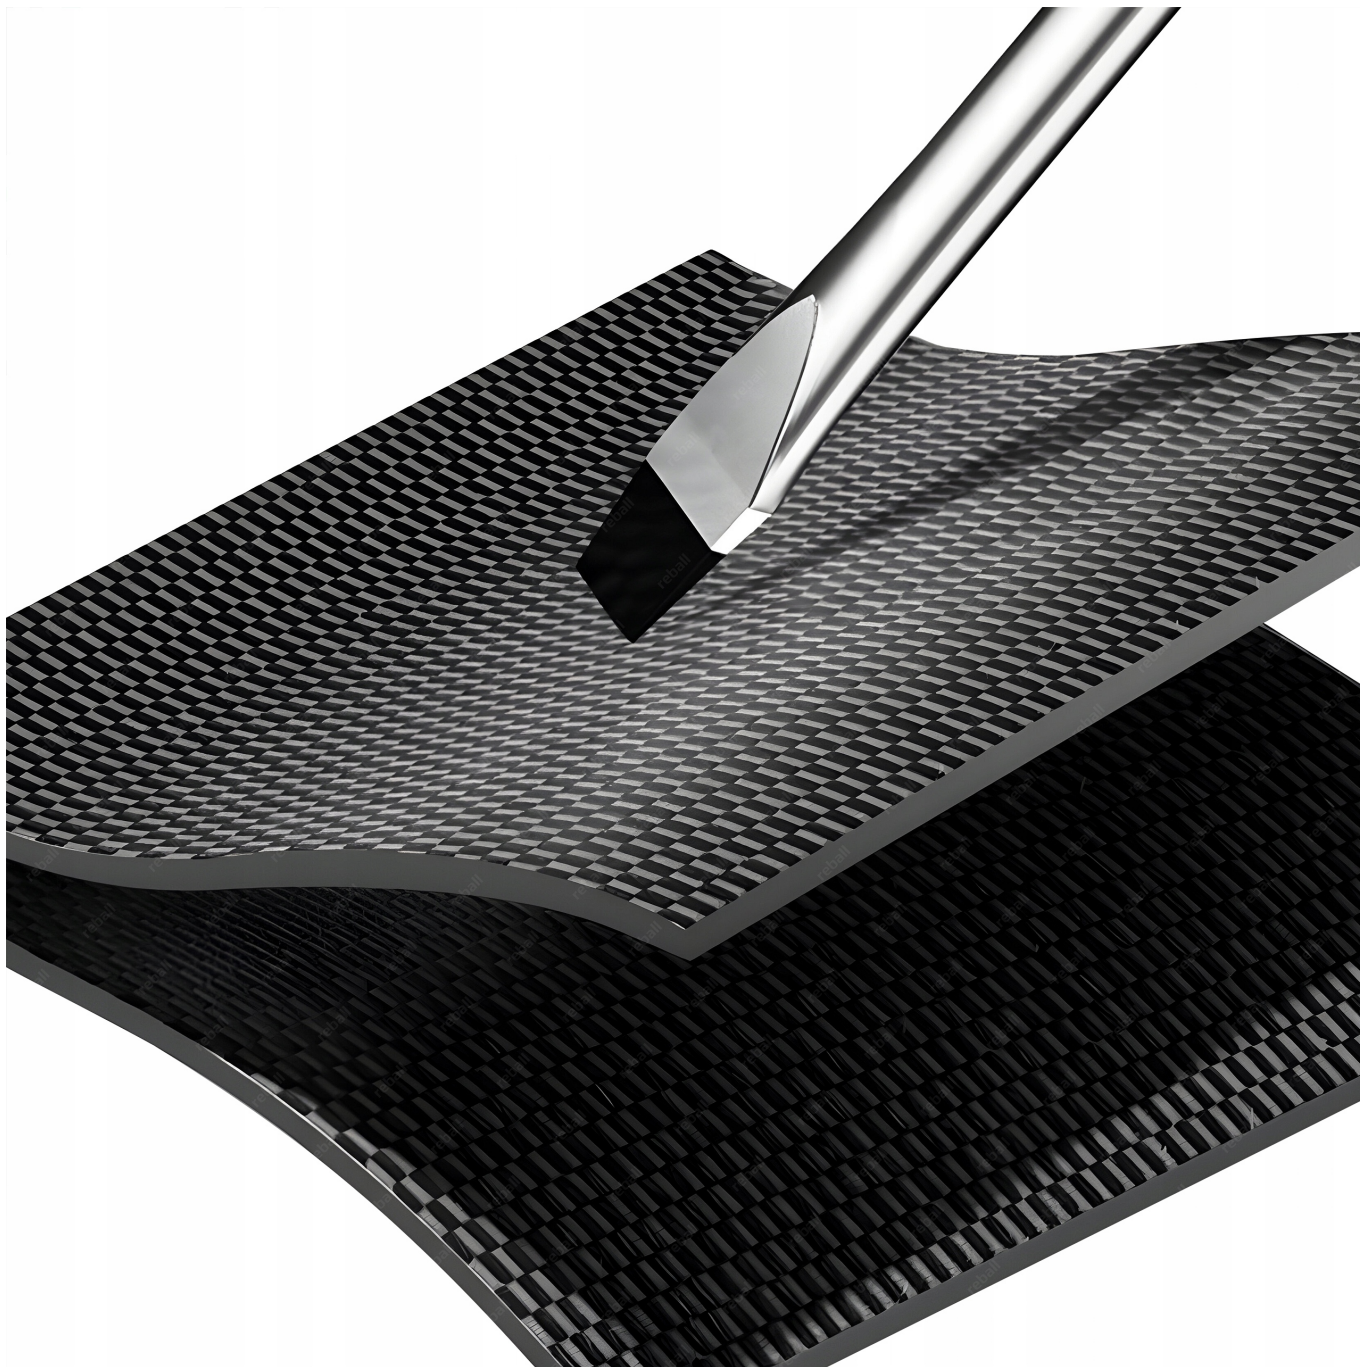

PREMIUM FABRIC

1680D WATERPROOF FABRIC
BUILT-IN OBJECTS ARE NOT EASY TO RUST

good quality
Since 30 years of attention

1680D
WATERPROOF FABRIC

WATERPROOF
COATING

Przedstawione na zdjęciach narzędzia nie wchodzą w skład oferty, służą jedynie celom poglądowym.