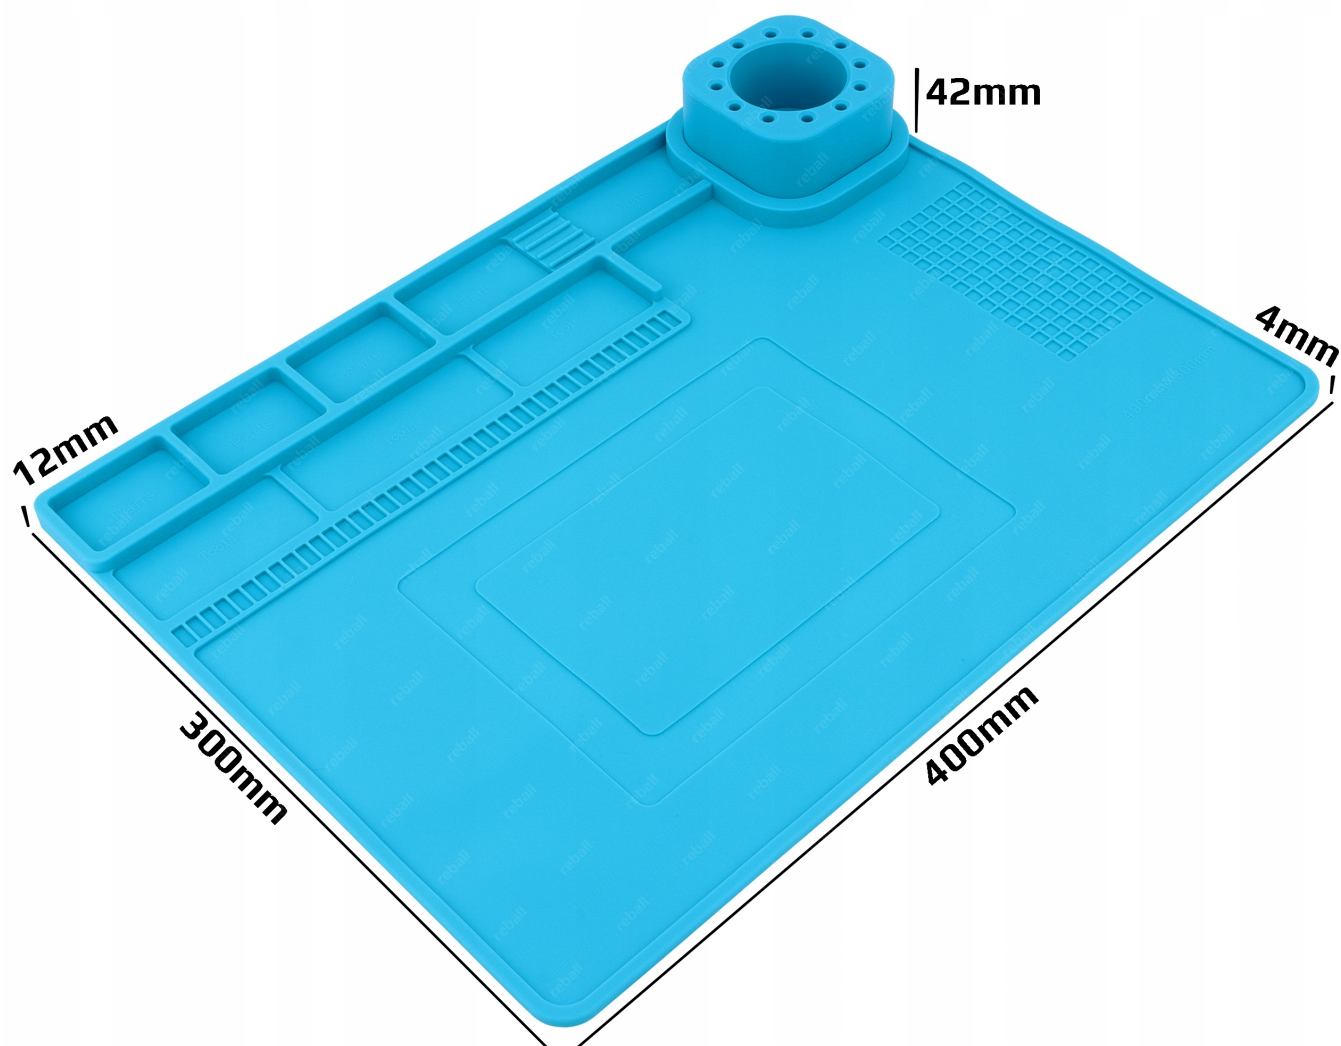

Opis produktu

NWA0001708

SERWISOWA MATA SILIKONOWA, IZOLACYJNA 400x300mm

- 170 przegródek
- Osobna podstawka na 12 wkrętaków
- Magnetyczny punkt na narzędzia
- Wbudowana linijka 30cm

▣ Mata izolacyjna RT0396 400x300mm ▣

Wykonana jest z silikonu odpornego na temperatury 500°C. Dzięki temu prace lutownicze można wykonywać bezpośrednio na płytce PCB umieszczonej na macie.

Antypoślizgowe właściwości silikonu pomagają podczas lutowania ponieważ przedmioty nie przesuwają się.

Posiada przegródki w których można umieścić elektronarzędzia, większe elementy elektroniczne a także śrubki w sposób zorganizowany tj. np. wg. kolejności montażu i demontażu.

Mata została wyposażona w **linijkę o długości 30cm** oraz segregator posiadający łącznie **170 przegródek**. Dodatkowo mata posiada **osobny organizer na 12 wkrętaków** do nałożenia w pozycji pionowej.

⚙ Dane techniczne ⚙

- → **9 przegródek na większe elementy,**
- → **12 otworów na wkrętaki w pionie,**
- → **magnetyczny punkt na narzędzia,**
- → **wysokość: 300mm,**
- → **szerokość: 400mm,**
- → **grubość: od 4mm do 42mm,**
- → **ilość przegródek całkowita: 170,**
- → **odporność temperaturowa: do 500°C,**
- → **kolor: niebieski,**
- → **linijka o długości 30cm.**