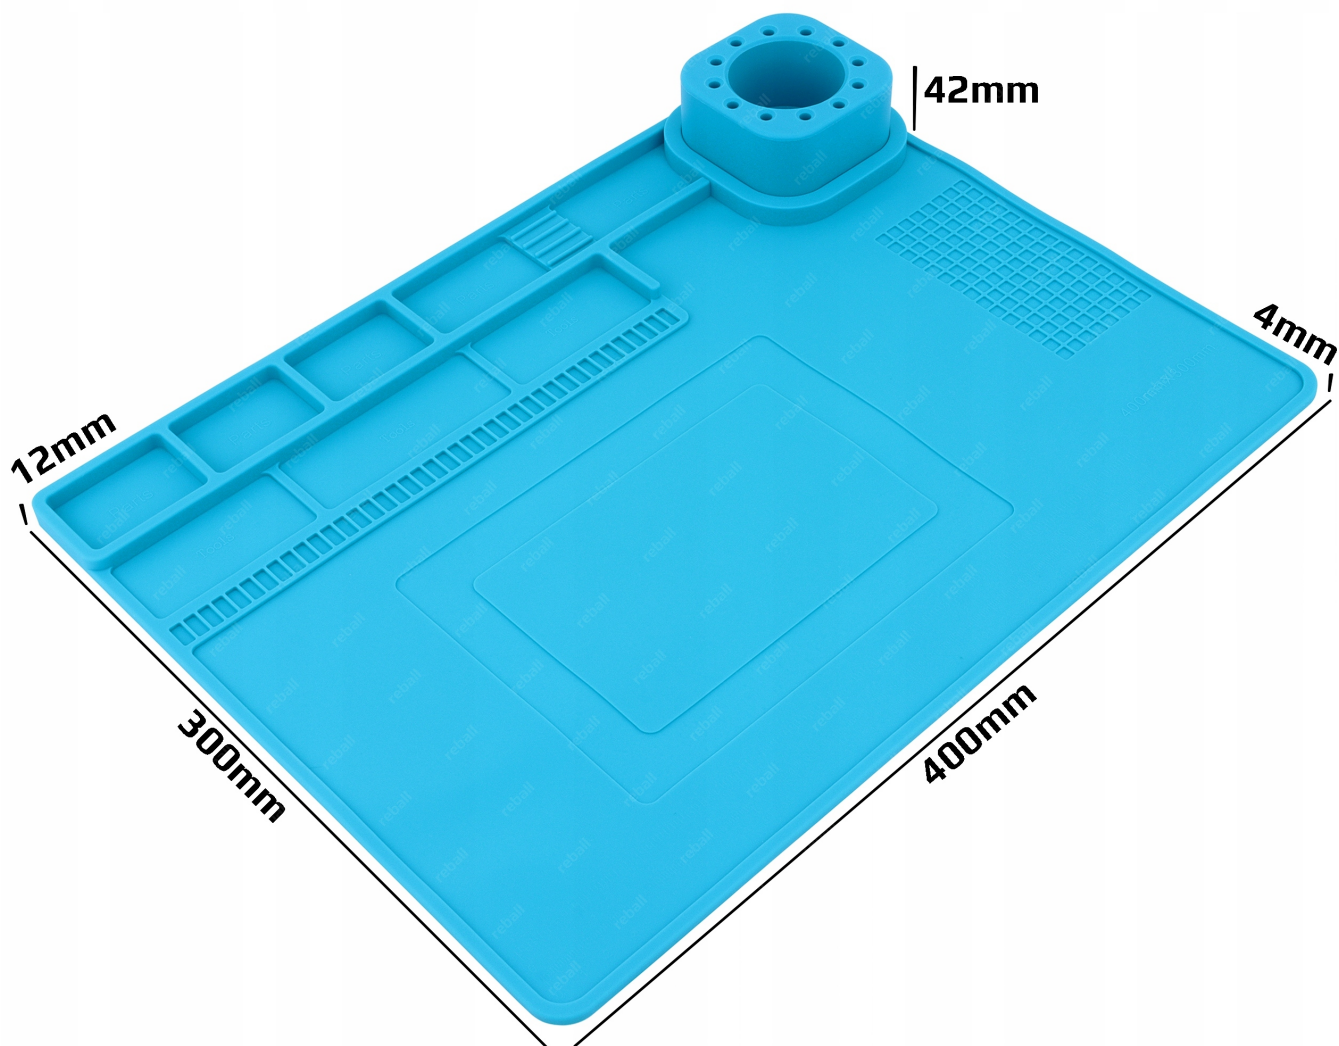

Opis produktu

NWA0001708

SERWISOWA MATA SILIKONOWA, IZOLACYJNA 400x300mm

- 170 przegródek
- Osobna podstawka na 12 wkrętaków
- Magnetyczny punkt na narzędzia
- Wbudowana linijka 30cm

▣ Mata izolacyjna RT0396 400x300mm ▣

Wykonana jest z silikonu odpornego na temperatury 500°C. Dzięki temu prace lutownicze można wykonywać bezpośrednio na płytce PCB umieszczonej na macie.

Antypoślizgowe właściwości silikonu pomagają podczas lutowania ponieważ przedmioty nie przesuwiają się.

Posiada przegródki w których można umieścić elektronarzędzia, większe elementy elektroniczne a także śrubki w sposób zorganizowany tj. np. wg. kolejności montażu i demontażu.

Mata została wyposażona w **linijkę o długości 30cm** oraz segregator posiadający łącznie **170 przegródek**. Dodatkowo mata posiada **osobny organizer na 12 wkrętaków** do nałożenia w pozycji pionowej.

⚙ Dane techniczne ⚙

- → **9 przegródek na większe elementy,**
- → **12 otworów na wkrętaki w pionie,**
- → **magnetyczny punkt na narzędzia,**
- → **wysokość: 300mm,**
- → **szerokość: 400mm,**
- → **grubość: od 4mm do 42mm,**
- → **ilość przegródek całkowita: 170,**
- → **odporność temperaturowa: do 500°C,**
- → **kolor: niebieski,**
- → **linijka o długości 30cm.**