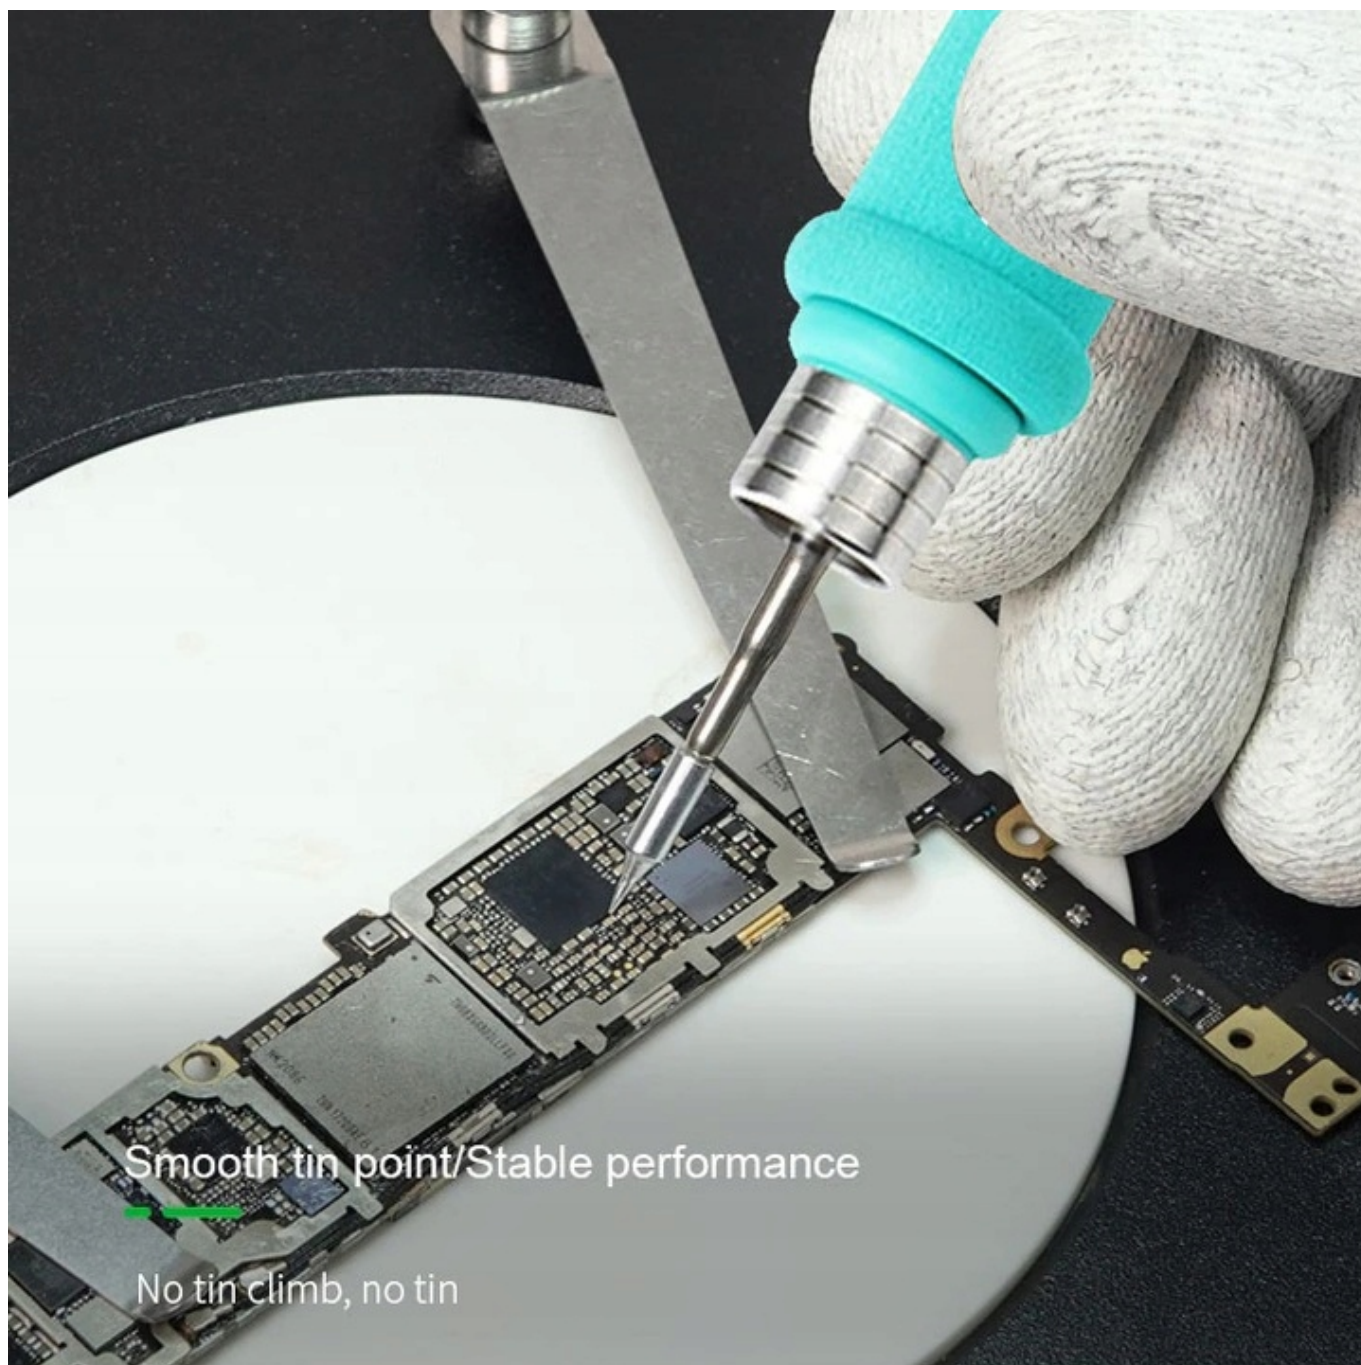

Grot **C245-SI / 2245** do lutownic oraz stacji lutowniczych YIHUA, JBC, I2C, AIXUN, SUGON, BAKON oraz wielu innych posiadających **kolby na groty C245**.

Producent: YIHUA.

Seamlessly Integrated

Fast heat conduction, easy to tin