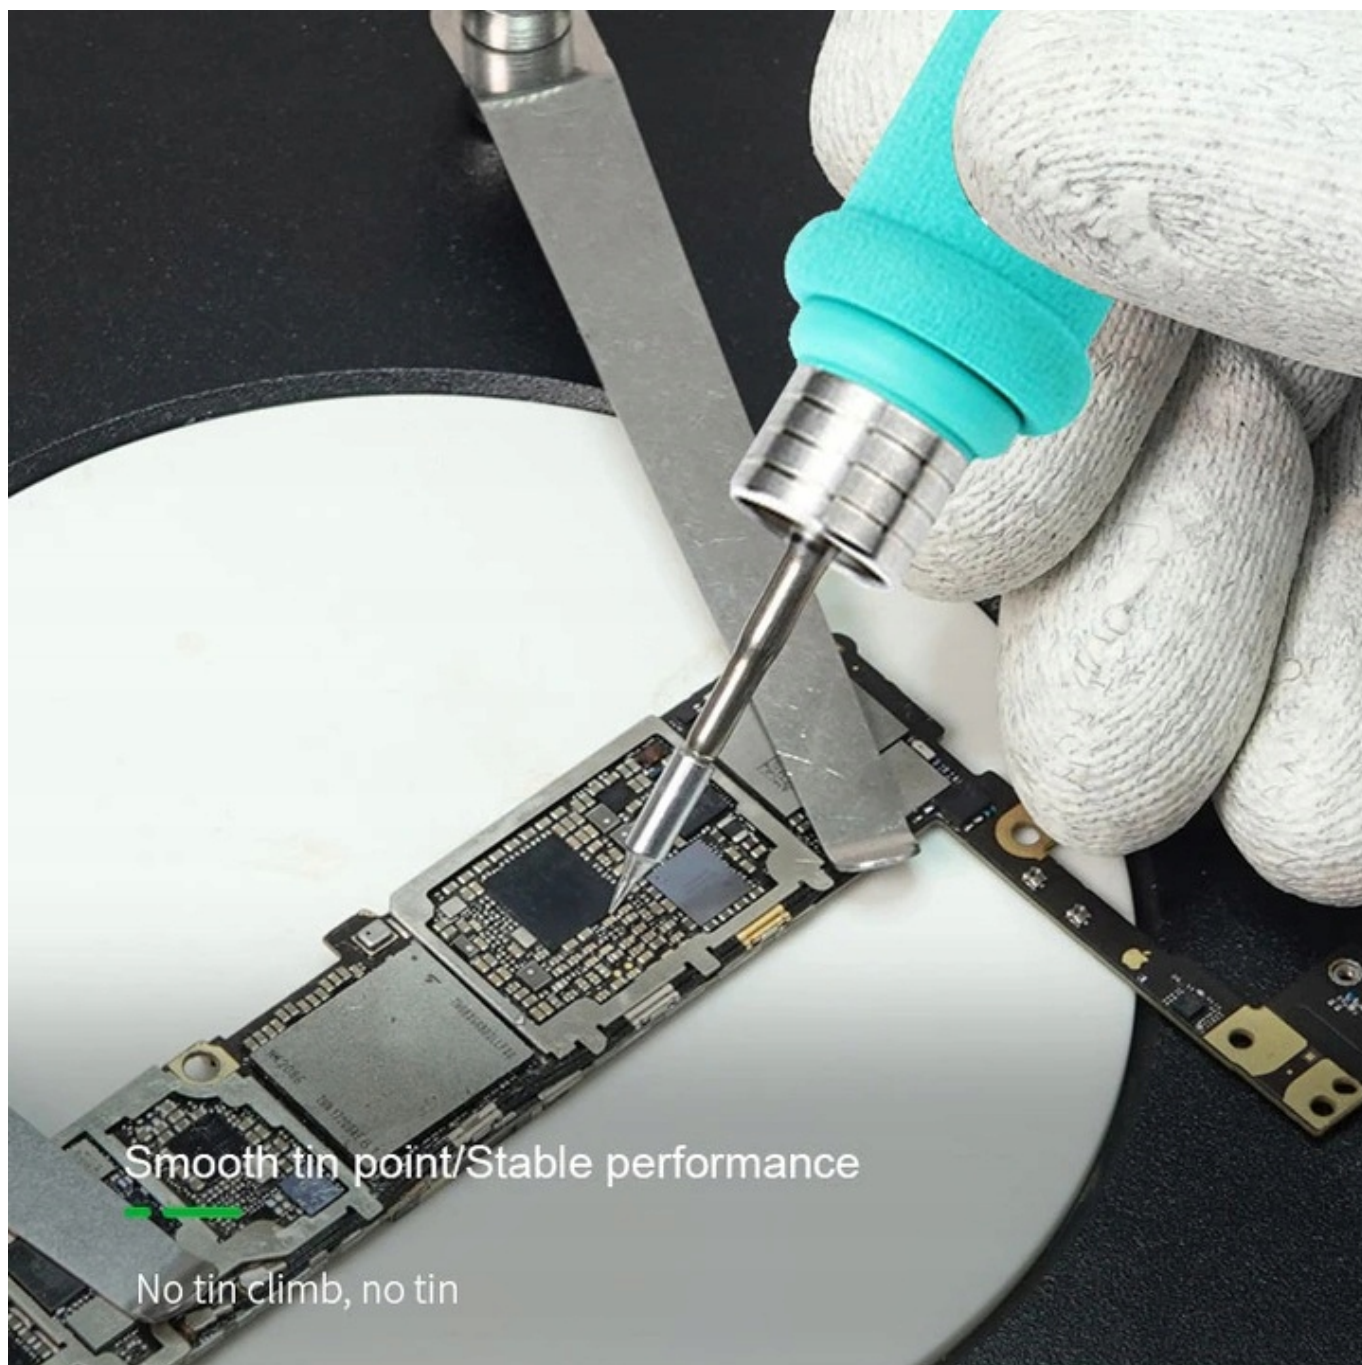

Link do produktu: <https://serwisowe.pl/c245-si-grot-lutownic-stacja-lutownicza-precyzyjna-oss-team-yihua-sugon-jbc-p-685.html>

C245-SI GROT LUTOWNIC STACJA LUTOWNICZA PRECYZYJNA OSS TEAM YIHUA SUGON JBC

Grot **C245-SI / 2245** do lutownic oraz stacji lutowniczych YIHUA, JBC, I2C, AIXUN, SUGON, BAKON oraz wielu innych posiadających **kolby na groty C245**.

Producent: YIHUA.

Seamlessly Integrated

Fast heat conduction, easy to tin