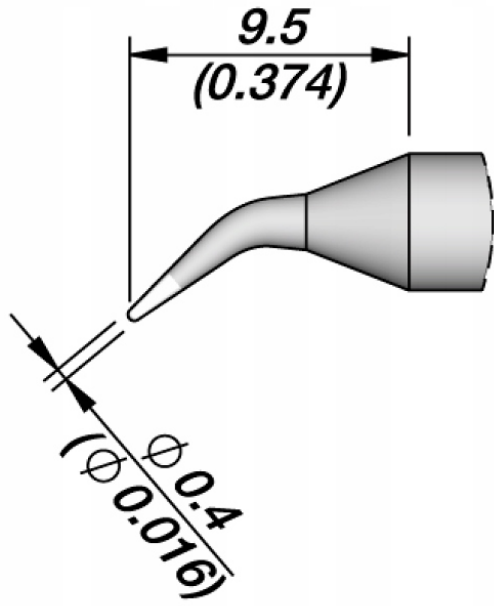

mm
(in)

AiXun

The Intelligent & Precision Soldering Expert

C245 - S030

Compatible with T245 handle

登录艾讯助手，
在“防伪查询”界面即可查真伪
Login AiXun system to verify please!

中国制造
MADE IN CHINA

刮涂层 查真伪
Scrape the coating, check the authenticity