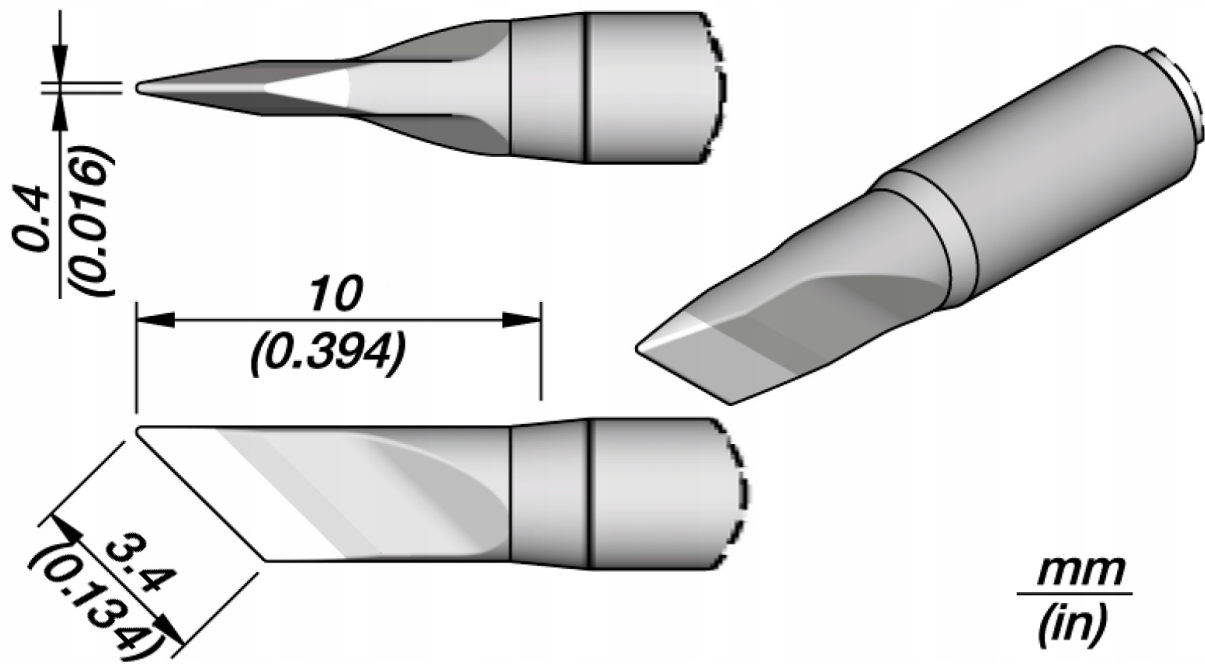

AiXun

The Intelligent & Precision Soldering Expert

C245 – K200

Compatible with T245 handle

登录艾讯助手，
在“防伪查询”界面即可查真伪
Login AiXun system to verify please!

中国制造
MADE IN CHINA

刮涂层 查真伪
Scrape the coating, check the authenticity