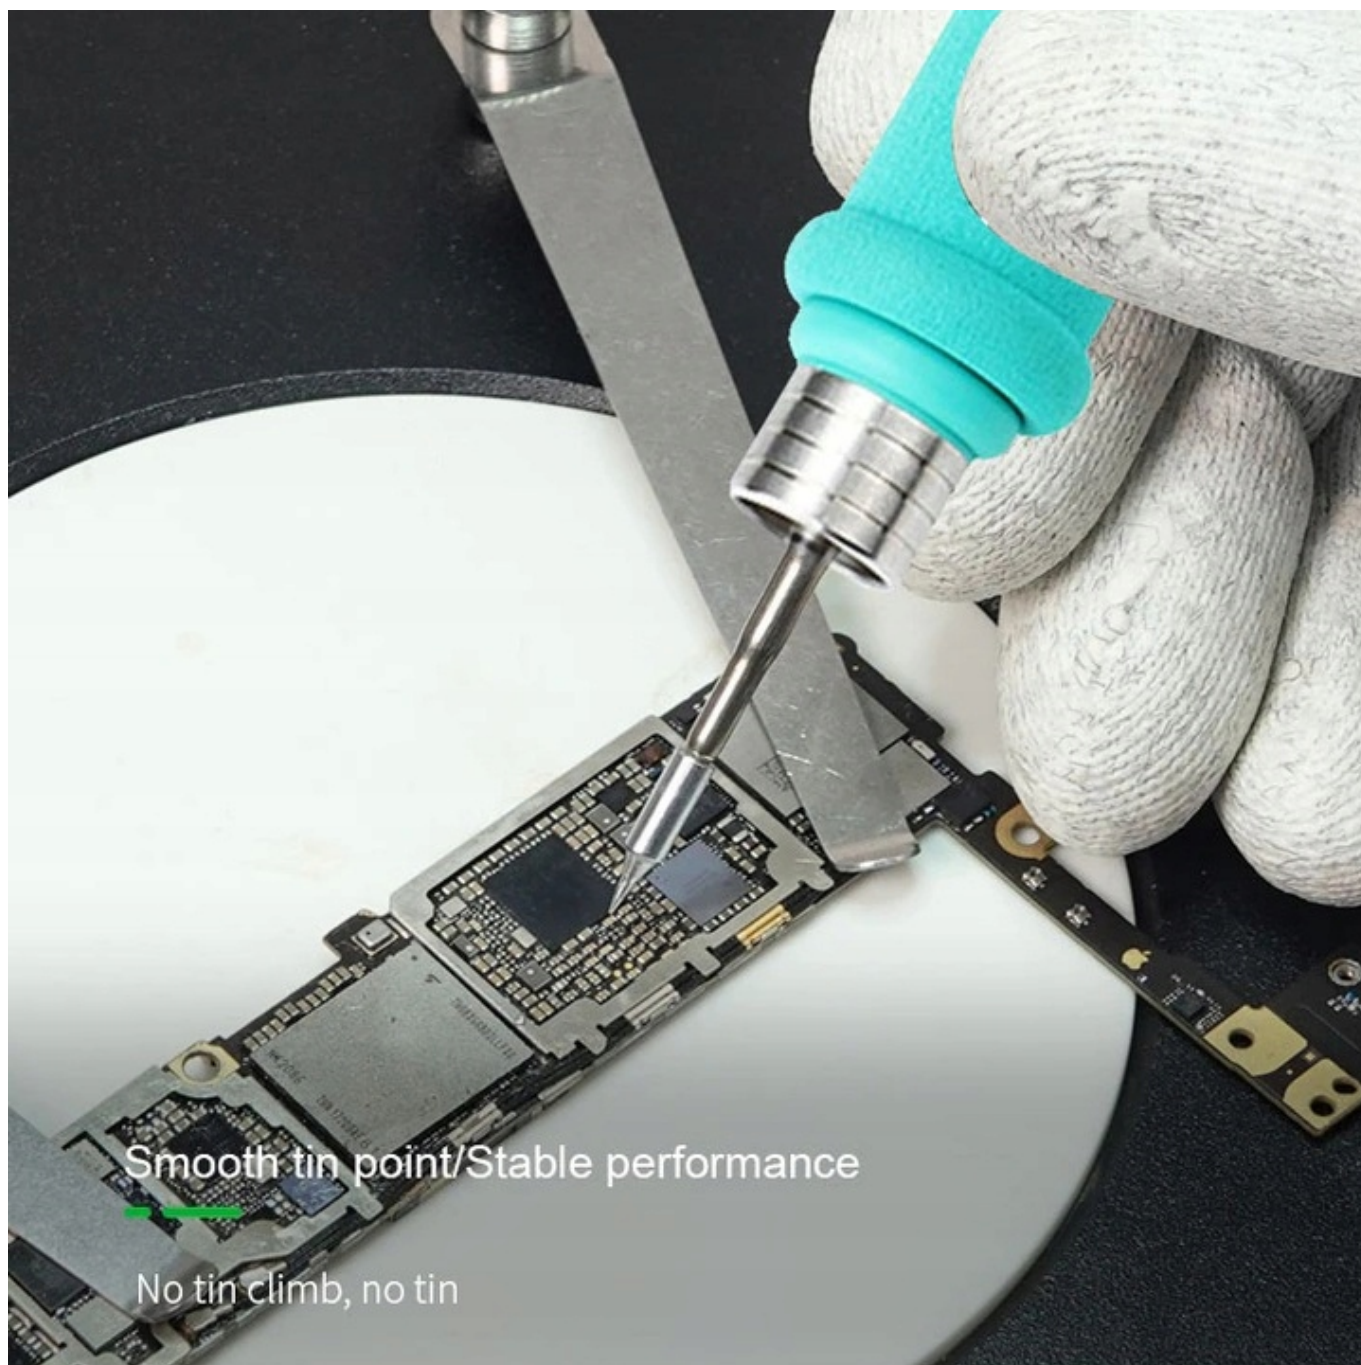

Grot **C245-I / 2245** do lutownic oraz stacji lutowniczych YIHUA, JBC, I2C, AIXUN, SUGON, BAKON oraz wielu innych posiadających **kolby na groty C245**.

Producent: YIHUA.

REBALL
TECHNOLOGY

Reball Technology Sp. z o.o.

Rzgowska 100/102, 93-153 Łódź
sklep@serwisowe.pl
+(48)422032662, +(48)519117706

Seamlessly Integrated

Fast heat conduction, easy to tin

Poniżej porównanie grotów C245, C210, C115. Poniższe grotły nie wchodzą w skład przedmiotu sprzedaży.