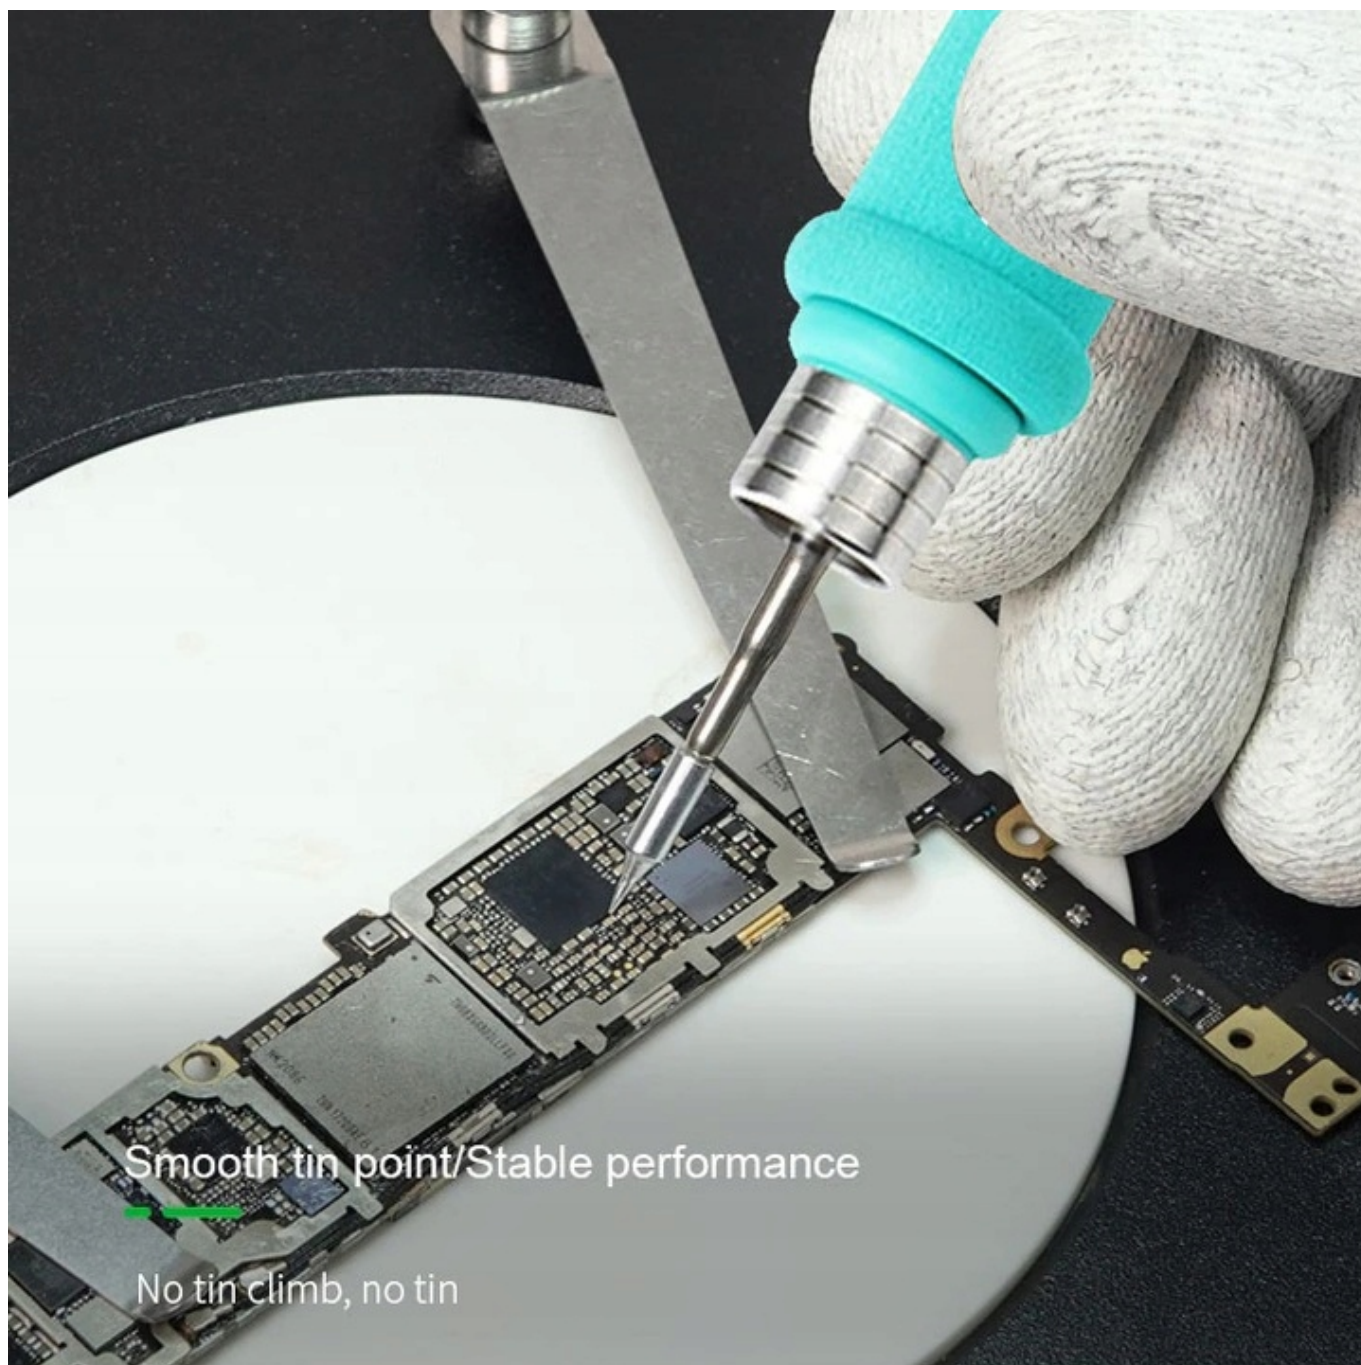

Poniżej porównanie grotów C245, C210, C115. Poniższe grotły nie wchodzą w skład przedmiotu sprzedaży.