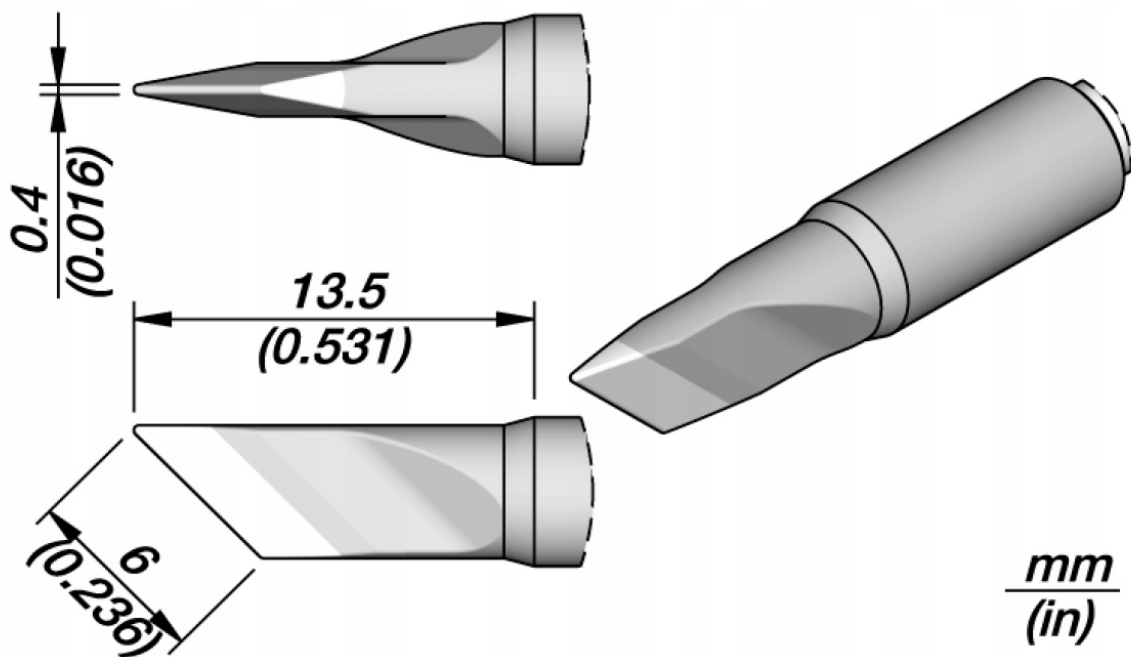

AiXun

The Intelligent & Precision Soldering Expert

C245-939

Compatible with T245 handle

定制款

Customized

中国制造

MADE IN CHINA