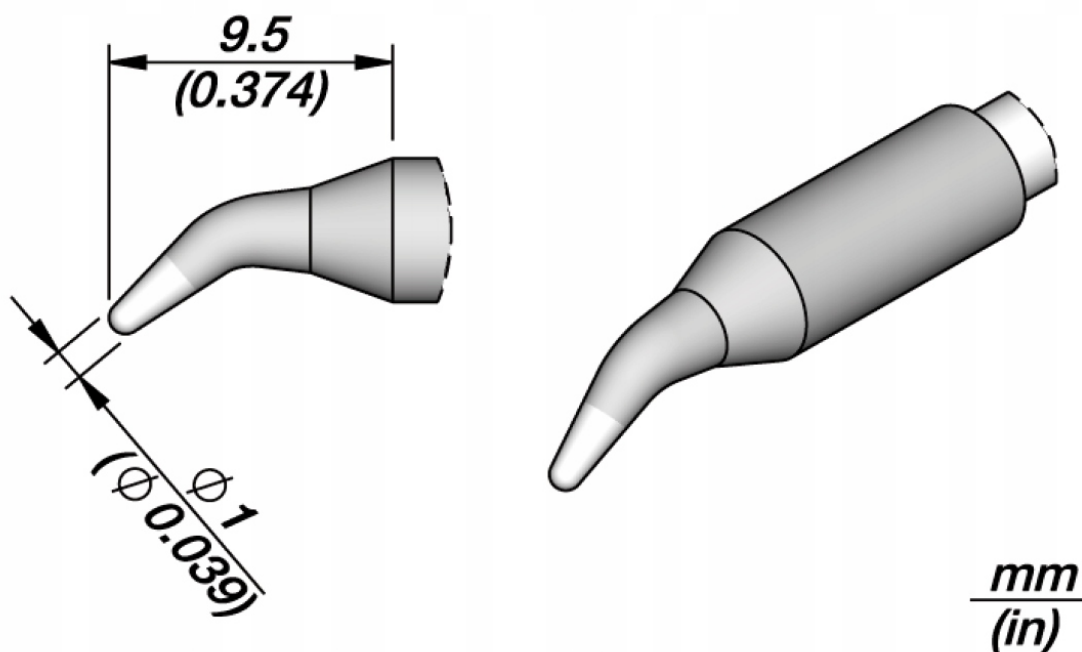

AiXun

Intelligent Power Supply & Precision Soldering Expert

C245-804

Compatible with T245 handle

定制款
Customized

中国制造
MADE IN CHINA