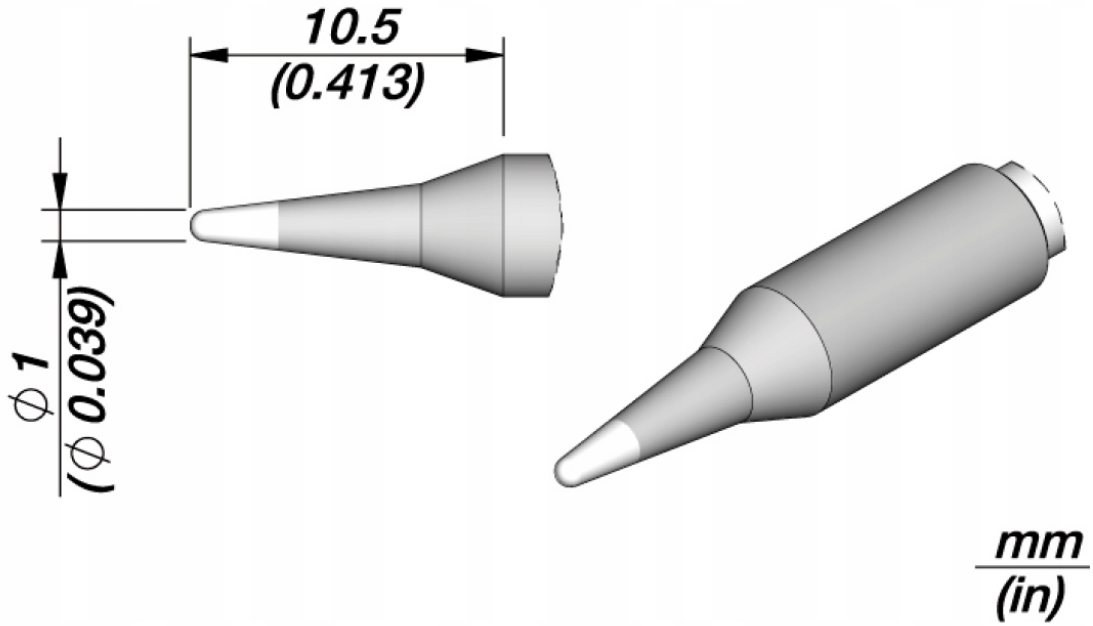

Link do produktu: <https://serwisowe.pl/c245-803-grot-aixun-lutownic-stacja-lutownicza-precyzyjna-jbc-yihua-sugon-p-5847.html>

C245 803 GROT AIXUN LUTOWNIC STACJA LUTOWNICZA PRECYZYJNA JBC YIHUA SUGON

Cena brutto	68,66 zł
Cena netto	55,82 zł
Dostępność	Dostępny
Czas wysyłki	24 godziny
Numer katalogowy	XSLU0001032
Kod EAN	5903815942921

Opis produktu

SLU0001032

Grot AIXUN C245 803 do stacji lutowniczych JBC, AIXUN, YIHUA, I2C, SUGON, BAKON

Grot **AIXUN C245 803** do lutownic oraz stacji lutowniczych JBC, AIXUN , YIHUA, I2C, SUGON, BAKON oraz wielu innych posiadających **kolby na grotty C245**.