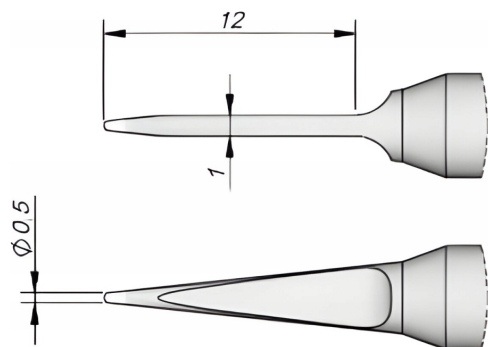

Link do produktu: <https://serwisowe.pl/c245-764-grot-lutownic-stacja-lutownicza-precyzyjna-oss-team-yihua-sugon-p-497.html>

C245 764 GROT LUTOWNIC STACJA LUTOWNICZA PRECYZYJNA OSS TEAM YIHUA SUGON

| | |
|------------------|------------------------------|
| Cena brutto | 122,99 zł |
| Cena netto | 99,99 zł |
| Dostępność | Aktualnie niedostępny |
| Czas wysyłki | 24 godziny |
| Numer katalogowy | XSLU0000959 |
| Kod EAN | 6949639144058 |

Opis produktu

XSLU0000959

Grot MYTO C245 764 do stacji lutowniczych Yihua, JBC, I2C, Aixun, Sugon, Bakon

Grot **MYTO C245 764** do lutownic oraz stacji lutowniczych YIHUA, JBC, I2C, AIXUN, SUGON, BAKON oraz wielu innych posiadających **kolby na grotty C245**.