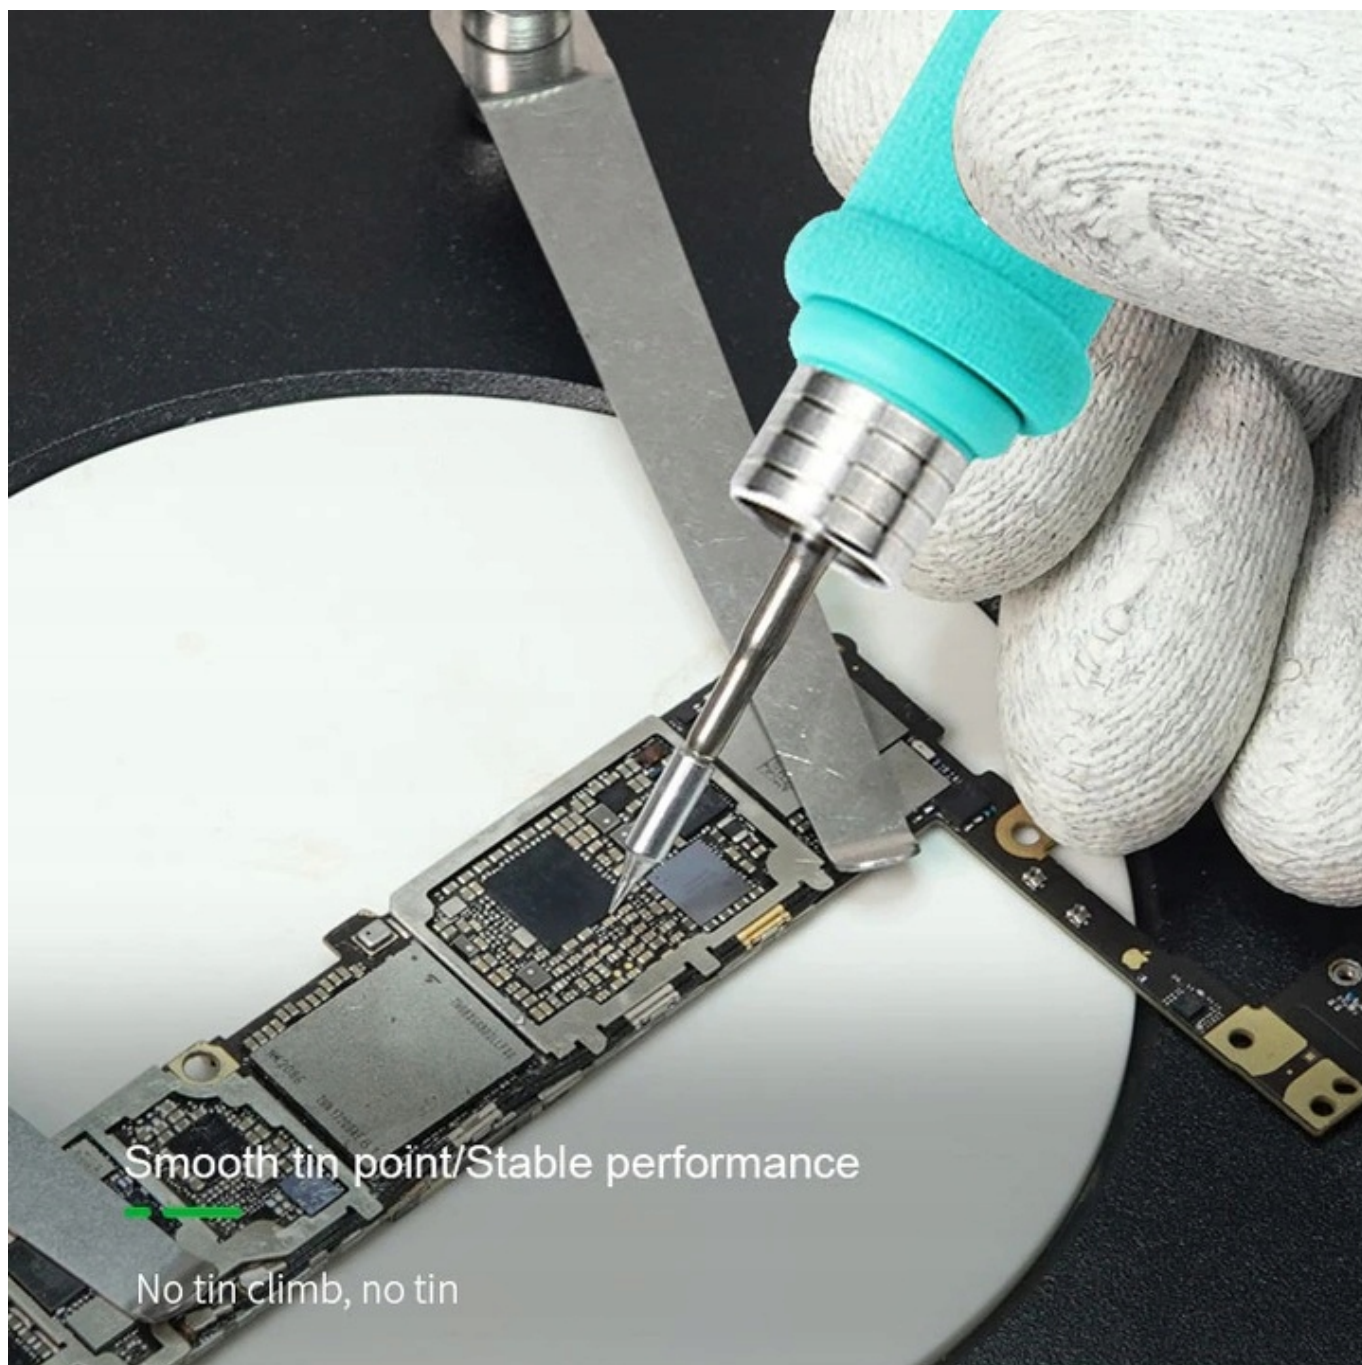

Opis produktu

XSLU0000909

GROT C245-I4.7K / 2245 DO STACJI LUTOWNICZYCH YIHUA, JBC, I2C, AIXUN, SUGON, BAKON

Grot **C245-4.7K / 2245** do lutownic oraz stacji lutowniczych YIHUA, JBC, I2C, AIXUN, SUGON, BAKON oraz wielu innych posiadających **kolby na groty C245**.

Producent: YIHUA.

REBALL
TECHNOLOGY

Reball Technology Sp. z o.o.

Rzgowska 100/102, 93-153 Łódź
sklep@serwisowe.pl
+(48)422032662, +(48)519117706

Seamlessly Integrated

Fast heat conduction, easy to tin

Poniżej porównanie grotów C245, C210, C115. Poniższe grotły nie wchodzą w skład przedmiotu sprzedaży.