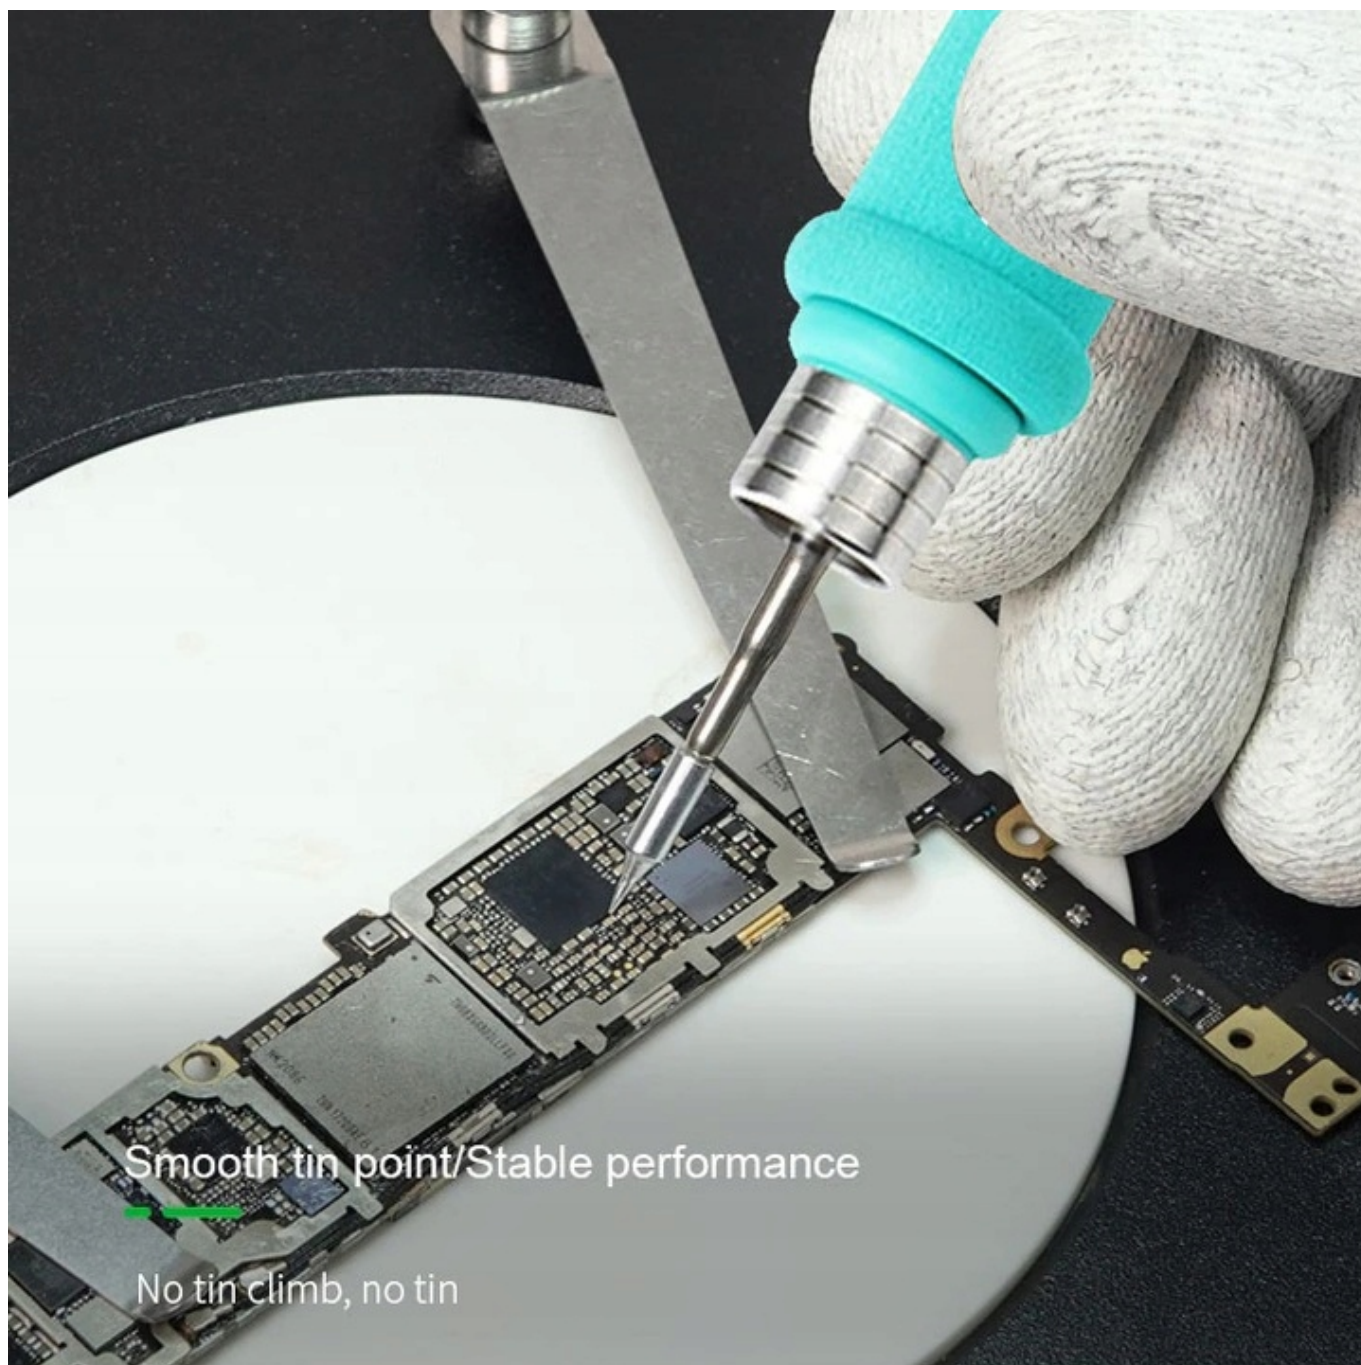

Opis produktu

XSLU0000908

GROT C245-3.2K / 2245 DO STACJI LUTOWNICZYCH YIHUA, JBC, I2C, AIXUN, SUGON, BAKON

Grot **C245-3.2K / 2245** do lutownic oraz stacji lutowniczych YIHUA, JBC, I2C, AIXUN, SUGON, BAKON oraz wielu innych posiadających **kolby na groty C245**.

Producent: YIHUA.

Seamlessly Integrated

Fast heat conduction, easy to tin

Poniżej porównanie grotów C245, C210, C115. Poniższe grotły nie wchodzą w skład przedmiotu sprzedaży.

Potrzebujesz inne akcesoria lutownicze bądź serwisowe - sprawdź nasze pozostałe aukcje.