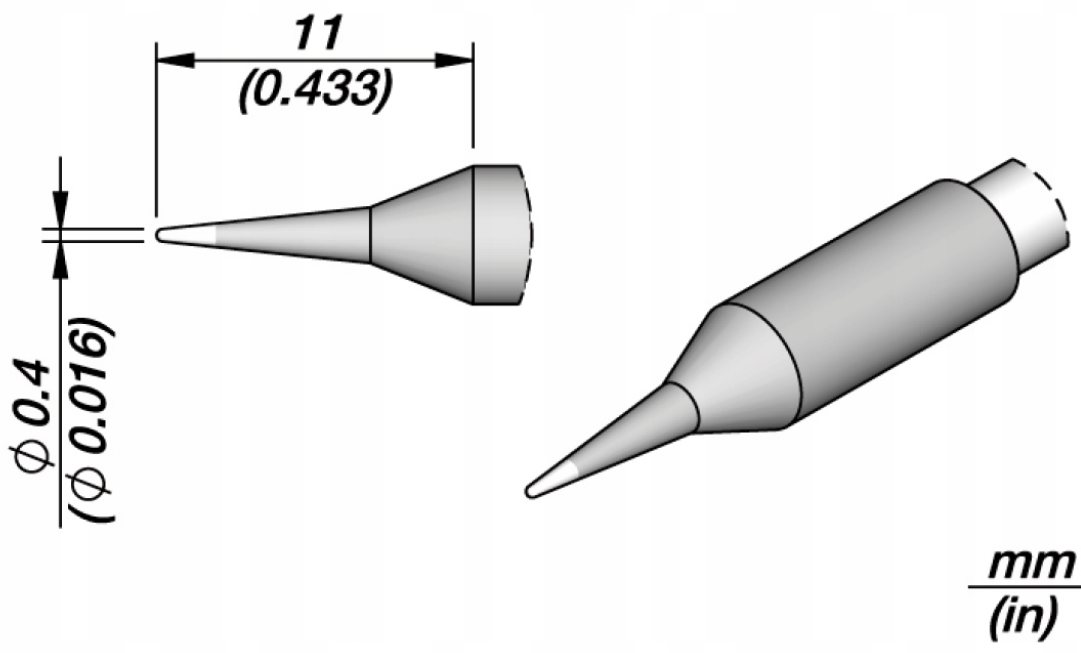

AiXun
Intelligent Power Supply & Precision Soldering Expert

C245-032
Compatible with T245 handle

定制款
Customized

中国制造
MADE IN CHINA