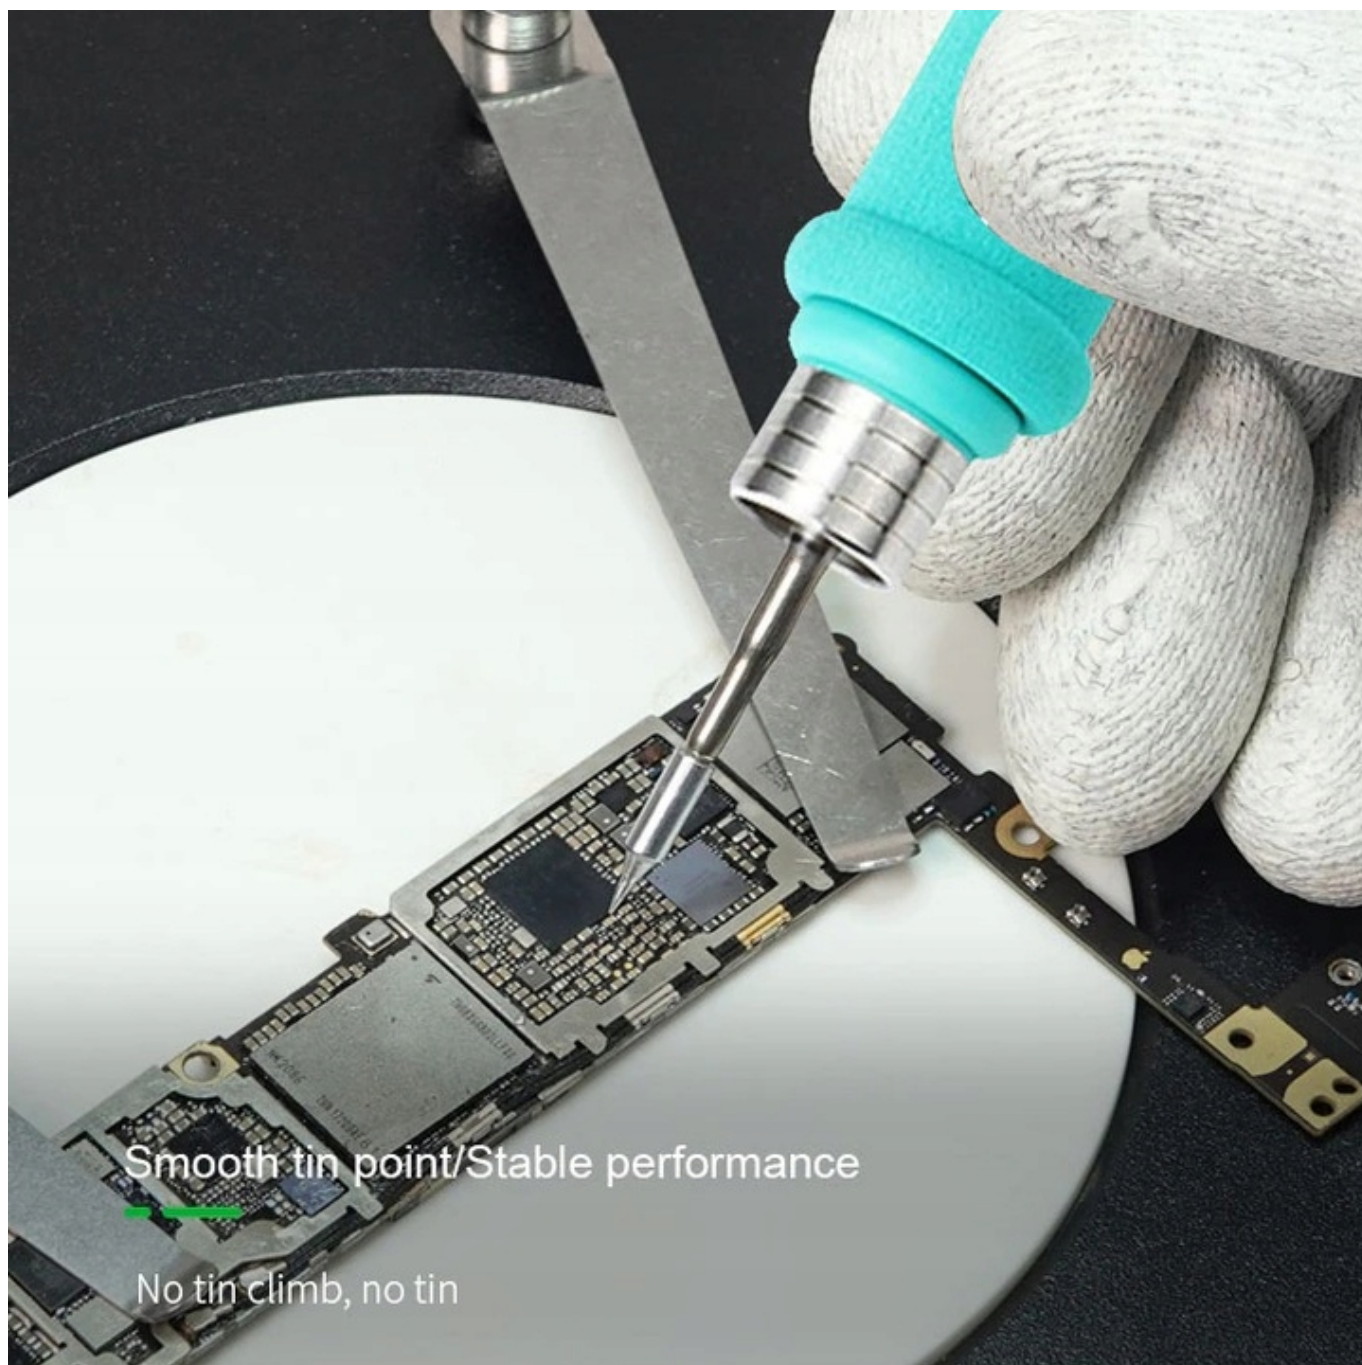

Link do produktu: <https://serwisowe.pl/c210-sk-grot-lutownic-stacja-lutownicza-precyzyjna-oss-team-yihua-sugon-jbc-p-4058.html>

C210-SK GROT LUTOWNIC STACJA LUTOWNICZA PRECYZYJNA OSS TEAM YIHUA SUGON JBC

Grot **C210-SK** do lutownic oraz stacji lutowniczych YIHUA, JBC, I2C, AIXUN, SUGON, BAKON oraz wielu innych posiadających kolby na grot **C210**.

Producent: YIHUA.

Seamlessly Integrated

Fast heat conduction, easy to tin