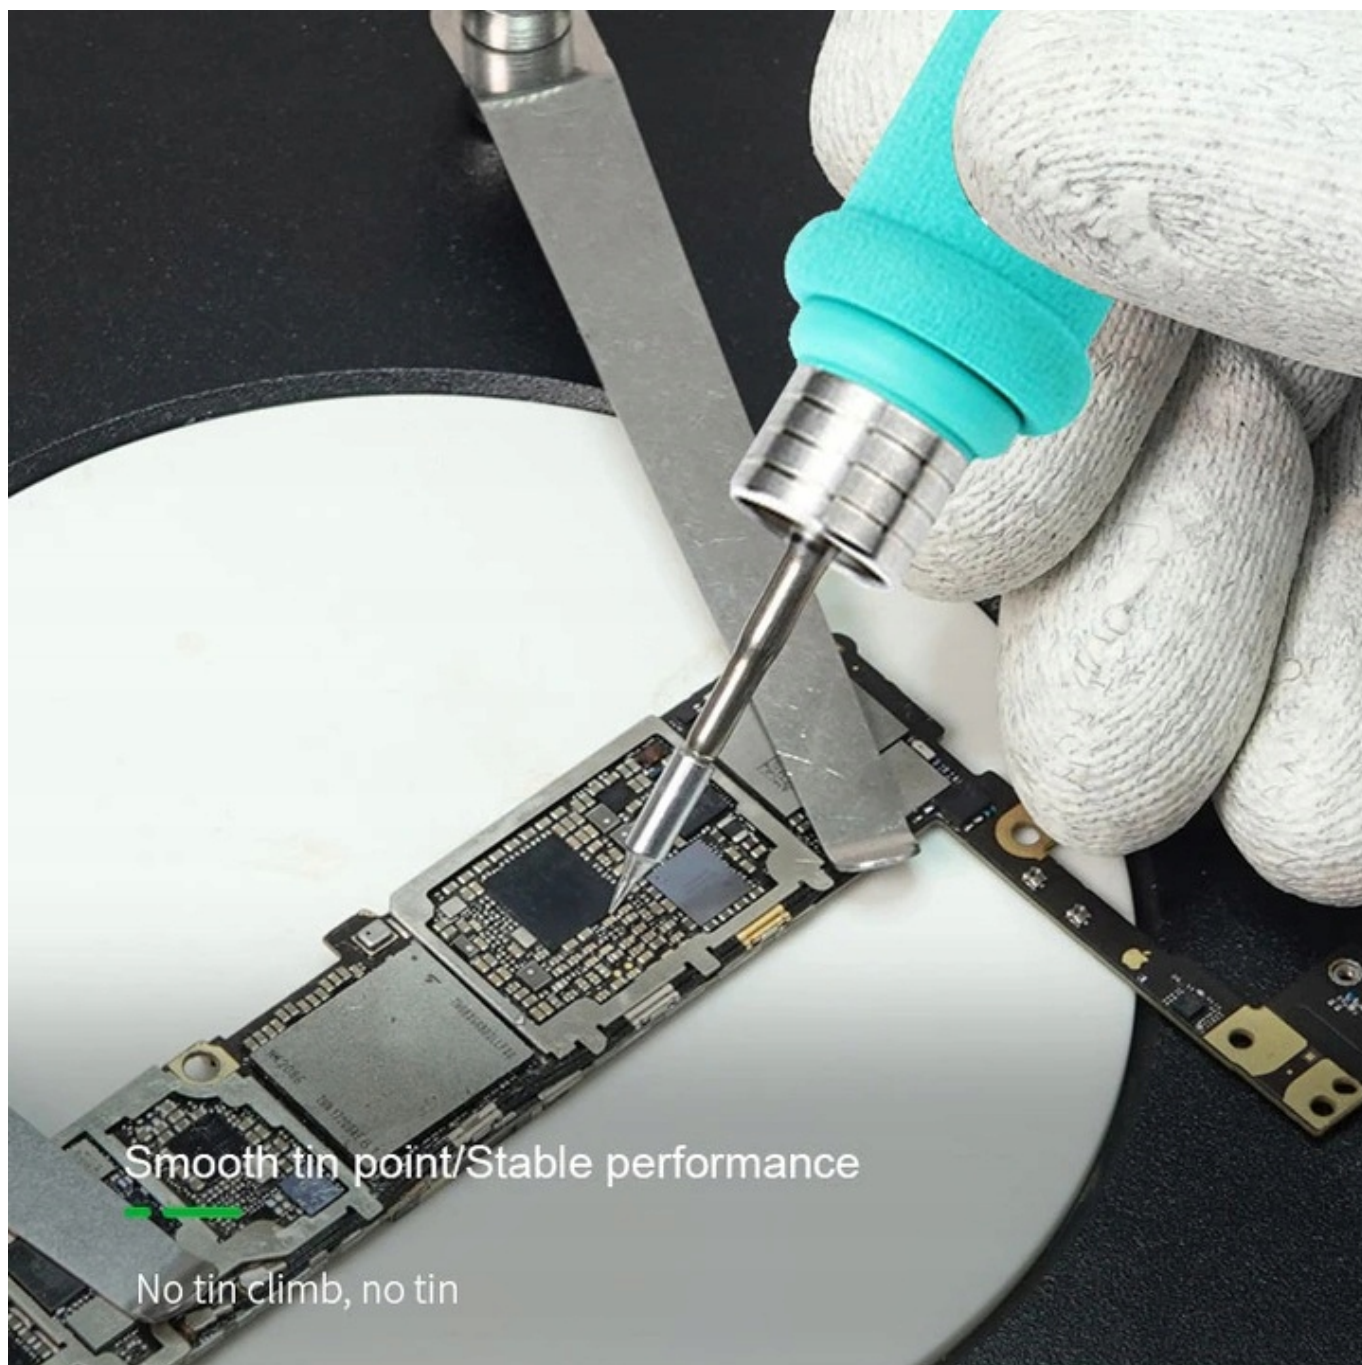

Link do produktu: <https://serwisowe.pl/c210-si-grot-lutownic-stacja-lutownicza-precyzyjna-oss-team-yihua-sugon-jbc-p-10220.html>

C210-SI GROT LUTOWNIC STACJA LUTOWNICZA PRECYZYJNA OSS TEAM YIHUA SUGON JBC

Grot **C210-SI** do lutownic oraz stacji lutowniczych YIHUA, JBC, I2C, AIXUN, SUGON, BAKON oraz wielu innych posiadających kolby na groty **C210**.

Producent: YIHUA.

Seamlessly Integrated

Fast heat conduction, easy to tin