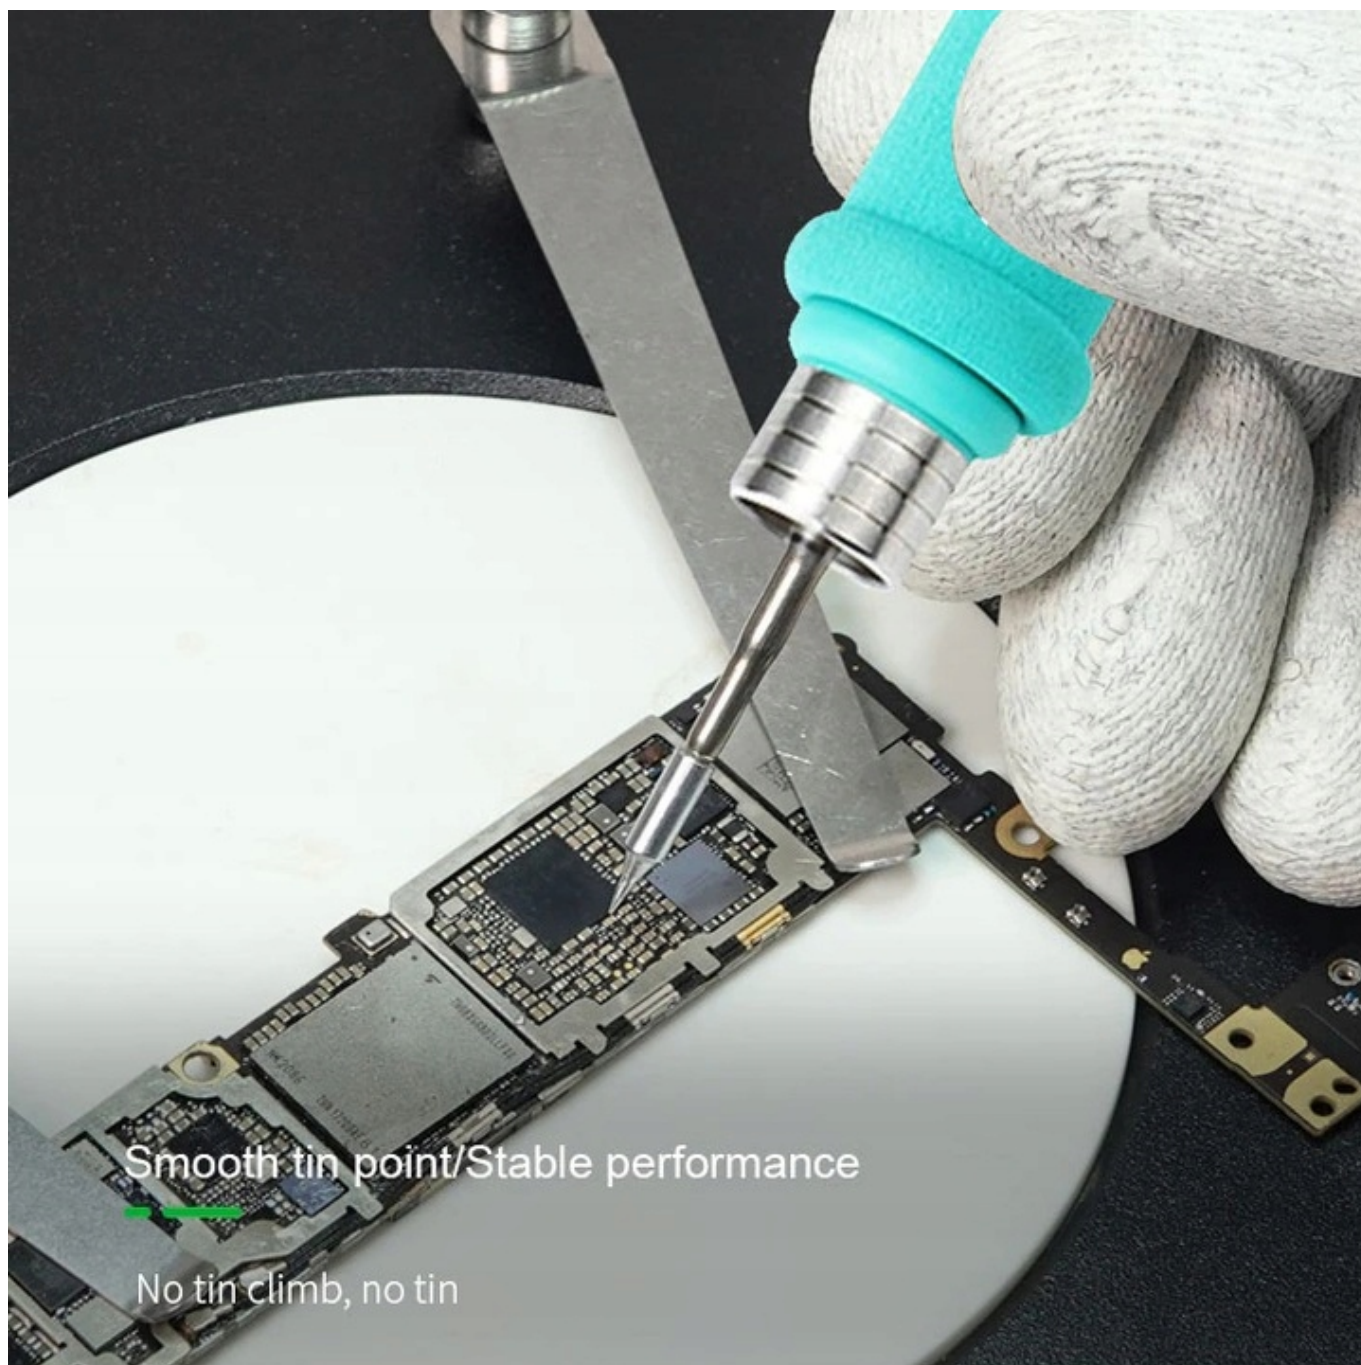

Link do produktu: <https://serwisowe.pl/c210-si-grot-lutownic-stacja-lutownicza-precyzyjna-oss-team-yihua-sugon-jbc-p-10220.html>

C210-SI GROT LUTOWNIC STACJA LUTOWNICZA PRECYZYJNA OSS TEAM YIHUA SUGON JBC

Opis produktu

SLU0000914

GROT C210-SI DO STACJI LUTOWNICZYCH YIHUA, JBC, I2C, AIXUN, SUGON, BAKON

Grot **C210-SI** do lutownic oraz stacji lutowniczych YIHUA, JBC, I2C, AIXUN, SUGON, BAKON oraz wielu innych posiadających kolby na groty **C210**.

Producent: YIHUA.

Seamlessly Integrated

Fast heat conduction, easy to tin

Poniżej porównanie grotów C245, C210, C115. Poniższe groty nie wchodzą w skład przedmiotu sprzedaży.

Potrzebujesz inne akcesoria lutownicze bądź serwisowe - sprawdź nasze pozostałe aukcje.