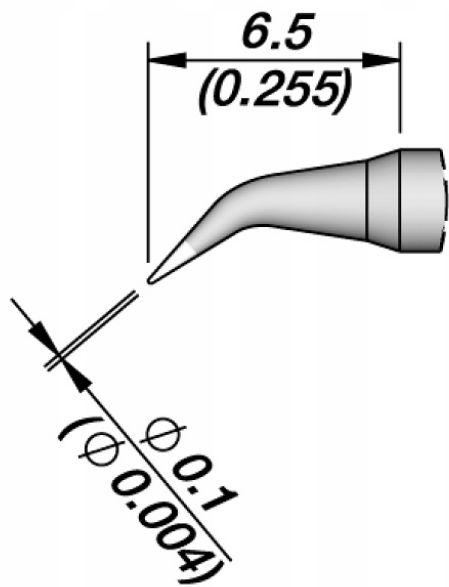

Cena brutto	68,66 zł
Cena netto	55,82 zł
Dostępność	Aktualnie niedostępny
Czas wysyłki	24 godziny
Numer katalogowy	XSLU0001053
Kod EAN	5903815943027

Opis produktu

SLU0001053

Grot AIXUN C210 S020 do stacji lutowniczych JBC, AIXUN, YIHUA, I2C, SUGON, BAKON

Grot **AIXUN C210 S020** do lutownic oraz stacji lutowniczych JBC, AIXUN, YIHUA, I2C, SUGON, BAKON oraz wielu innych posiadających **kolby na groty C210**.

mm
(in)

AiXun

The Intelligent & Precision Soldering Expert