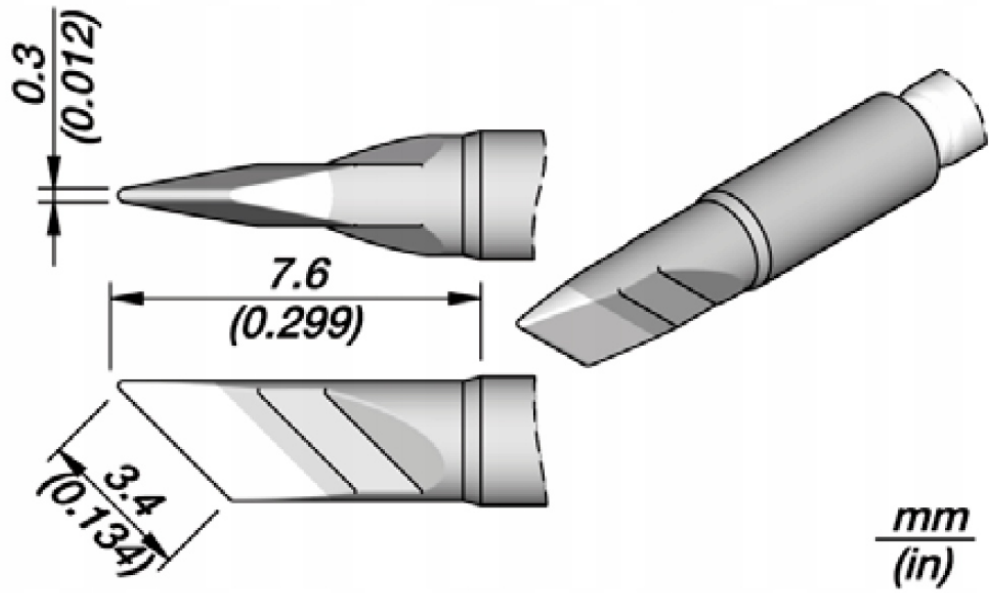

AiXun

Intelligent Power Supply & Precision Soldering Expert

C210-K030

Compatible with T210 handle

登录艾讯助手，
在“防伪查询”界面即可查真伪
Login AiXun system to verify please!

中国制造
MADE IN CHINA

刮涂层 查真伪
Scrape the coating, check the authenticity