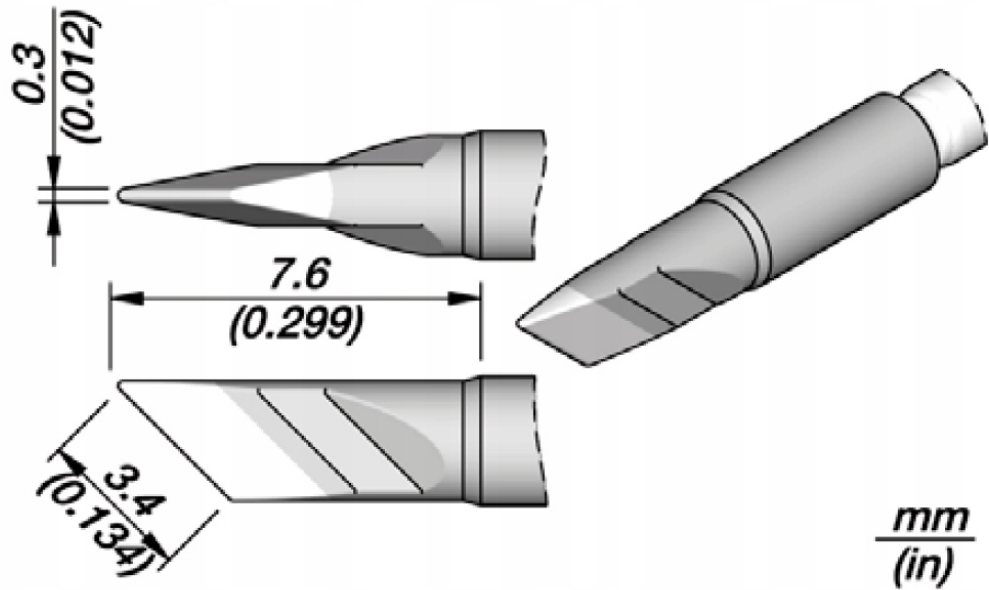

AiXun

Intelligent Power Supply & Precision Soldering Expert

C210-K030

Compatible with T210 handle

登录艾讯助手，
在“防伪查询”界面即可查真伪
Login AiXun system to verify please!

中国制造
MADE IN CHINA

刮涂层 查真伪
Scrape the coating, check the authenticity