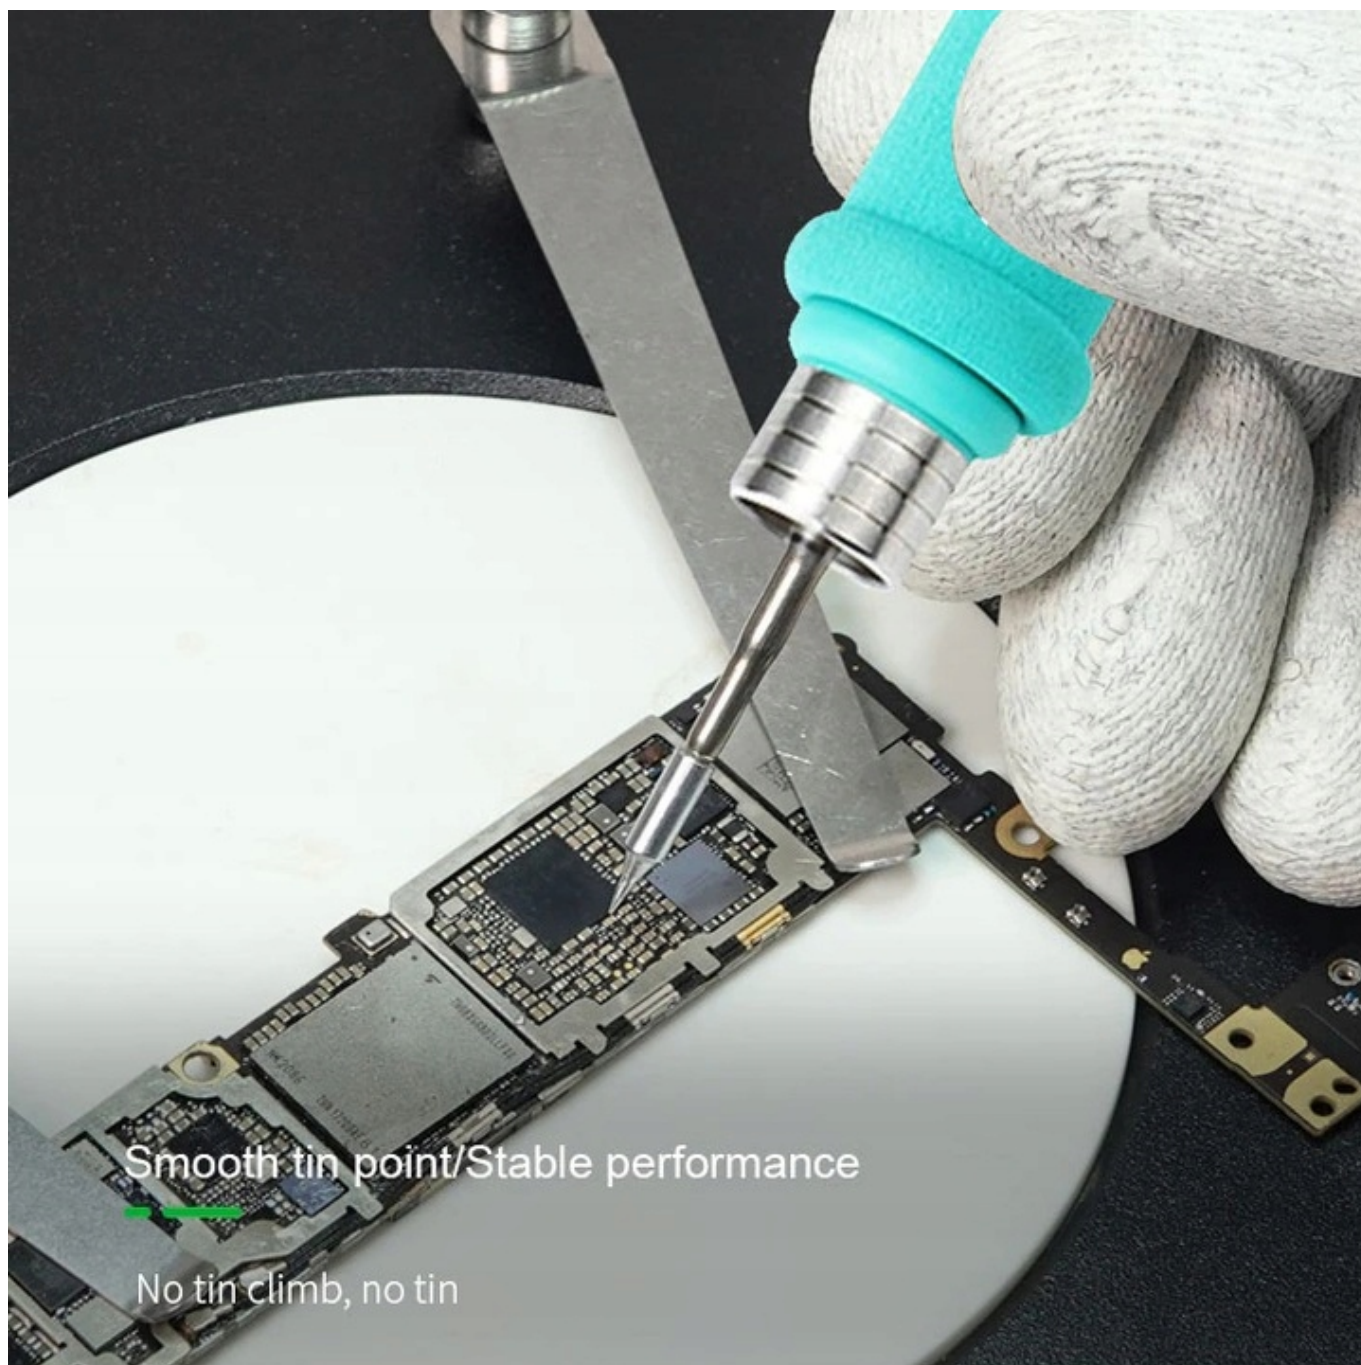

Link do produktu: <https://serwisowe.pl/c210-k-grot-lutownic-stacja-lutownicza-precyzyjna-oss-team-yihua-sugon-jbc-p-3893.html>

C210-K GROT LUTOWNIC STACJA LUTOWNICZA PRECYZYJNA OSS TEAM YIHUA SUGON JBC

Grot **C210-K** do lutownic oraz stacji lutowniczych YIHUA, JBC, I2C, AIXUN, SUGON, BAKON oraz wielu innych posiadających kolby na grot **C210**.

Producent: YIHUA.

REBALL
TECHNOLOGY

Reball Technology Sp. z o.o.
Rzgowska 100/102, 93-153 Łódź
sklep@serwisowe.pl
+(48)422032662, +(48)519117706

Seamlessly Integrated

Fast heat conduction, easy to tin

Poniżej porównanie grotów C245, C210, C115. Poniższe groty nie wchodzą w skład przedmiotu sprzedaży.

Potrzebujesz inne akcesoria lutownicze bądź serwisowe - sprawdź nasze pozostałe aukcje.