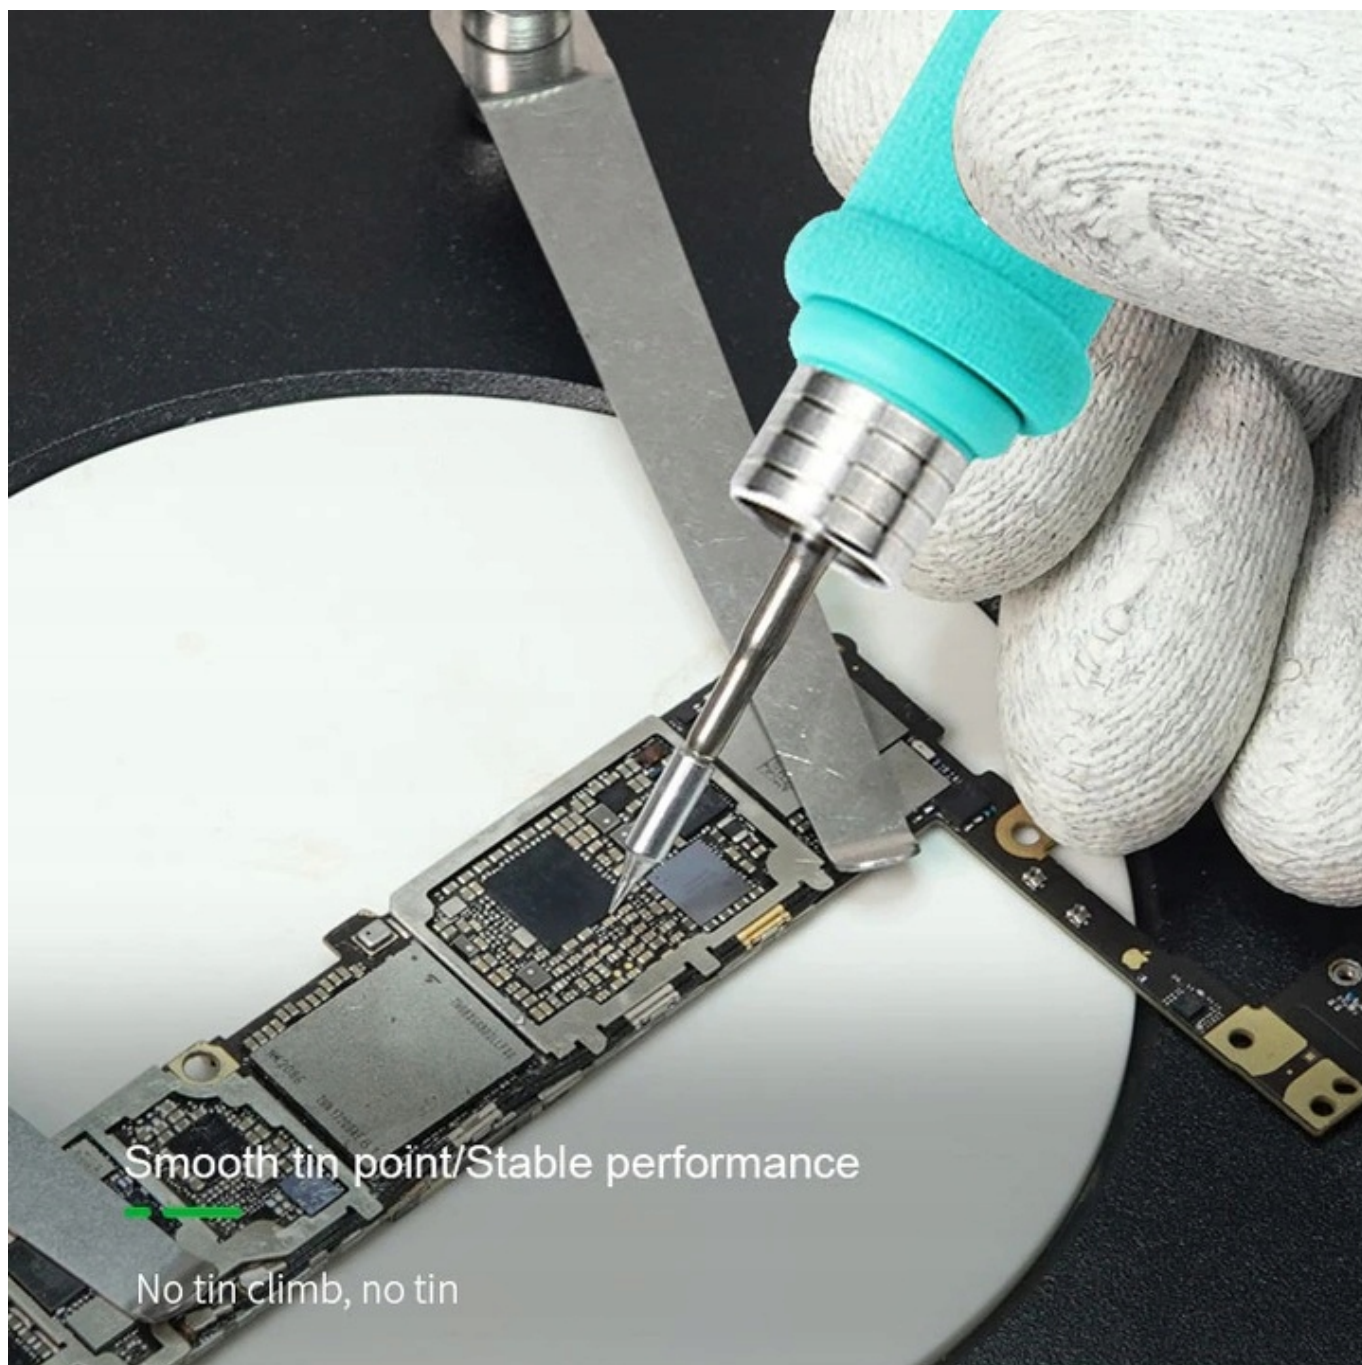

Link do produktu: <https://serwisowe.pl/c210-k-grot-lutownic-stacja-lutownicza-precyzyjna-oss-team-yihua-sugon-jbc-p-3893.html>

C210-K GROT LUTOWNIC STACJA LUTOWNICZA PRECYZYJNA OSS TEAM YIHUA SUGON JBC

Grot **C210-K** do lutownic oraz stacji lutowniczych YIHUA, JBC, I2C, AIXUN, SUGON, BAKON oraz wielu innych posiadających kolby na grot **C210**.

Producent: YIHUA.

Seamlessly Integrated

Fast heat conduction, easy to tin