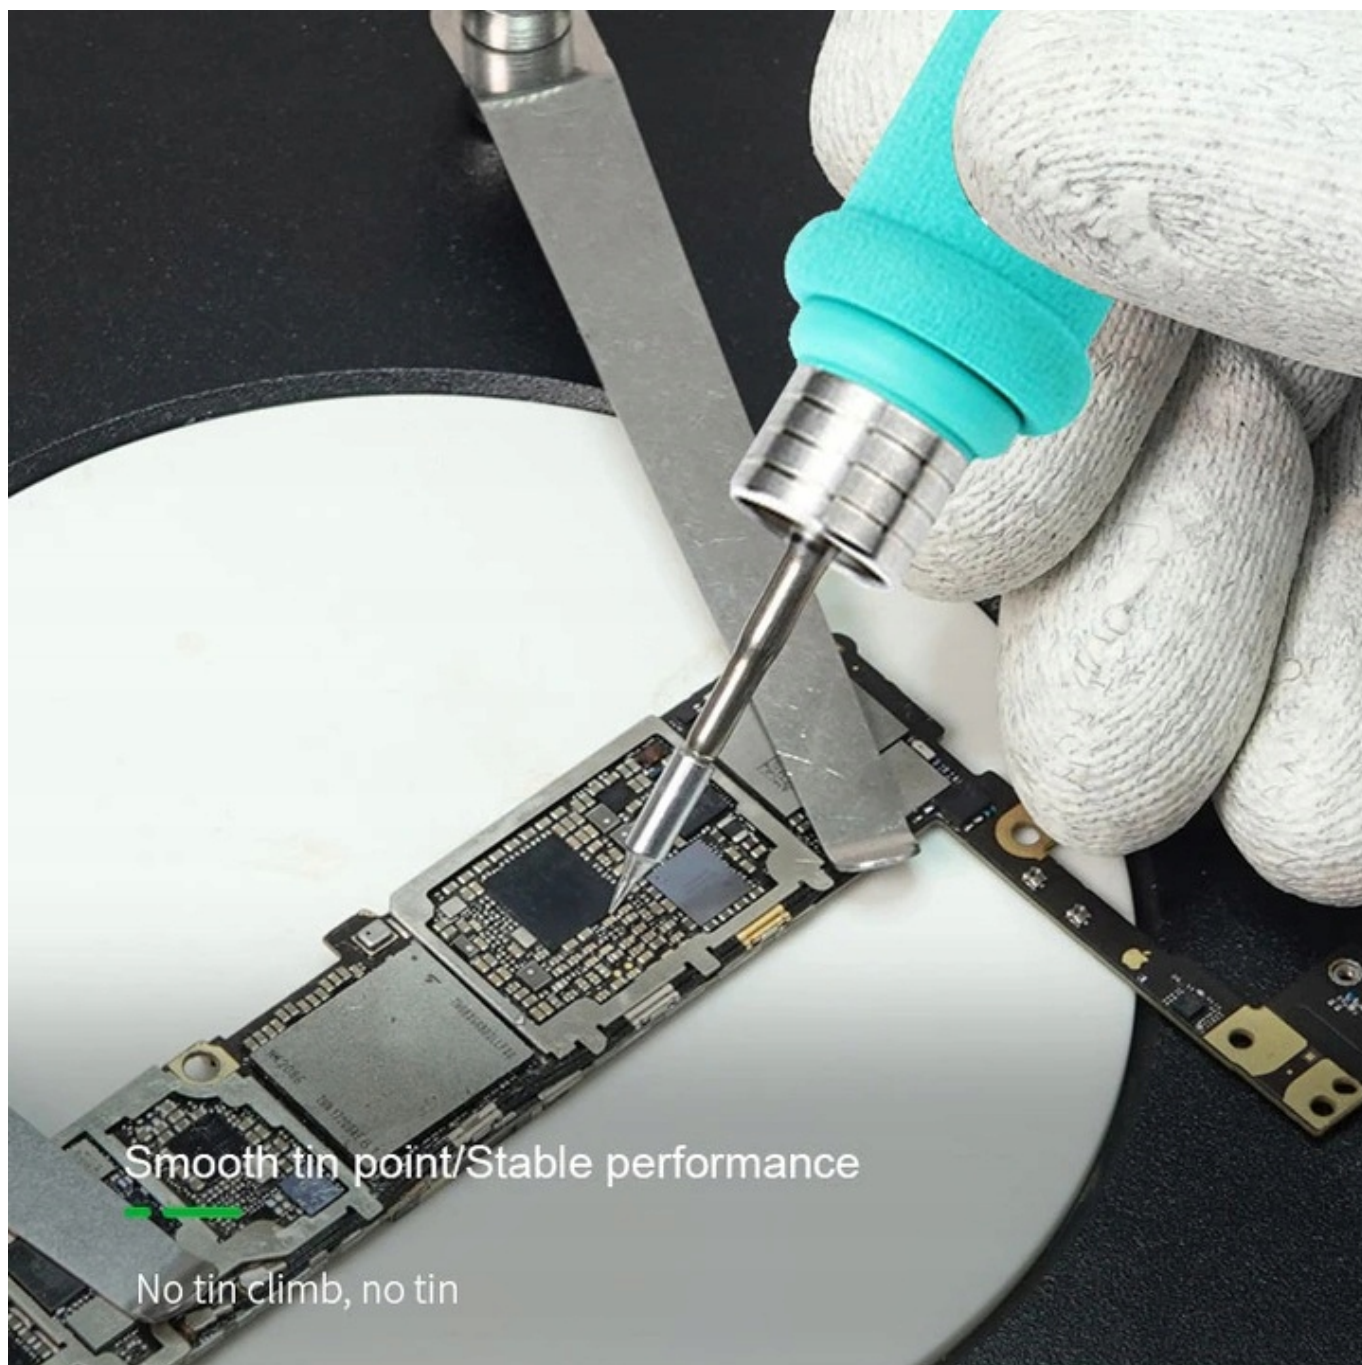

Opis produktu

SLU0000913

GROT C210-I DO STACJI LUTOWNICZYCH YIHUA, JBC, I2C, AIXUN, SUGON, BAKON

Grot **C210-I** do lutownic oraz stacji lutowniczych YIHUA, JBC, I2C, AIXUN, SUGON, BAKON oraz wielu innych posiadających kolby na groty **C210**.

Producent: YIHUA.

REBALL
TECHNOLOGY

Reball Technology Sp. z o.o.
Rzgowska 100/102, 93-153 Łódź
sklep@serwisowe.pl
+(48)422032662, +(48)519117706

Seamlessly Integrated

Fast heat conduction, easy to tin

Poniżej porównanie grotów C245, C210, C115. Poniższe groty nie wchodzą w skład przedmiotu sprzedaży.