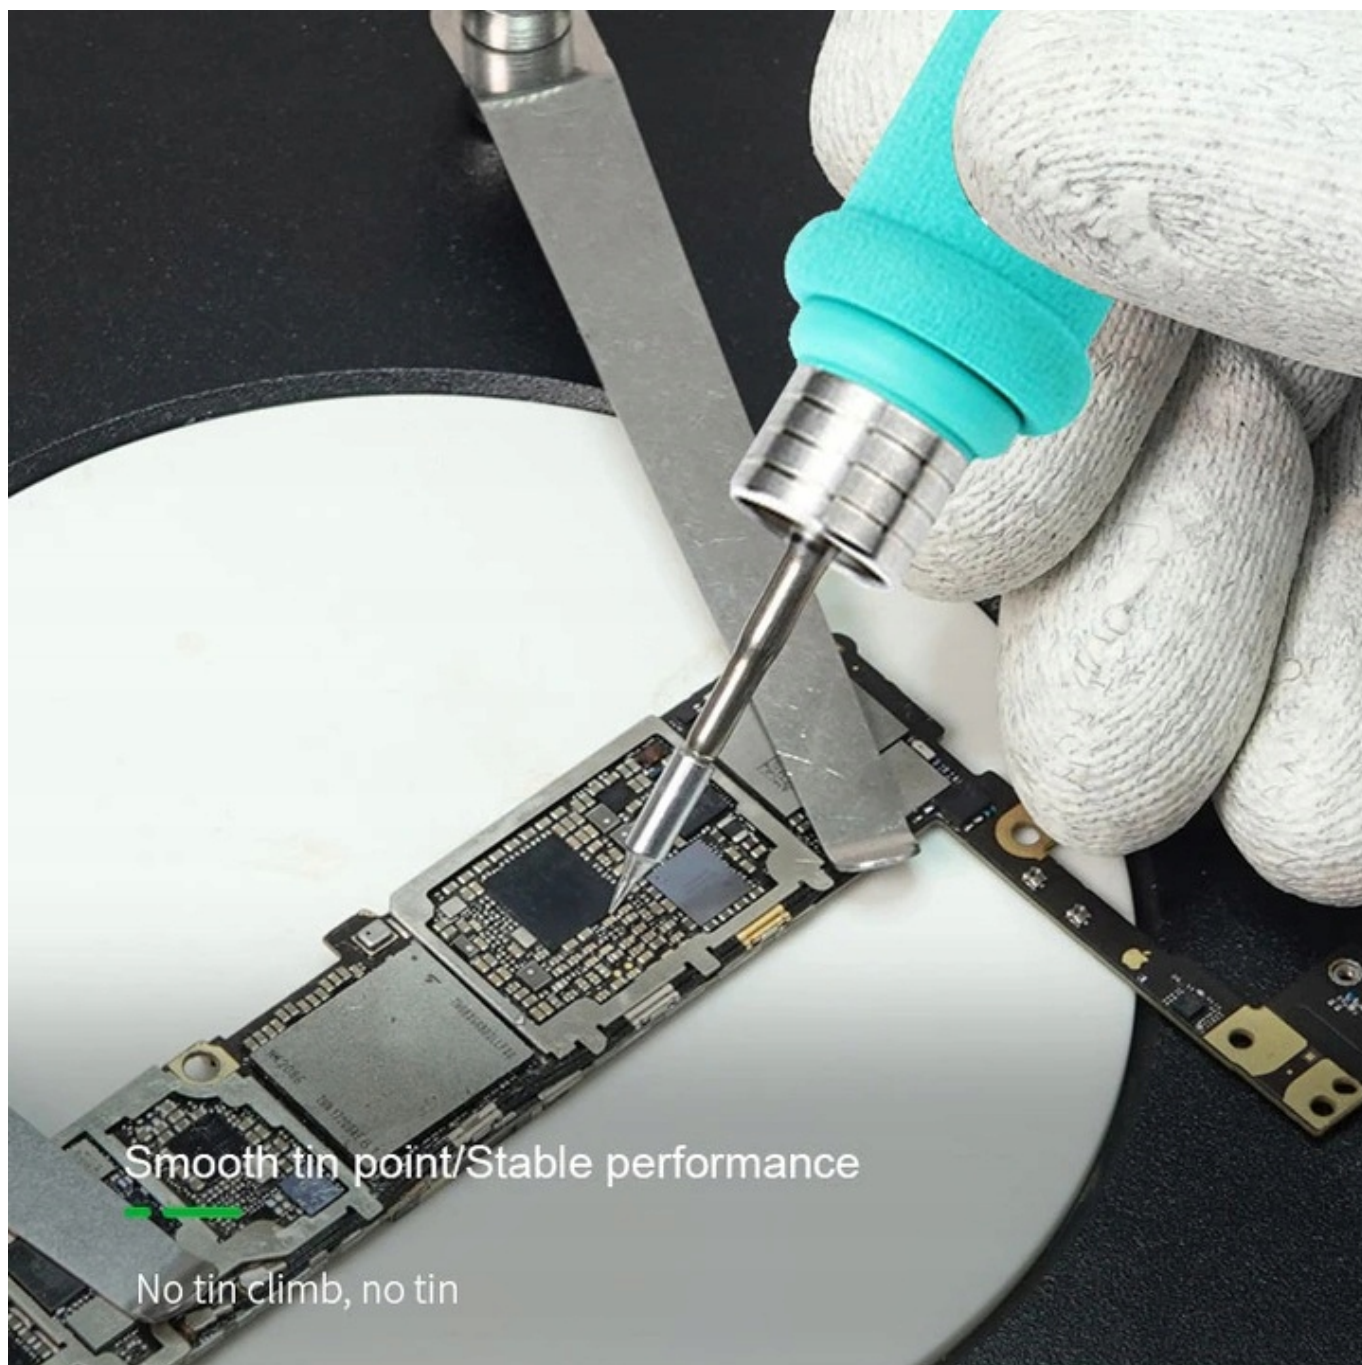

Link do produktu: <https://serwisowe.pl/c210-i-grot-lutownic-stacja-lutownicza-precyzyjna-oss-team-yihua-sugon-jbc-p-10221.html>

C210-I GROT LUTOWNIC STACJA LUTOWNICZA PRECYZYJNA OSS TEAM YIHUA SUGON JBC

Grot **C210-I** do lutownic oraz stacji lutowniczych YIHUA, JBC, I2C, AIXUN, SUGON, BAKON oraz wielu innych posiadających kolby na groty **C210**.

Producent: YIHUA.

REBALL
TECHNOLOGY

Reball Technology Sp. z o.o.
Rzgowska 100/102, 93-153 Łódź
sklep@serwisowe.pl
+(48)422032662, +(48)519117706

Seamlessly Integrated

Fast heat conduction, easy to tin

Poniżej porównanie grotów C245, C210, C115. Poniższe grotły nie wchodzą w skład przedmiotu sprzedaży.

Potrzebujesz inne akcesoria lutownicze bądź serwisowe - sprawdź nasze pozostałe aukcje.