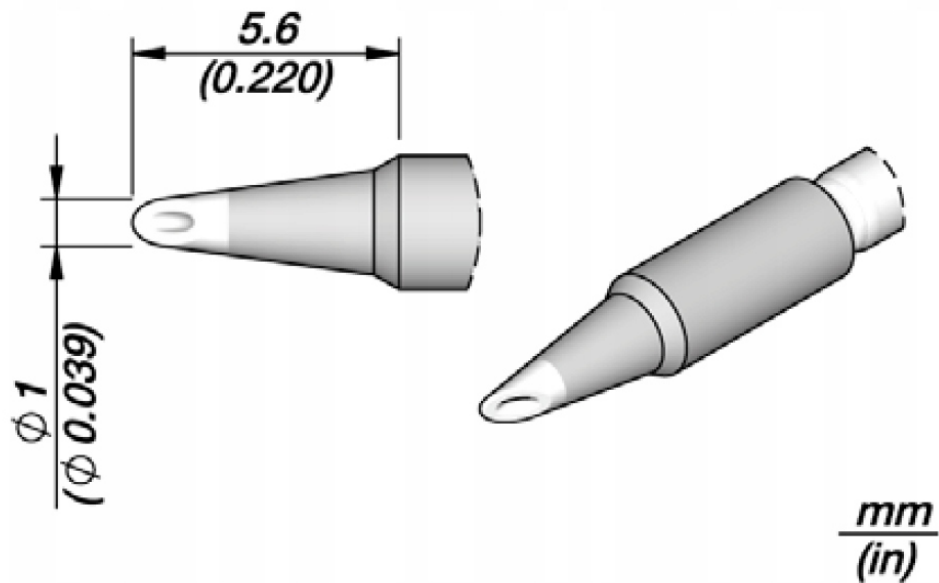

AiXun

Intelligent Power Supply & Precision Soldering Expert

C210-028

Compatible with T210 handle

定制款

Customized

中国制造

MADE IN CHINA