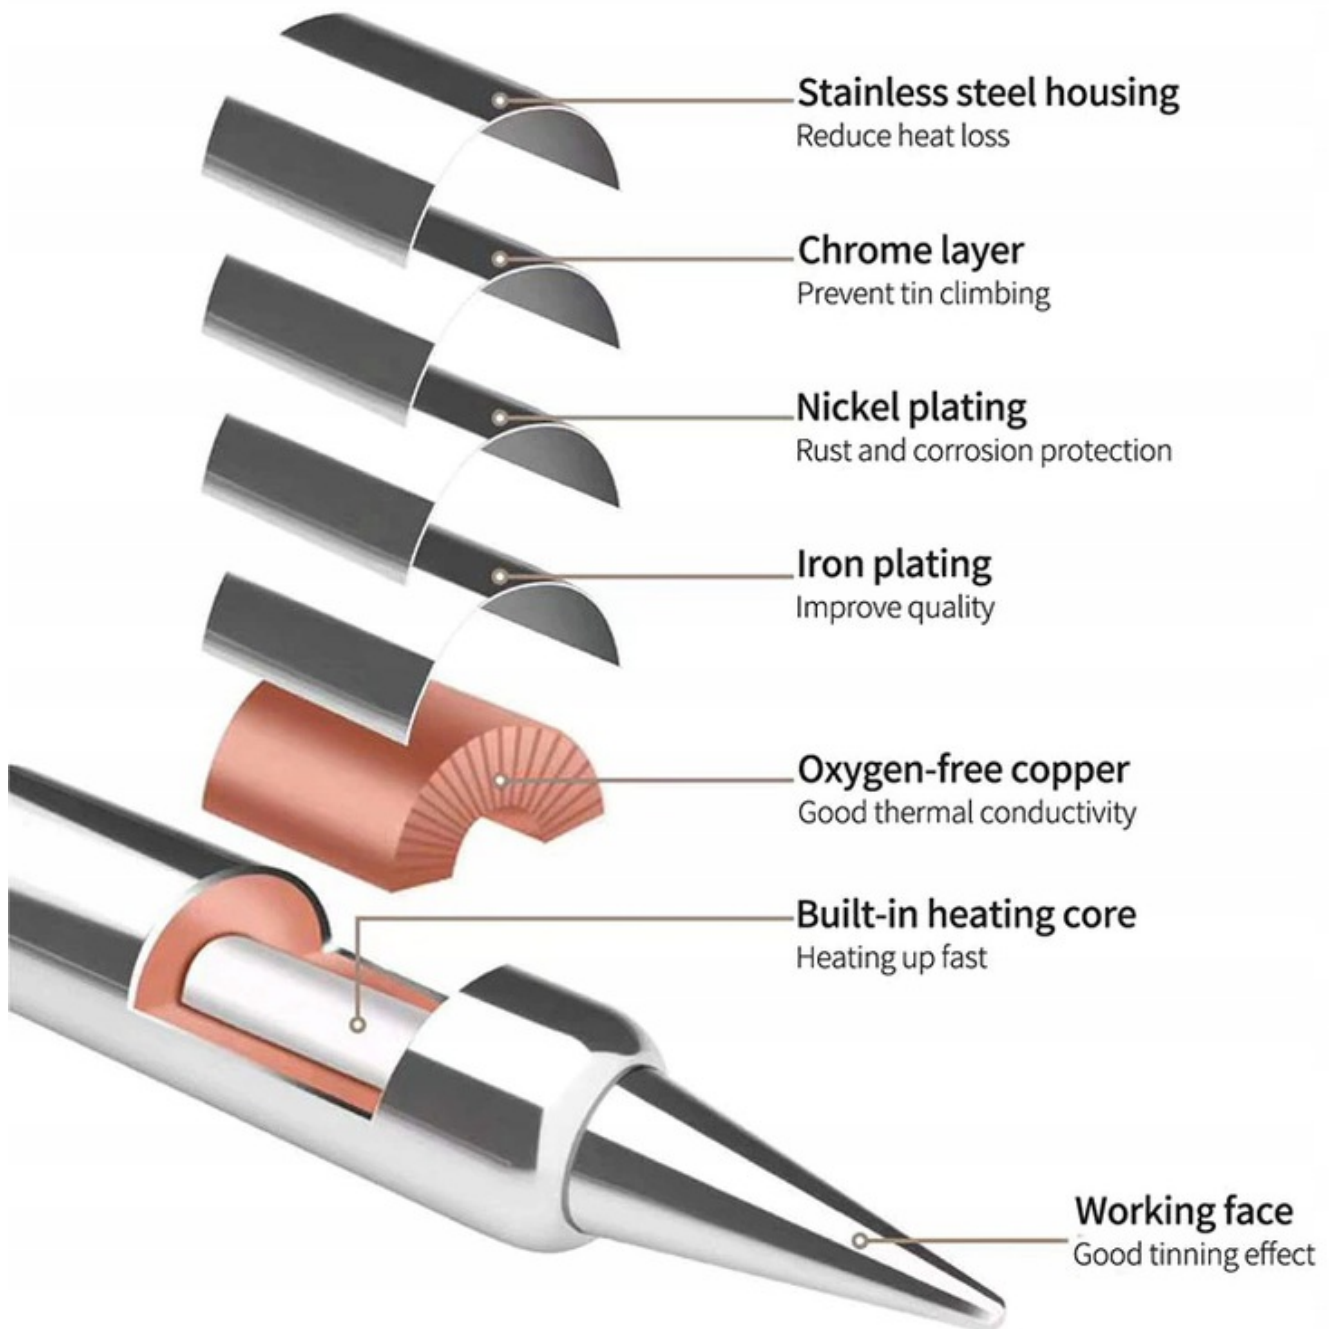

Seamlessly Integrated

Fast heat conduction, easy to tin

Multi-layer Electroplating Process

Nano electroplating, oxidation resistance, corrosion resistance,
long service life

Poniżej porównanie grotów C245, C210, C115. Poniższe groty nie wchodzą w skład przedmiotu sprzedaży.