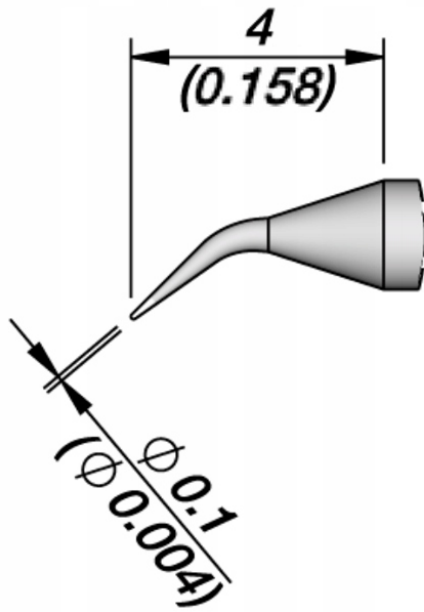

mm
(in)

AiXun

C115-S010

Compatible with T115 handle

登录艾讯助手，
在“防伪查询”界面即可查真伪
Login AiXun system to verify please!

刮涂层 查真伪
Scrape the coating, check the authenticity