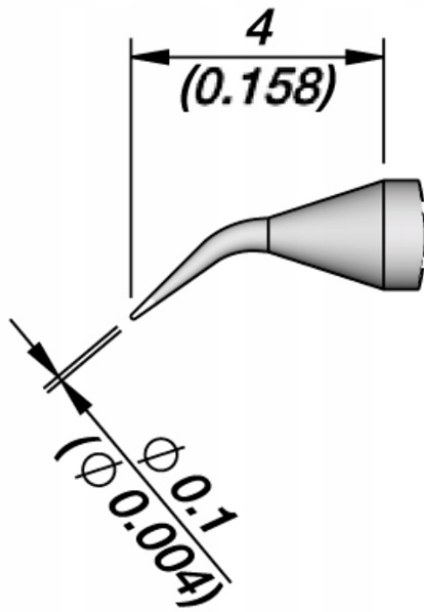

$\frac{mm}{(in)}$