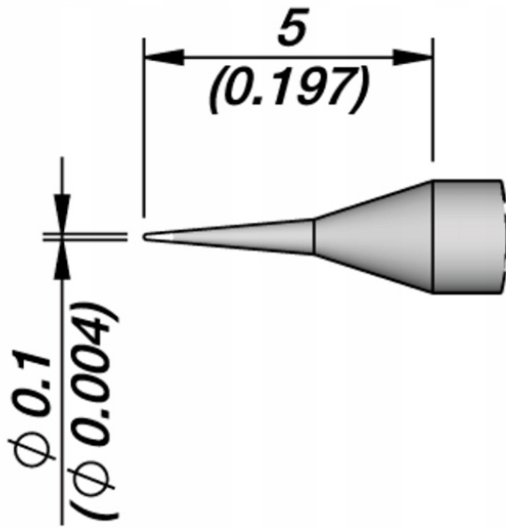

mm
(in)

AiXun

C115-I010

Compatible with T115 handle

登录艾讯助手，
在“防伪查询”界面即可查真伪
Login AiXun system to verify please!

刮涂层 查真伪
Scrape the coating, check the authenticity