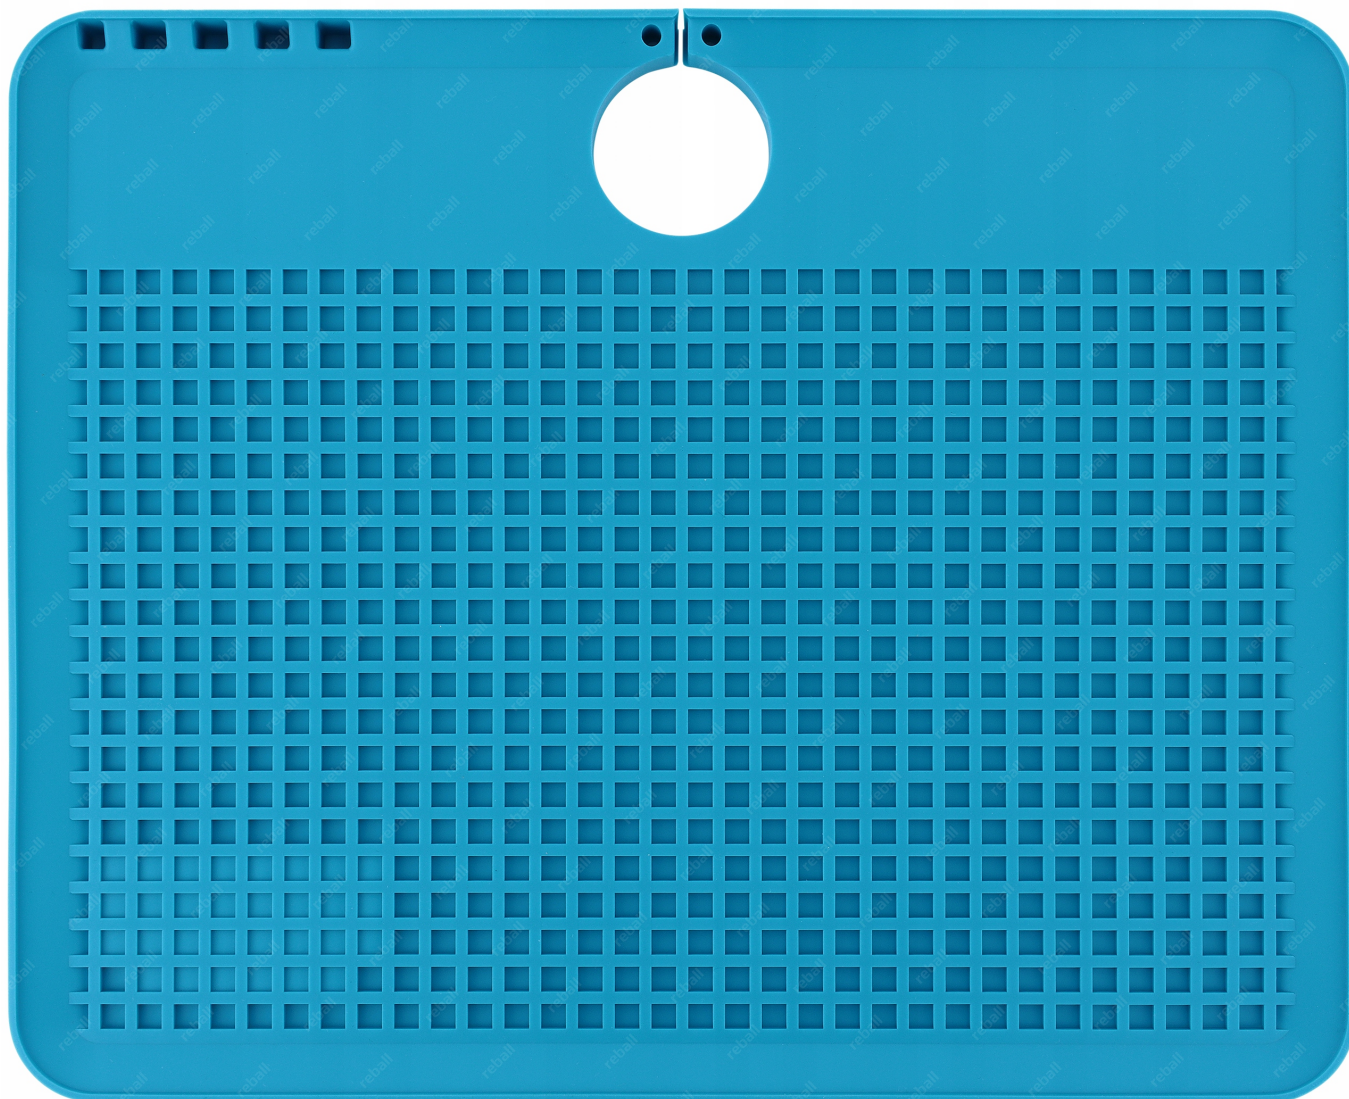

Mata została zaprojektowana do współpracy z podstawkami B11

Ilość: **1szt.**

☐ Cechy i zastosowania ☐

- ☐ **Antypoślizgowa powierzchnia - zapewnia stabilne ułożenie telefonu i precyzyjne klejenie folii**
- ☐ **Uniwersalne zastosowanie - dedykowana do smartfonów i smartwatchy**
- ☐ **Elastyczny silikon - wysoka odporność na odkształcenia i doskonała przyczepność**
- ☐ **Możliwość mycia i wielokrotnego użycia - łatwe czyszczenie i dłuższa trwałość**