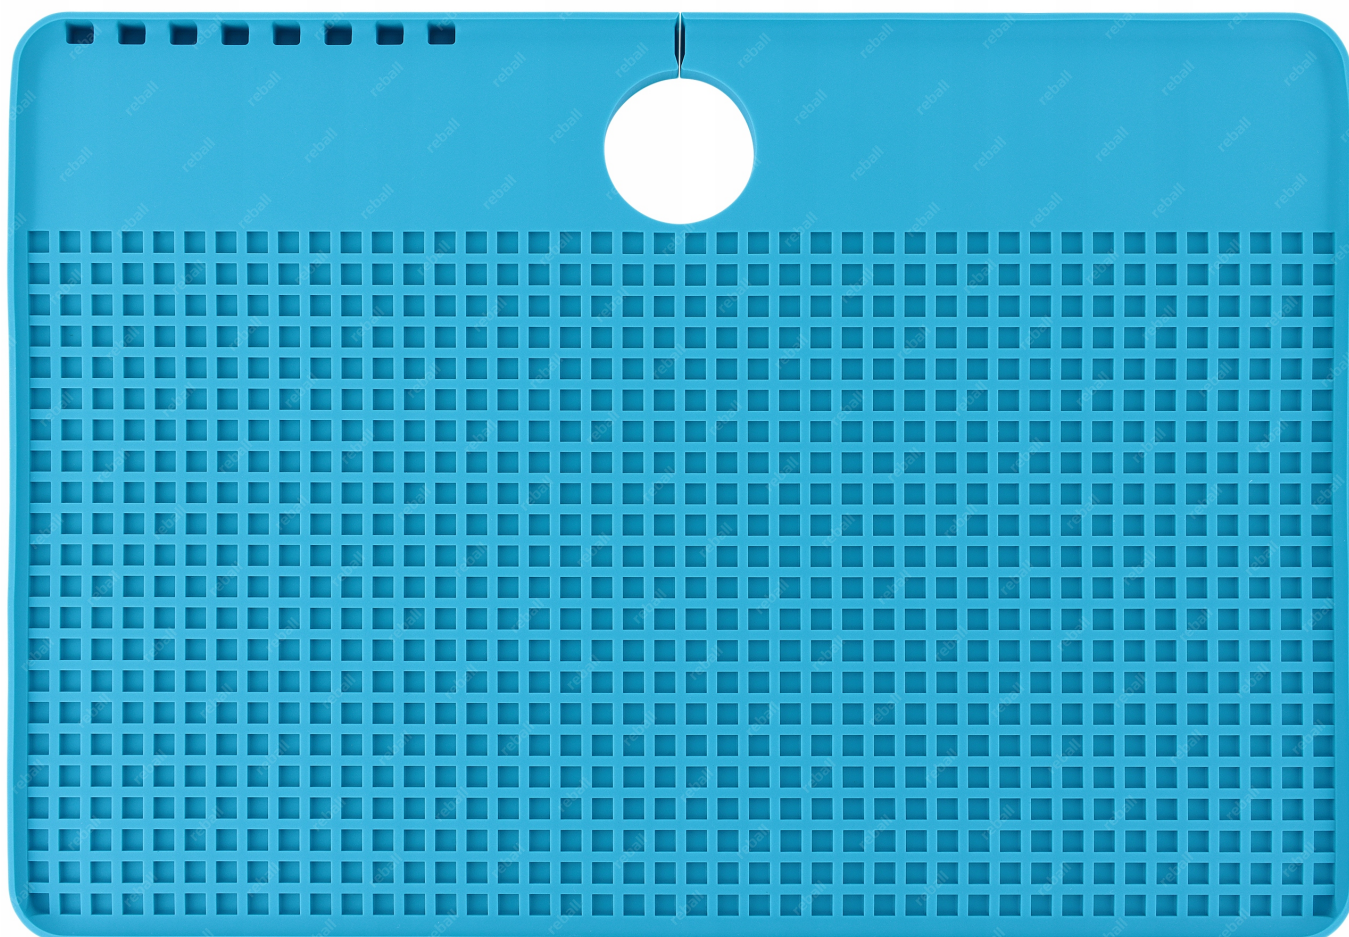

Link do produktu: <https://serwisowe.pl/antyposlizgowa-mata-silikonowa-do-mikroskopu-relife-rl-004i-b3-serwisowa-p-478.html>

ANTYPOŚLIZGOWA MATA SILIKONOWA DO MIKROSKOPU RELIFE RL-004I-B3 SERWISOWA

Cena brutto	88,56 zł
Cena netto	72,00 zł
Dostępność	Dostępny
Czas wysyłki	24 godziny
Numer katalogowy	XUSE0000217
Kod EAN	5903815934650

Opis produktu

XUSE0000217

ANTYPOŚLIZGOWA SERWISOWA MATA SILIKONOWA IZOLACYJNA DO MIKROSKOPU B11

□ MATA MOŻE PASOWAĆ DO INNYCH MIKROSKOPÓW O BLACIE 38x26cm

▣ Mata do mikroskopu RELIFE RL-004I-B3 ▣

RL-004I-B3 to **profesjonalna, antypoślizgowa mata** serwisowa zaprojektowana **specjalnie z myślą serwisowania urządzeń pod mikroskopem**.

Dzięki silikonowej powierzchni o specjalnej fakturze **zapewnia doskonałą stabilność** urządzenia podczas pracy, jednocześnie **chroniąc delikatne elementy**.

Wykonana jest z **silikonu odpornego na temperatury 500°C**. Dzięki temu prace lutownicze można wykonywać bezpośrednio na płytce PCB umieszczonej na macie.

Mata została zaprojektowana do współpracy z podstawkami B3

Ilość: **1szt.**

☐ Cechy i zastosowania ☐

- ☐ **Antypoślizgowa powierzchnia - zapewnia stabilne ułożenie telefonu i precyzyjne klejenie folii**
- ☐ **Uniwersalne zastosowanie - dedykowana do smartfonów i smartwatchy**
- ☐ **Elastyczny silikon - wysoka odporność na odkształcenia i doskonała przyczepność**
- ☐ **Możliwość mycia i wielokrotnego użycia - łatwe czyszczenie i dłuższa trwałość**