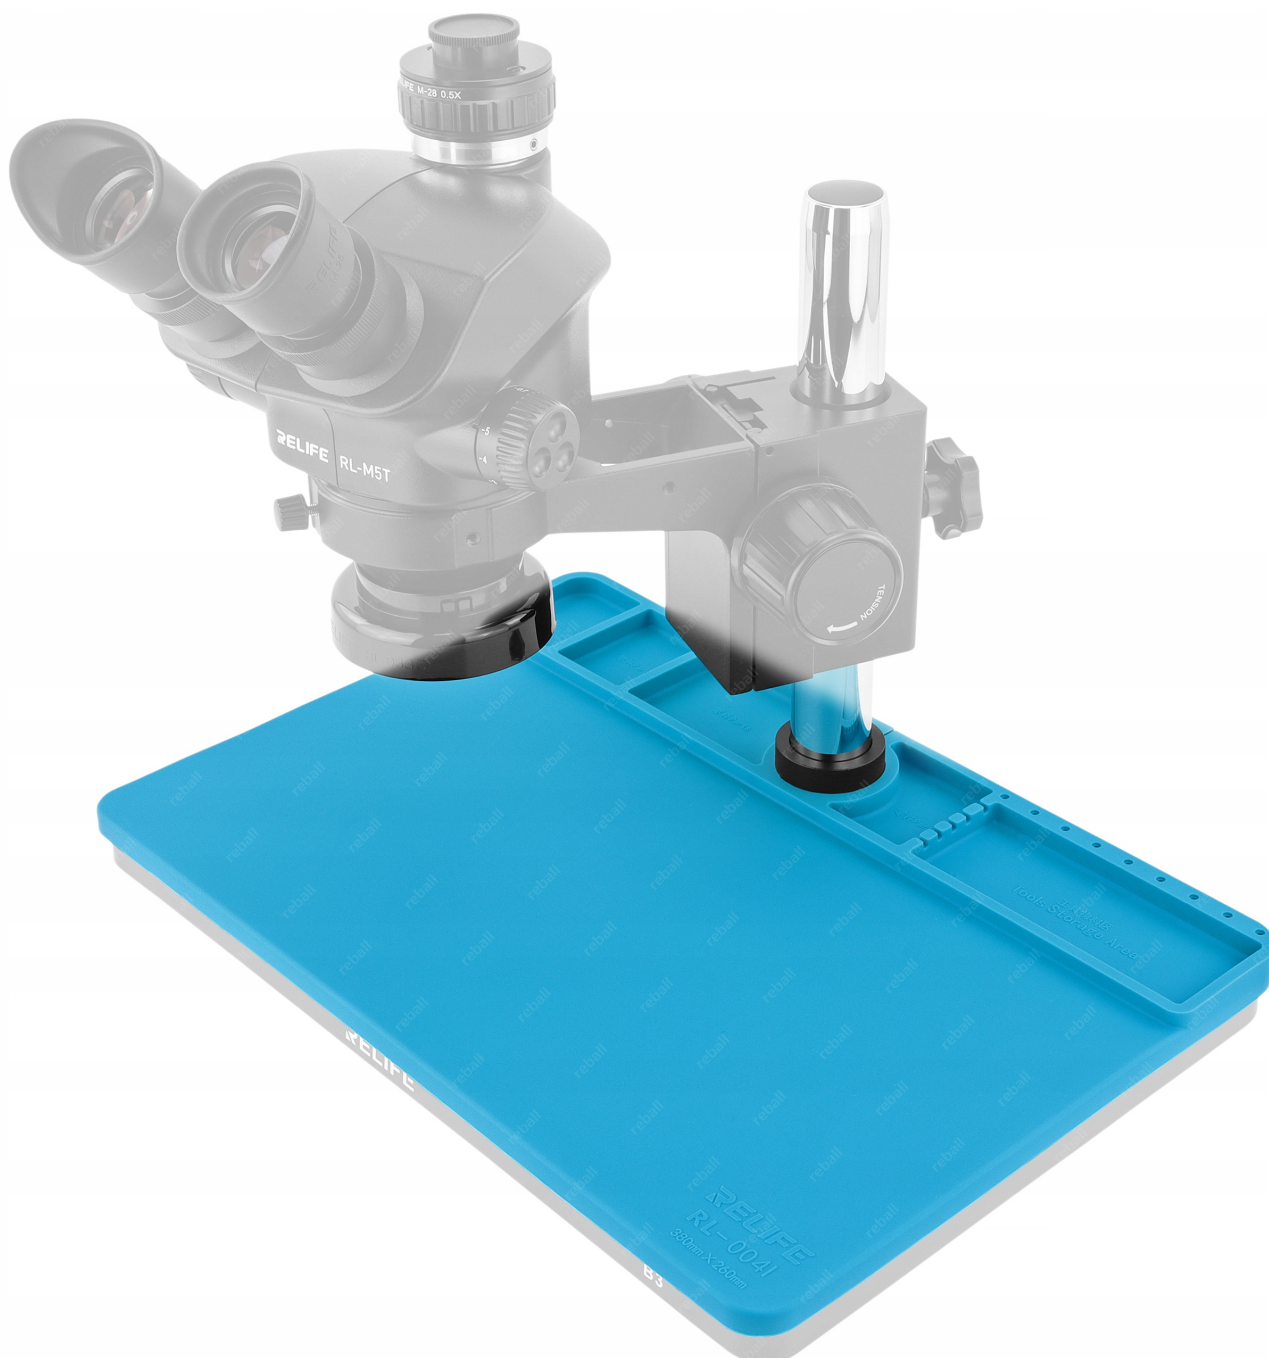

Mikroskop widoczny na zdjęciach nie wchodzi w skład oferty sprzedaży - służy jedynie celom poglądowym.