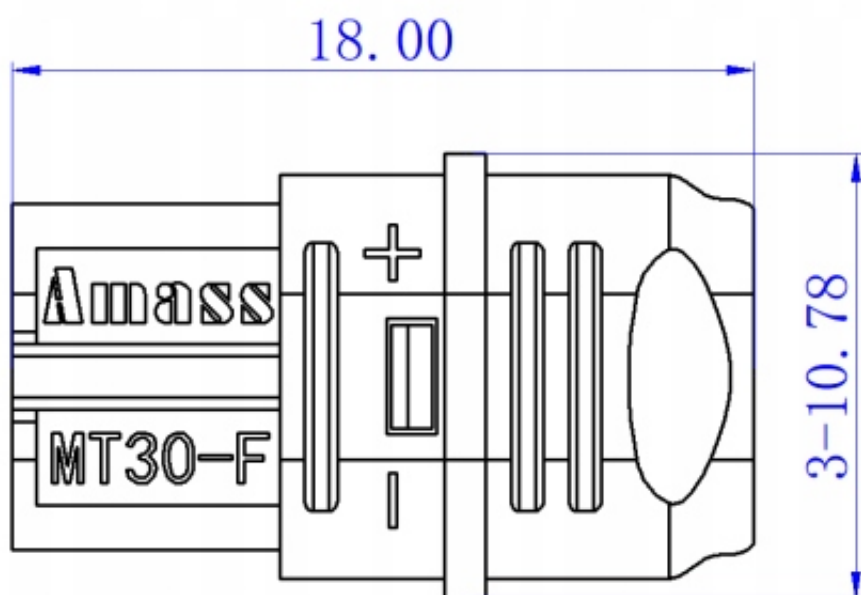

W naszej ofercie znajdziesz również szeroki wybór innych wysokoprądowych złącz zasilania.