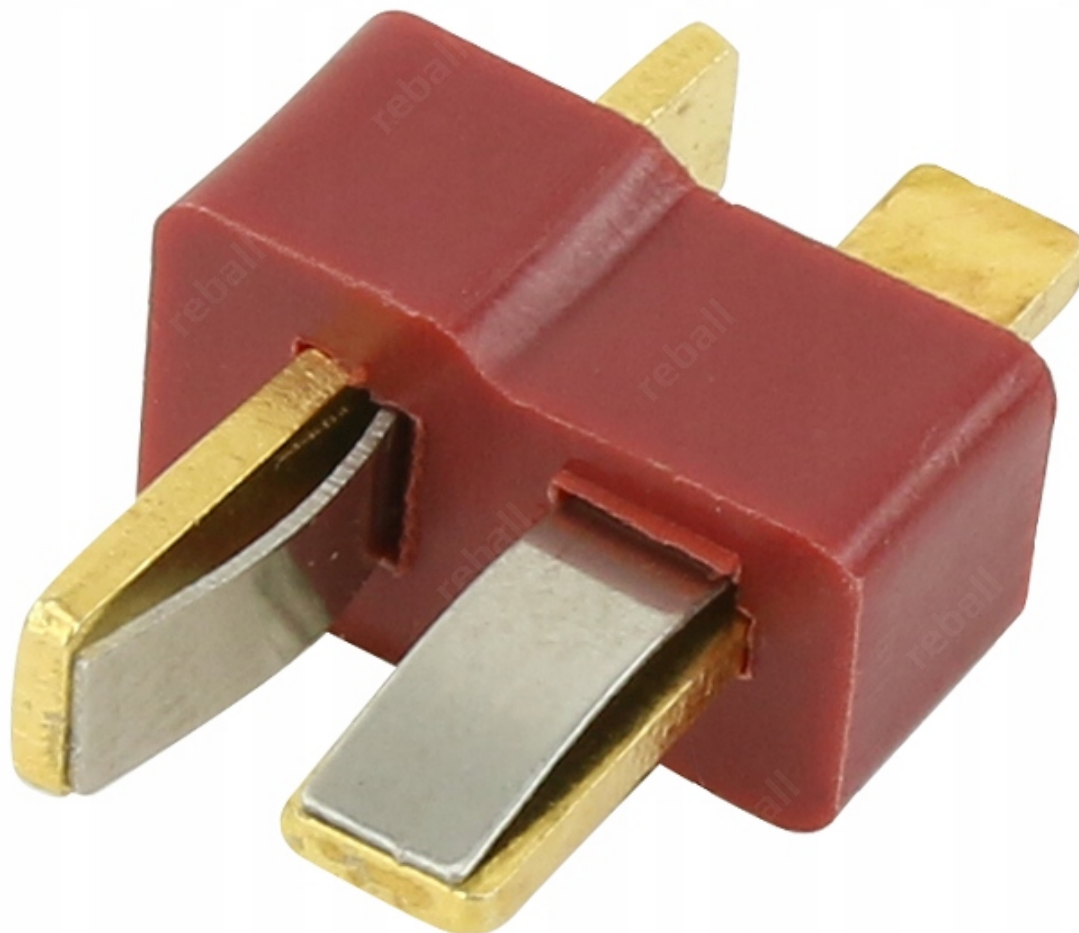

Link do produktu: <https://serwisowe.pl/amass-konektor-zlaczze-wtyk-meski-am1015-t-dean-p-4271.html>

AMASS KONEKTOR ZŁĄCZE WTYK MĘSKI AM1015 T-DEAN

Cena brutto	3,97 zł
Cena netto	3,23 zł
Dostępność	Aktualnie niedostępny
Czas wysyłki	24 godziny
Numer katalogowy	XKIP0000025
Kod EAN	5903815900433

Opis produktu

KIP0000025

AMASS AM1015 T-DEAN - KONEKTOR, ZŁĄCZE, WTYK BANANOWY Z OSŁONĄ- MĘSKI

**Oryginalny konektor AMASS® AM1015 T-DEAN męski.**

Złącze wysokoprądowe, połączone.

Jakość wykonania na najwyższym poziomie.

Złącza AMASS® zapewniają solidne mechaniczne oraz elektryczne połączenia.

W praktyce złącza AMASS® wytrzymują znacznie wyższe prądy (bez nagrzewania się) niż deklaruje to producent.

Specyfikacja wg danych producenta:

- model: AM1015 T-DEAN męski
- kolor: bordowy
- styki: 2 - połączony mosiądz
- **napięcie znamionowe: 500V DC**
- **prąd znamionowy: 25A**
- **prąd chwilowy: 50A**
- przewód przyłączeniowy: 12-16AWG (1,3-3,3mm²)
- rezystancja styku:
- materiał izolacyjny: PA66
- klasyfikacja palności: UL94-V0