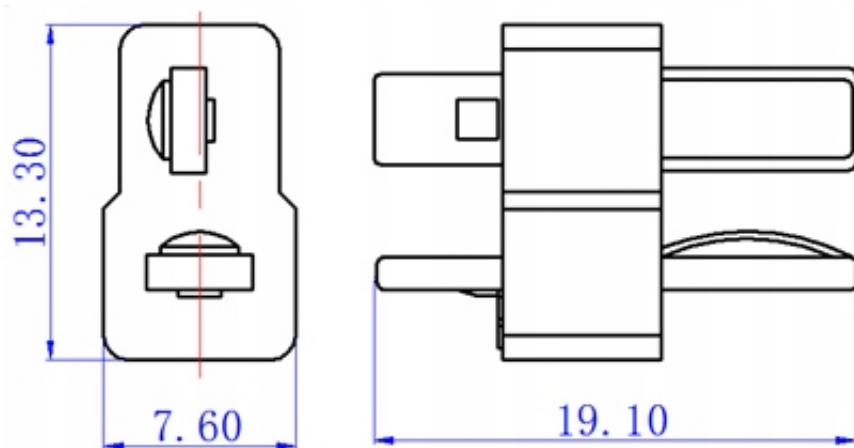

W naszej ofercie znajdziesz również szeroki wybór innych wysokoprądowych złączy zasilania.