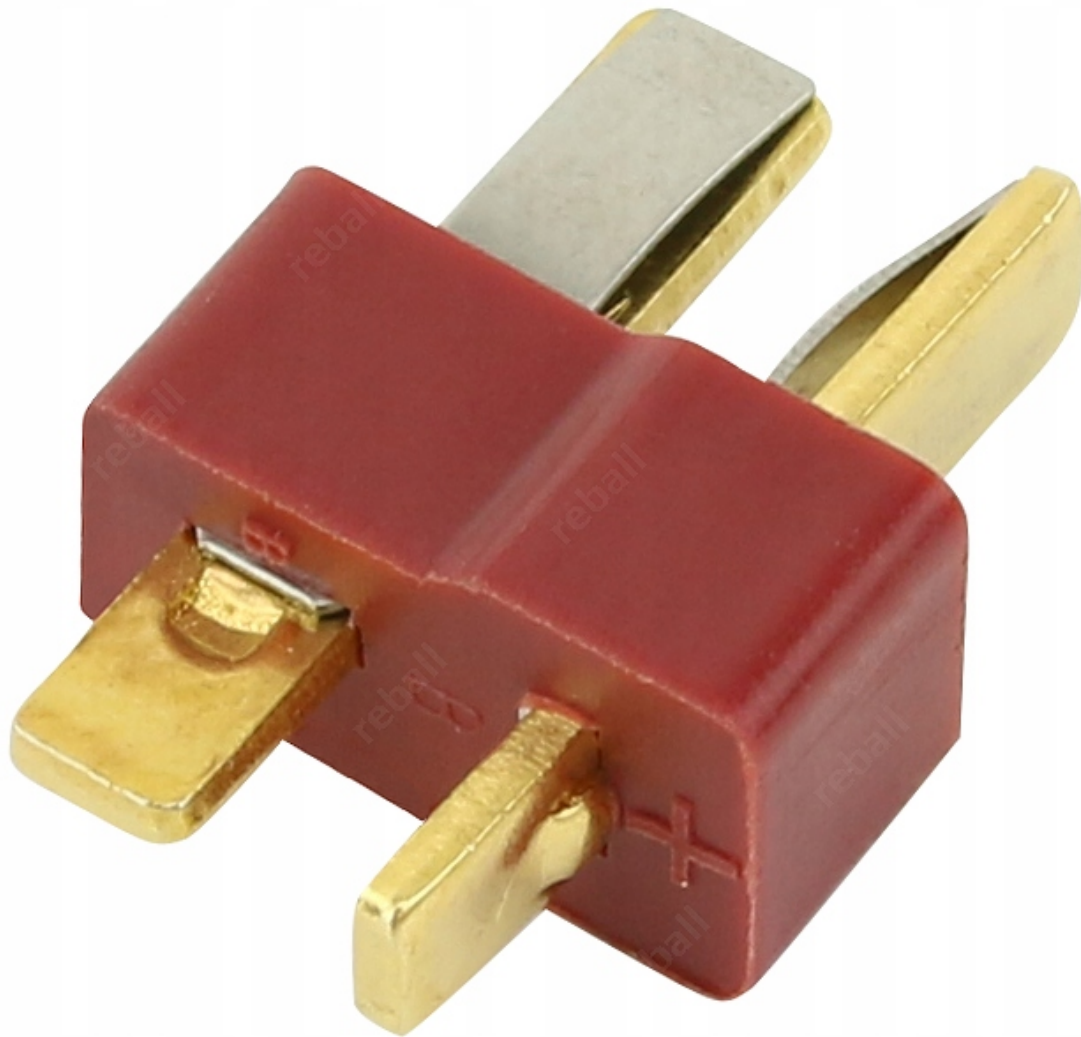

- temperatura pracy: -20°C do +120°C
- waga: ~2,3g