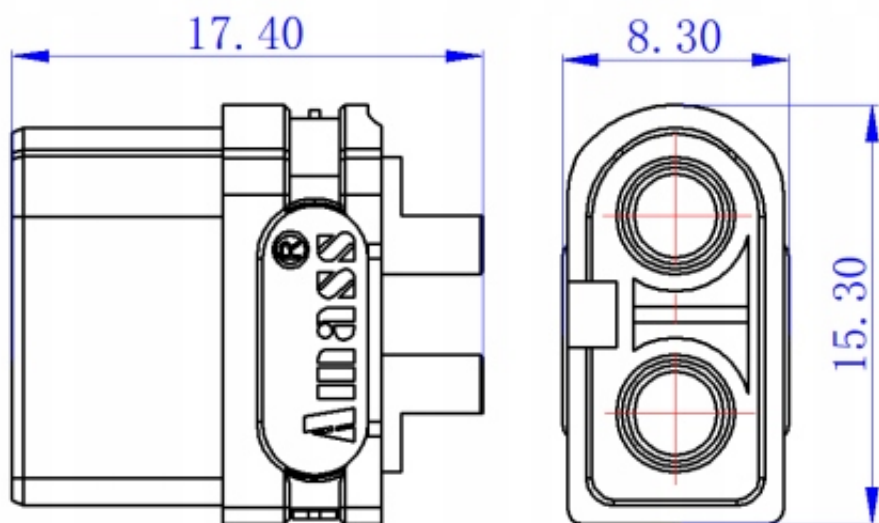

W naszej ofercie znajdziesz również szeroki wybór innych wysokoprądowych złączy zasilania.