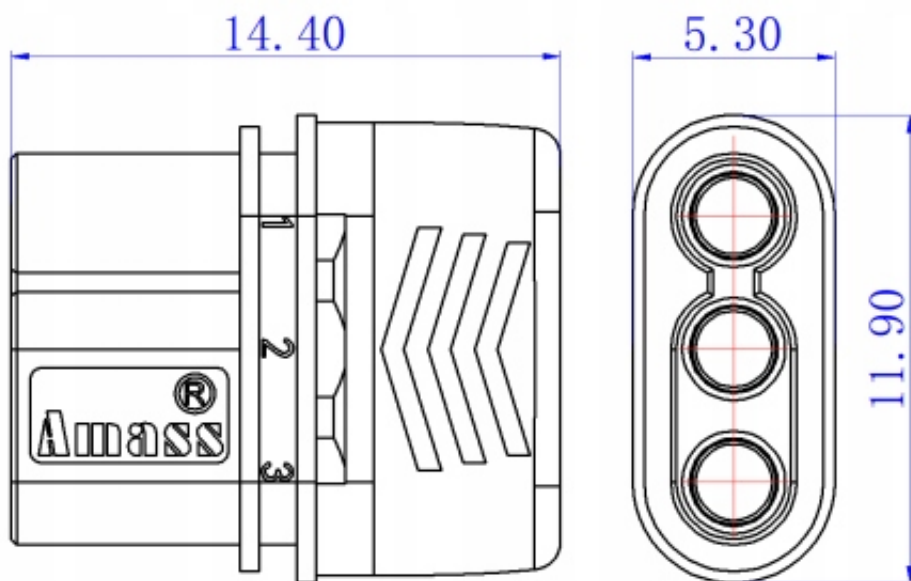

### **Specyfikacja wg danych producenta:**

- model: MR30 żeński
- kolor: żółty (osłona szara)
- styki: 3 - pozłacany mosiądz
- **napięcie znamionowe: 500V DC**
- **prąd znamionowy: 15A**
- **prąd chwilowy: 30A**
- przewód przyłączeniowy: 16-20AWG (0,5-1,3mm<sup>2</sup>)
- rezystancja styku:
- materiał izolacyjny: PA66
- klasyfikacja palności: UL94-V0
- temperatura pracy: -20? do +120?
- waga: ~1,1g