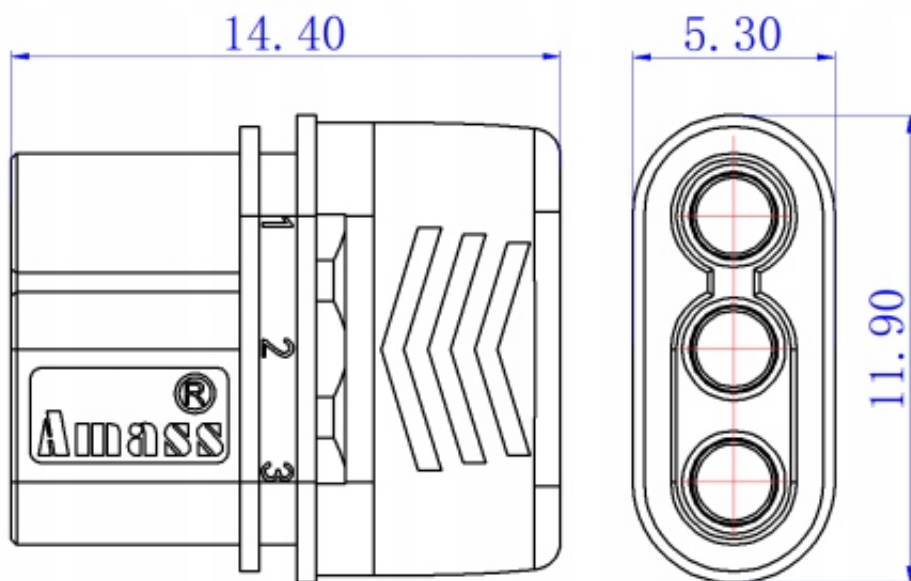

### **Specyfikacja wg danych producenta:**

- model: MR30 żeński
- kolor: żółty (osłona szara)
- styki: 3 - pozłacany mosiadz
- **napięcie znamionowe: 500V DC**
- **prąd znamionowy: 15A**
- **prąd chwilowy: 30A**
- przewód przyłączeniowy: 16-20AWG (0,5-1,3mm<sup>2</sup>)
- rezystancja styku:
- materiał izolacyjny: PA66
- klasyfikacja palności: UL94-V0
- temperatura pracy: -20? do +120?
- waga: ~1,1g