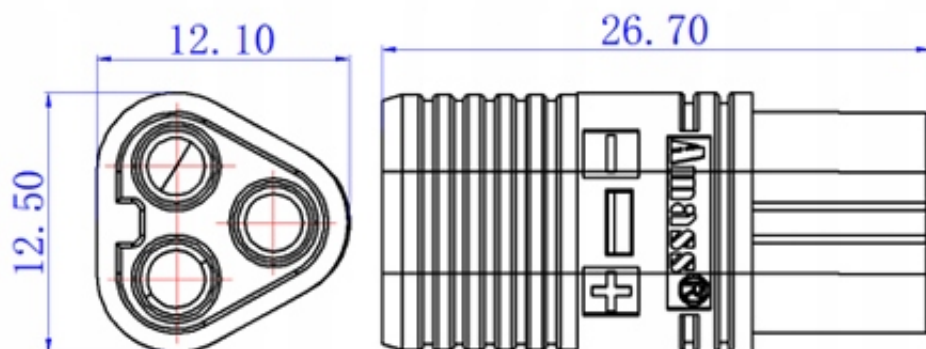

W naszej ofercie znajdziesz również szeroki wybór innych wysokoprądowych złącz zasilania.