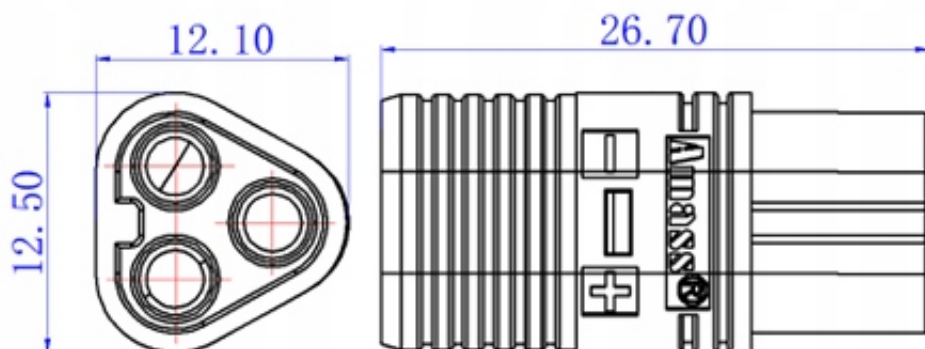

W naszej ofercie znajdziesz również szeroki wybór innych wysokoprądowych złączy zasilania.