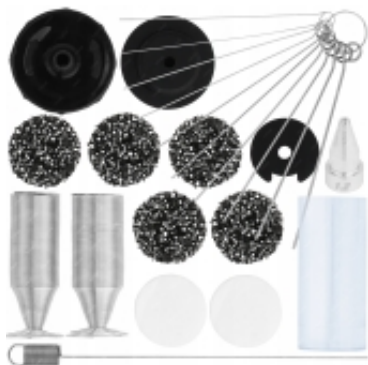

Link do produktu: <https://serwisowe.pl/akcesoria-czesci-zamienne-filtry-wyciory-grot-do-rozlutownica-yihua-948-p-4214.html>

AKCESORIA CZĘŚCI ZAMIENNE FILTRY WYCIORY GROT DO ROZLUTOWNICA YIHUA 948

| | |
|------------------|------------------------------|
| Cena brutto | 199,49 zł |
| Cena netto | 162,19 zł |
| Dostępność | Aktualnie niedostępny |
| Czas wysyłki | 24 godziny |
| Numer katalogowy | XSLU0001092 |
| Kod EAN | 5903815934933 |

Opis produktu

SLU0001092

☐ Zestaw części zamiennych do Yihua 948 ☐

Kompletny zestaw serwisowy przeznaczony do konserwacji i utrzymania rozlutownicy Yihua 948 w pełnej sprawności.

Zestaw ułatwia codzienną eksploatację i serwis urządzenia, zapewniając skuteczne czyszczenie oraz bezproblemowe działanie układu odsysania cyny. Idealny dla serwisów elektronicznych i użytkowników wymagających niezawodności sprzętu.

Ilość: **1 zestaw.**

☐ Zawartość zestawu ☐

☐ Dodatkowy grot 1.2mm - **1szt.**

☐ filtr węglowy - **5szt.**

☐ filtr piankowy - **2szt.**

- filtr sprężynowy - **2szt.**
- Przechroczysty pojemnik na kolbę - **1szt.**
- Wtyczka vacuum - **1kpl.**
- Zestaw wyciorów o różnych średnicach - **1kpl.**