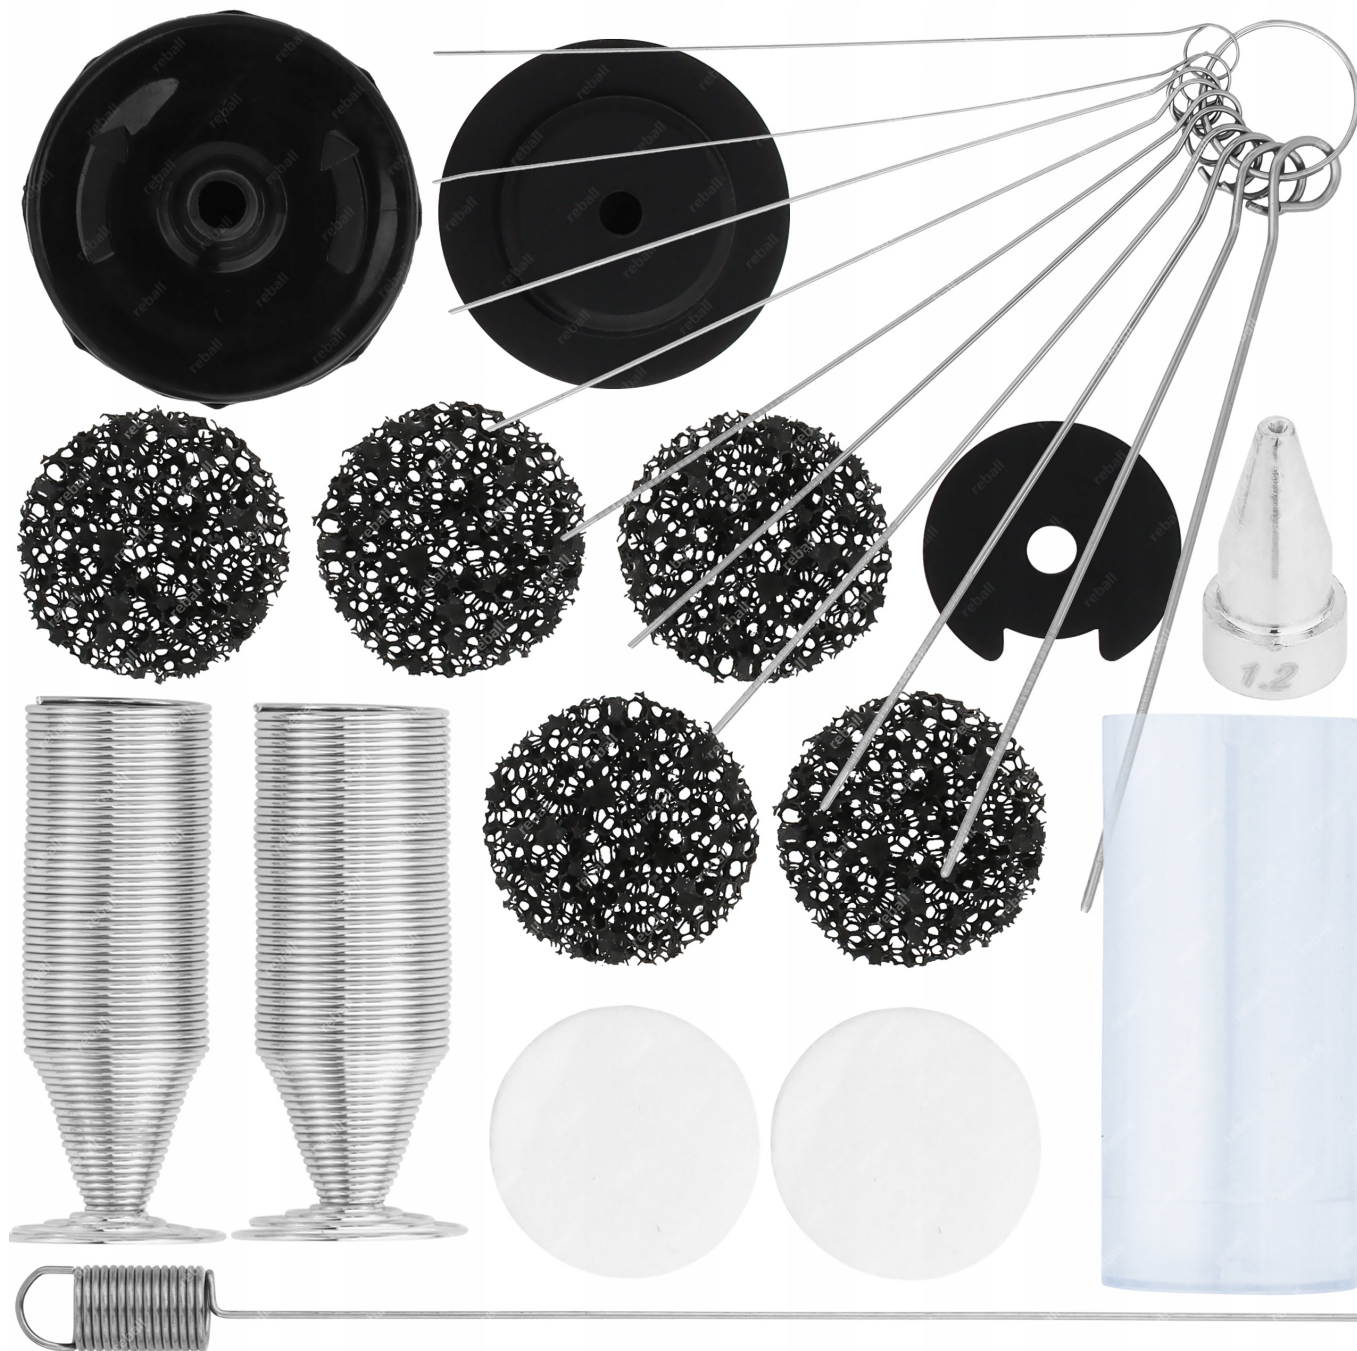

Opis produktu

SLU0001092

☐ Zestaw części zamiennych do Yihua 948 ☐

Kompletny zestaw serwisowy przeznaczony do konserwacji i utrzymania rozlutownicy Yihua 948 w pełnej sprawności.

Zestaw ułatwia codzienną eksploatację i serwis urządzenia, zapewniając skuteczne czyszczenie oraz bezproblemowe działanie układu odsysania cyny. Idealny dla serwisów elektronicznych i użytkowników wymagających niezawodności sprzętu.

Ilość: **1 zestaw.**

☐ Zawartość zestawu ☐

☐ Dodatkowy grot 1.2mm - **1szt.**

☐ filtr węglowy - **5szt.**

☐ filtr piankowy - **2szt.**

- filtr sprężynowy - **2szt.**
- Przechroczysty pojemnik na kolbę - **1szt.**
- Wtyczka vacuum - **1kpl.**
- Zestaw wyciorów o różnych średnicach - **1kpl.**