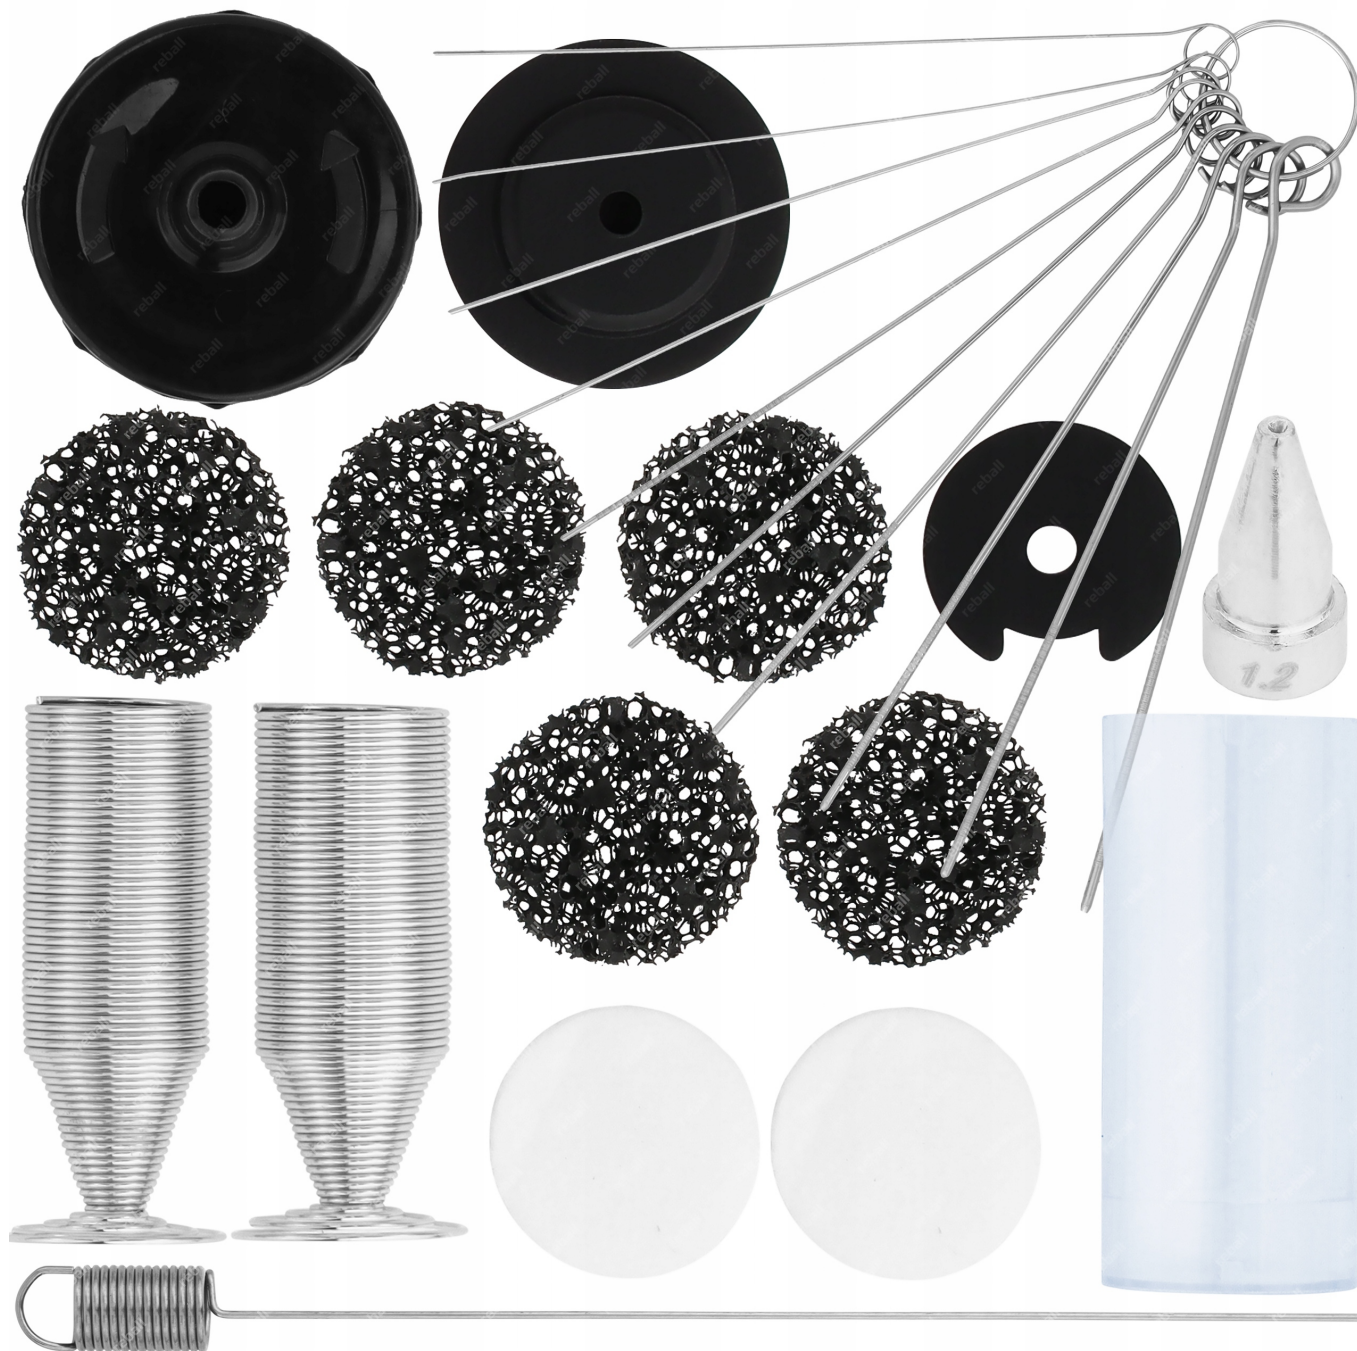

Link do produktu: <https://serwisowe.pl/akcesoria-czesci-zamienne-filtry-wyciory-grot-do-rozlutownica-yihua-948-p-4214.html>

AKCESORIA CZĘŚCI ZAMIENNE FILTRY WYCIORY GROT DO ROZLUTOWNICA YIHUA 948

| | |
|------------------|------------------------------|
| Cena brutto | 199,49 zł |
| Cena netto | 162,19 zł |
| Dostępność | Aktualnie niedostępny |
| Czas wysyłki | 24 godziny |
| Numer katalogowy | XSLU0001092 |
| Kod EAN | 5903815934933 |

Opis produktu

SLU0001092

☐ Zestaw części zamiennych do Yihua 948 ☐

Kompletny zestaw serwisowy przeznaczony do konserwacji i utrzymania rozlutownicy Yihua 948 w pełnej sprawności.

Zestaw ułatwia codzienną eksploatację i serwis urządzenia, zapewniając skuteczne czyszczenie oraz bezproblemowe działanie układu odsysania cyny. Idealny dla serwisów elektronicznych i użytkowników wymagających niezawodności sprzętu.

Ilość: **1 zestaw.**

☐ Zawartość zestawu ☐

☐ Dodatkowy grot 1.2mm - **1szt.**

☐ filtr węglowy - **5szt.**

☐ filtr piankowy - **2szt.**

- filtr sprężynowy - **2szt.**
- Przechroczysty pojemnik na kolbę - **1szt.**
- Wtyczka vacuum - **1kpl.**
- Zestaw wyciorów o różnych średnicach - **1kpl.**