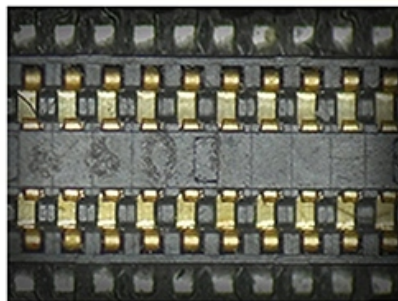

**Adapter C-Mount MCN CTV2/5 - specyfikacja:**

- typ mocowania adaptera: C-Mount 1" 2,54cm,
- powiększenie: 0,4x,
- regulacją ostrości: tak.

Adapter/konwerter C-Mount MCN CTV 2/5 (0,4x) pozwala przy zastosowaniu kamery o określonej wielkości sensora na akwizycję obrazu o porównywalnej szerokości pola widzenia jak w okularach.

Adapter **posiada regulację** pozwalającą na uzyskanie tej samej ostrości jaką użytkownik widzi przez okulary.

**Cyfrowe
powiększenie
w zależności
od modelu
adapera
c-mount.**

0.4X 2/5 CTV

1/3 CTV

1/2 CTV

Poniżej adapter MCN CTV2/5 zamontowany na mikroskopie Mechanic MC75T-B3.

Mikroskop, stojan oraz podstawa nie wchodzi w skład przedmiotu sprzedaży.

CTV 2/5 adapter

The imaging is clearer than that of a normal CTV interface
Wider field of view, no vignetting