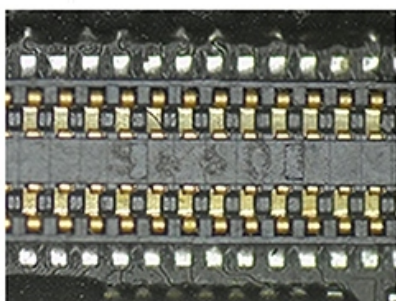

Cena brutto	148,74 zł
Cena netto	120,93 zł
Dostępność	Ostatnia sztuka
Czas wysyłki	24 godziny
Numer katalogowy	XNSE0000095
Kod EAN	6949639106322

Opis produktu

XNSE0000095

ADAPTER C-MOUNT MECHANIC MCN CTV2/5 0,4x DO MIKROSKOPÓW

**Adapter C-Mount MCN CTV2/5 - specyfikacja:**

- typ mocowania adaptera: C-Mount 1" 2,54cm,
- powiększenie: 0,4x,
- regulacją ostrości: tak.

Adapter/konwerter C-Mount MCN CTV 2/5 (0,4x) pozwala przy zastosowaniu kamery o określonej wielkości sensora na akwizycję obrazu o porównywalnej szerokości pola widzenia jak w okularach.

Adapter **posiada regulację** pozwalającą na uzyskanie tej samej ostrości jaką użytkownik widzi przez okulary.

**Cyfrowe
powiększenie
w zależności
od modelu
adapera
c-mount.**

0.4X 2/5 CTV

1/3 CTV

1/2 CTV

Poniżej adapter MCN CTV2/5 zamontowany na mikroskopie Mechanic MC75T-B3.

Mikroskop, stojan oraz podstawa nie wchodzi w skład przedmiotu sprzedaży.

CTV 2/5 adapter

The imaging is clearer than that of a normal CTV interface
Wider field of view, no vignetting