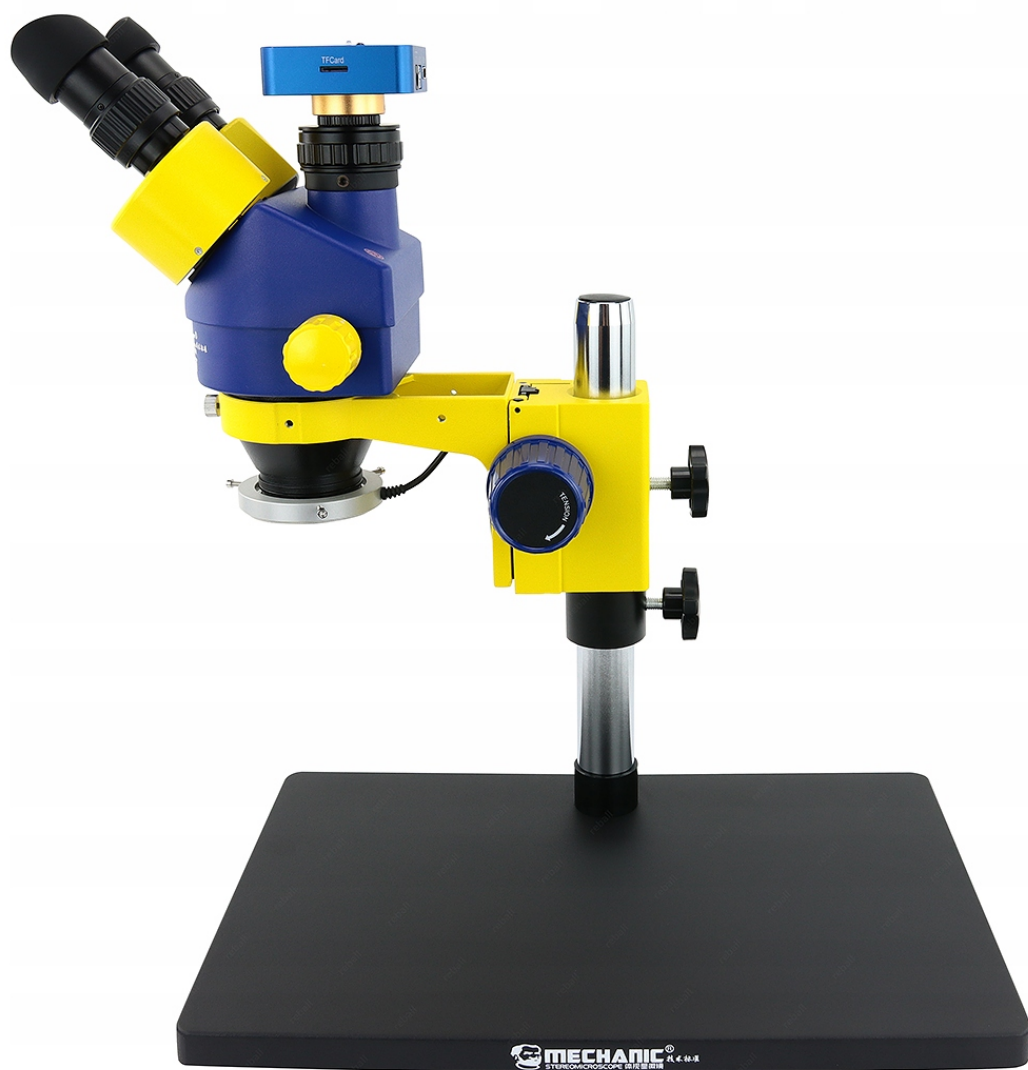

Link do produktu: <https://serwisowe.pl/adapter-c-mount-mcn-25ctv-podlaczenia-kamery-mikroskop-optyczny-zoom-0-4x-p-1198.html>

ADAPTER C-MOUNT MCN 2/5CTV PODŁĄCZENIA KAMERY MIKROSKOP OPTYCZNY ZOOM 0,4x

**Adapter C-Mount MCN CTV2/5 - specyfikacja:**

- typ mocowania adaptera: C-Mount 1" 2,54cm,
- powiększenie: 0,4x,
- regulacją ostrości: tak.

Adapter/konwerter C-Mount MCN CTV 2/5 (0,4x) pozwala przy zastosowaniu kamery o określonej wielkości sensora na akwizycję obrazu o porównywalnej szerokości pola widzenia jak w okularach.

Adapter **posiada regulację** pozwalającą na uzyskanie tej samej ostrości jaką użytkownik widzi przez okulary.

**Cyfrowe
powiększenie
w zależności
od modelu
adapera
c-mount.**

0.4X 2/5 CTV

1/3 CTV

1/2 CTV

Poniżej adapter MCN CTV2/5 zamontowany na mikroskopie Mechanic MC75T-B3.

Mikroskop, stojan oraz podstawa nie wchodzi w skład przedmiotu sprzedaży.

CTV 2/5 adapter

The imaging is clearer than that of a normal CTV interface
Wider field of view, no vignetting