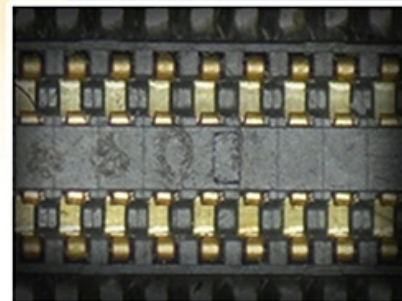

**Adapter C-Mount MCN CTV2/5 - specyfikacja:**

- typ mocowania adaptera: C-Mount 1" 2,54cm,
- powiększenie: 0,4x,
- regulacją ostrości: tak.

Adapter/konwerter C-Mount MCN CTV 2/5 (0,4x) pozwala przy zastosowaniu kamery o określonej wielkości sensora na akwizycję obrazu o porównywalnej szerokości pola widzenia jak w okularach.

Adapter **posiada regulację** pozwalającą na uzyskanie tej samej ostrości jaką użytkownik widzi przez okulary.

**Cyfrowe
powiększenie
w zależności
od modelu
adapera
c-mount.**

0.4X 2/5 CTV

1/3 CTV

1/2 CTV

Poniżej adapter MCN CTV2/5 zamontowany na mikroskopie Mechanic MC75T-B3.

Mikroskop, stojan oraz podstawa nie wchodzi w skład przedmiotu sprzedaży.

CTV 2/5 adapter

The imaging is clearer than that of a normal CTV interface
Wider field of view, no vignetting