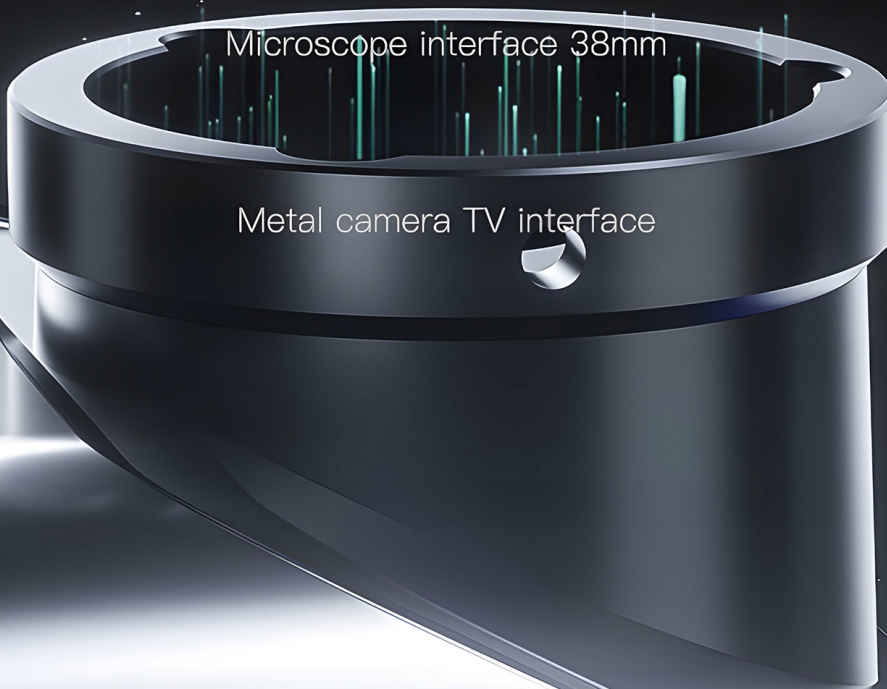

**Adapter C-Mount MCN CTV2/5 - specyfikacja:**

- typ mocowania adaptera: C-Mount 1" 2,54cm,
- powiększenie: 0,4x,
- regulacją ostrości: tak.

Adapter/konwerter C-Mount MCN CTV 2/5 (0,4x) pozwala przy zastosowaniu kamery o określonej wielkości sensora na akwizycję obrazu o porównywalnej szerokości pola widzenia jak w okularach.

Adapter **posiada regulację** pozwalającą na uzyskanie tej samej ostrości jaką użytkownik widzi przez okulary.

**Cyfrowe
powiększenie
w zależności
od modelu
adapera
c-mount.**

0.4X 2/5 CTV

1/3 CTV

1/2 CTV

Poniżej adapter MCN CTV2/5 zamontowany na mikroskopie Mechanic MC75T-B3.

Mikroskop, stojan oraz podstawa nie wchodzi w skład przedmiotu sprzedaży.

CTV 2/5 adapter

The imaging is clearer than that of a normal CTV interface
Wider field of view, no vignetting

Standard C-mount
Connect the CCD camera

Microscope interface 38mm

Metal camera TV interface

REBALL
TECHNOLOGY

Reball Technology Sp. z o.o.

Rzgowska 100/102, 93-153 Łódź

sklep@serwisowe.pl

+(48)422032662, +(48)519117706
