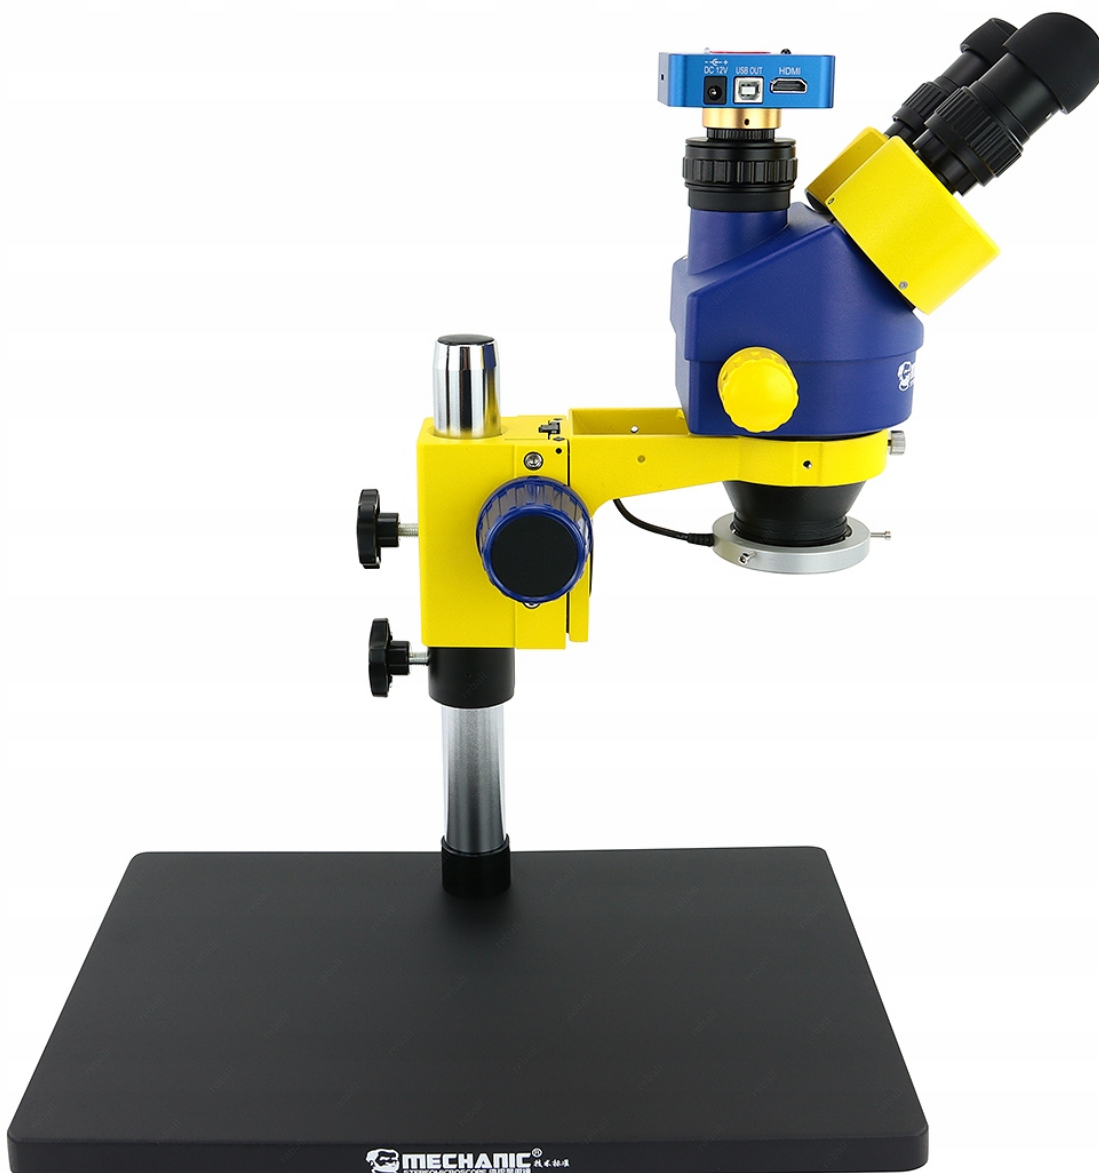

Link do produktu: <https://serwisowe.pl/adapter-c-mount-mcn-25ctv-podlaczenia-kamery-mikroskop-optyczny-zoom-0-4x-p-1198.html>

ADAPTER C-MOUNT MCN 2/5CTV PODŁĄCZENIA KAMERY MIKROSKOP OPTYCZNY ZOOM 0,4x

**Adapter C-Mount MCN CTV2/5 - specyfikacja:**

- typ mocowania adaptera: C-Mount 1" 2,54cm,
- powiększenie: 0,4x,
- regulacją ostrości: tak.

Adapter/konwerter C-Mount MCN CTV 2/5 (0,4x) pozwala przy zastosowaniu kamery o określonej wielkości sensora na akwizycję obrazu o porównywalnej szerokości pola widzenia jak w okularach.

Adapter **posiada regulację** pozwalającą na uzyskanie tej samej ostrości jaką użytkownik widzi przez okulary.

**Cyfrowe
powiększenie
w zależności
od modelu
adapera
c-mount.**

0.4X 2/5 CTV

1/3 CTV

1/2 CTV

Poniżej adapter MCN CTV2/5 zamontowany na mikroskopie Mechanic MC75T-B3.

Mikroskop, stojan oraz podstawa nie wchodzi w skład przedmiotu sprzedaży.

CTV 2/5 adapter

The imaging is clearer than that of a normal CTV interface
Wider field of view, no vignetting