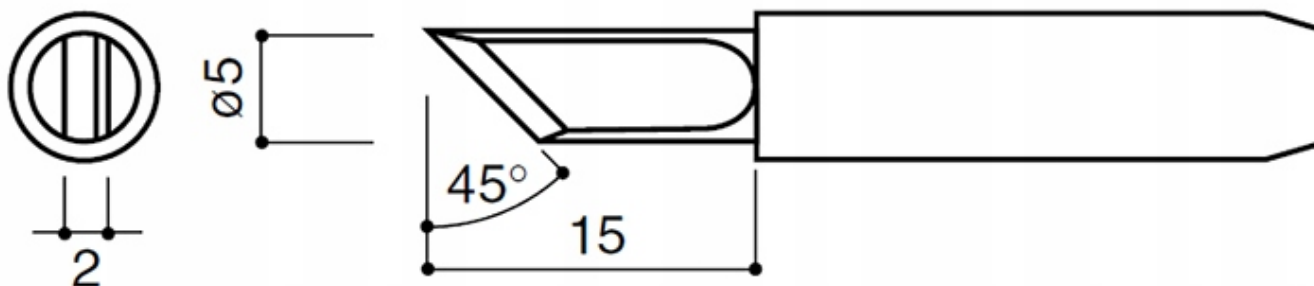

900M-T-K

Potrzebujesz inne akcesoria lutownicze bądź serwisowe - sprawdź nasze pozostałe aukcje.