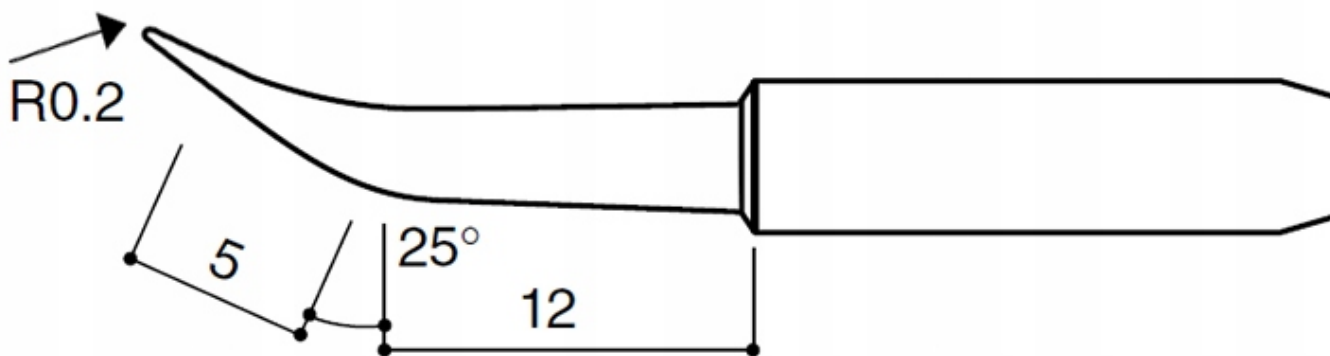

900M-T-IS

Potrzebujesz inne akcesoria lutownicze bądź serwisowe - sprawdź nasze pozostałe aukcje.