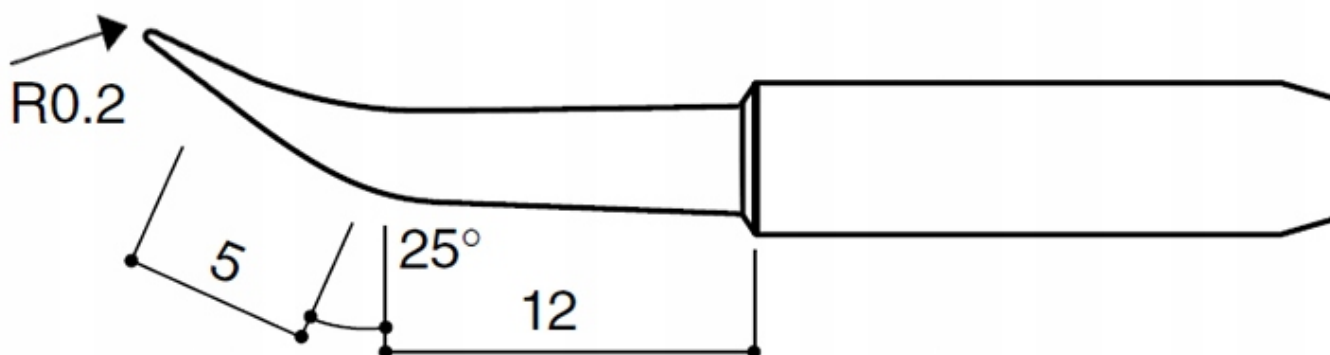

900M-T-IS

Potrzebujesz inne akcesoria lutownicze bądź serwisowe - sprawdź nasze pozostałe aukcje.