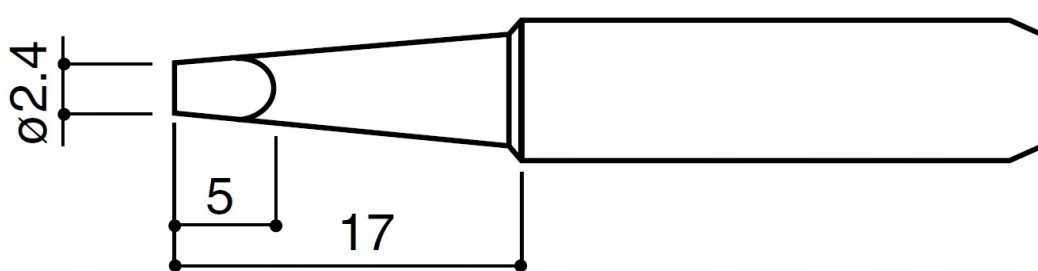

900M-T-2.4D

Potrzebujesz inne akcesoria lutownicze bądź serwisowe - sprawdź nasze pozostałe aukcje.