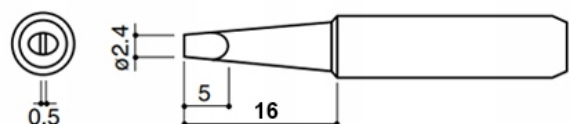

- 900M-T-B, 900M-T-I, 900M-T-K, 900M-T-SK,
- 900M-T-IS, 900M-T-2C, 900M-T-3C, 900M-T-2.4D.

Dane techniczne:

- średnica zewnętrzna: 6mm
- średnica wewnętrzna: 4mm

Groty miedziane (cooper) są w całości miedziane, najlepiej przewodzą ciepło z pośród wszystkich dostępnych grotów.

900M-T-B

900M-T-K

900M-T-I

900M-T-SK

900M-T-IS

900M-T-2C

900M-T-2.4D

900M-T-3C