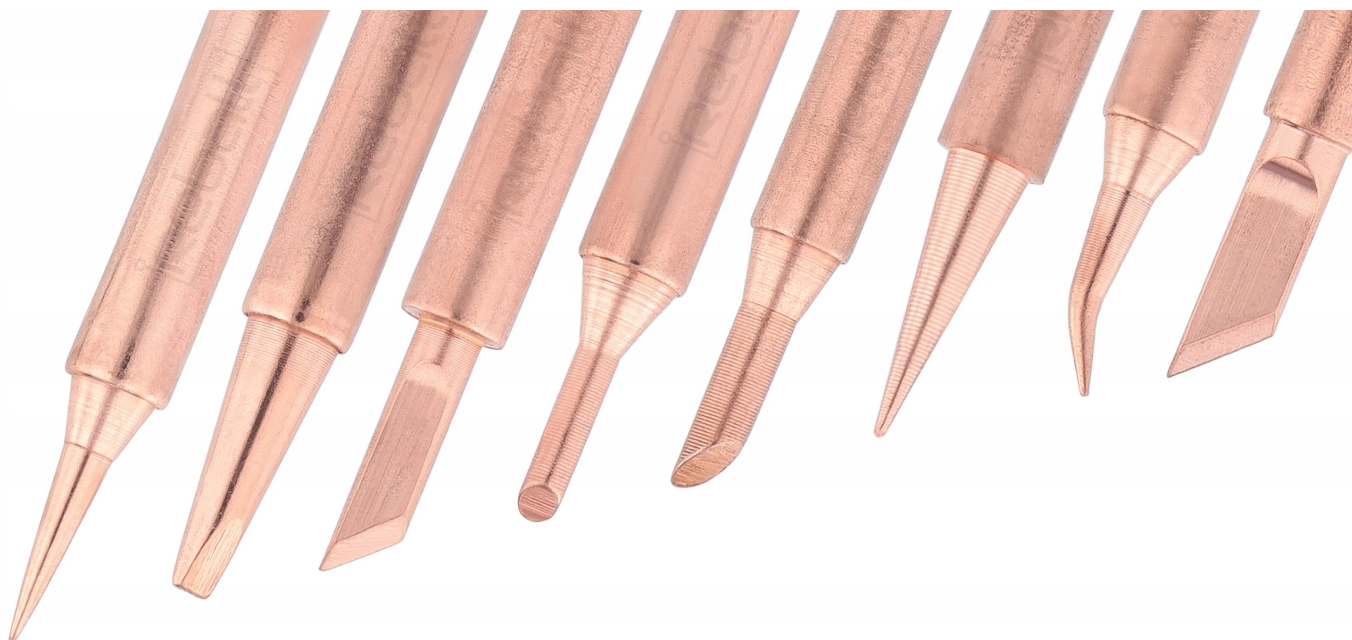

Opis produktu

SLU0000920

ZESTAW 8szt GROTÓW MIEDZIANYCH Z SERII 900M

ATUTY

- wykonane w całości z miedzi
- wysoka przewodność cieplna
- dedykowane do mocnych lutownic
- trwałe
- uniwersalny zestaw

**Lista grotów:**

- 900M-T-B, 900M-T-I, 900M-T-K, 900M-T-SK,
- 900M-T-IS, 900M-T-2C, 900M-T-3C, 900M-T-2.4D.

Dane techniczne:

- średnica zewnętrzna: 6mm
- średnica wewnętrzna: 4mm

Groty miedziane (cooper) są w całości miedziane, najlepiej przewodzą ciepło z pośród wszystkich dostępnych grotów.

900M-T-B

900M-T-K

900M-T-I

900M-T-SK

900M-T-IS

900M-T-2C

900M-T-2.4D

900M-T-3C