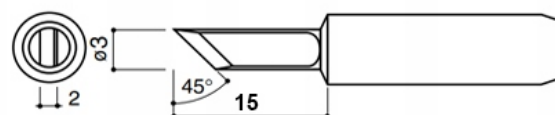

- 900M-T-B, 900M-T-I, 900M-T-K, 900M-T-SK,
- 900M-T-IS, 900M-T-2C, 900M-T-3C, 900M-T-2.4D.

Dane techniczne:

- średnica zewnętrzna: 6mm
- średnica wewnętrzna: 4mm

Groty miedziane (cooper) są w całości miedziane, najlepiej przewodzą ciepło z pośród wszystkich dostępnych grotów.

900M-T-B

900M-T-K

900M-T-I

900M-T-SK

900M-T-IS

900M-T-2C

900M-T-2.4D

900M-T-3C