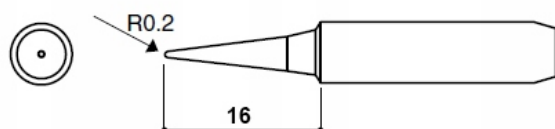

- 900M-T-B, 900M-T-I, 900M-T-K, 900M-T-SK,
- 900M-T-IS, 900M-T-2C, 900M-T-3C, 900M-T-2.4D.

Dane techniczne:

- średnica zewnętrzna: 6mm
- średnica wewnętrzna: 4mm

Groty miedziane (cooper) są w całości miedziane, najlepiej przewodzą ciepło z pośród wszystkich dostępnych grotów.

900M-T-B

900M-T-K

900M-T-I

900M-T-SK

900M-T-IS

900M-T-2C

900M-T-2.4D

900M-T-3C