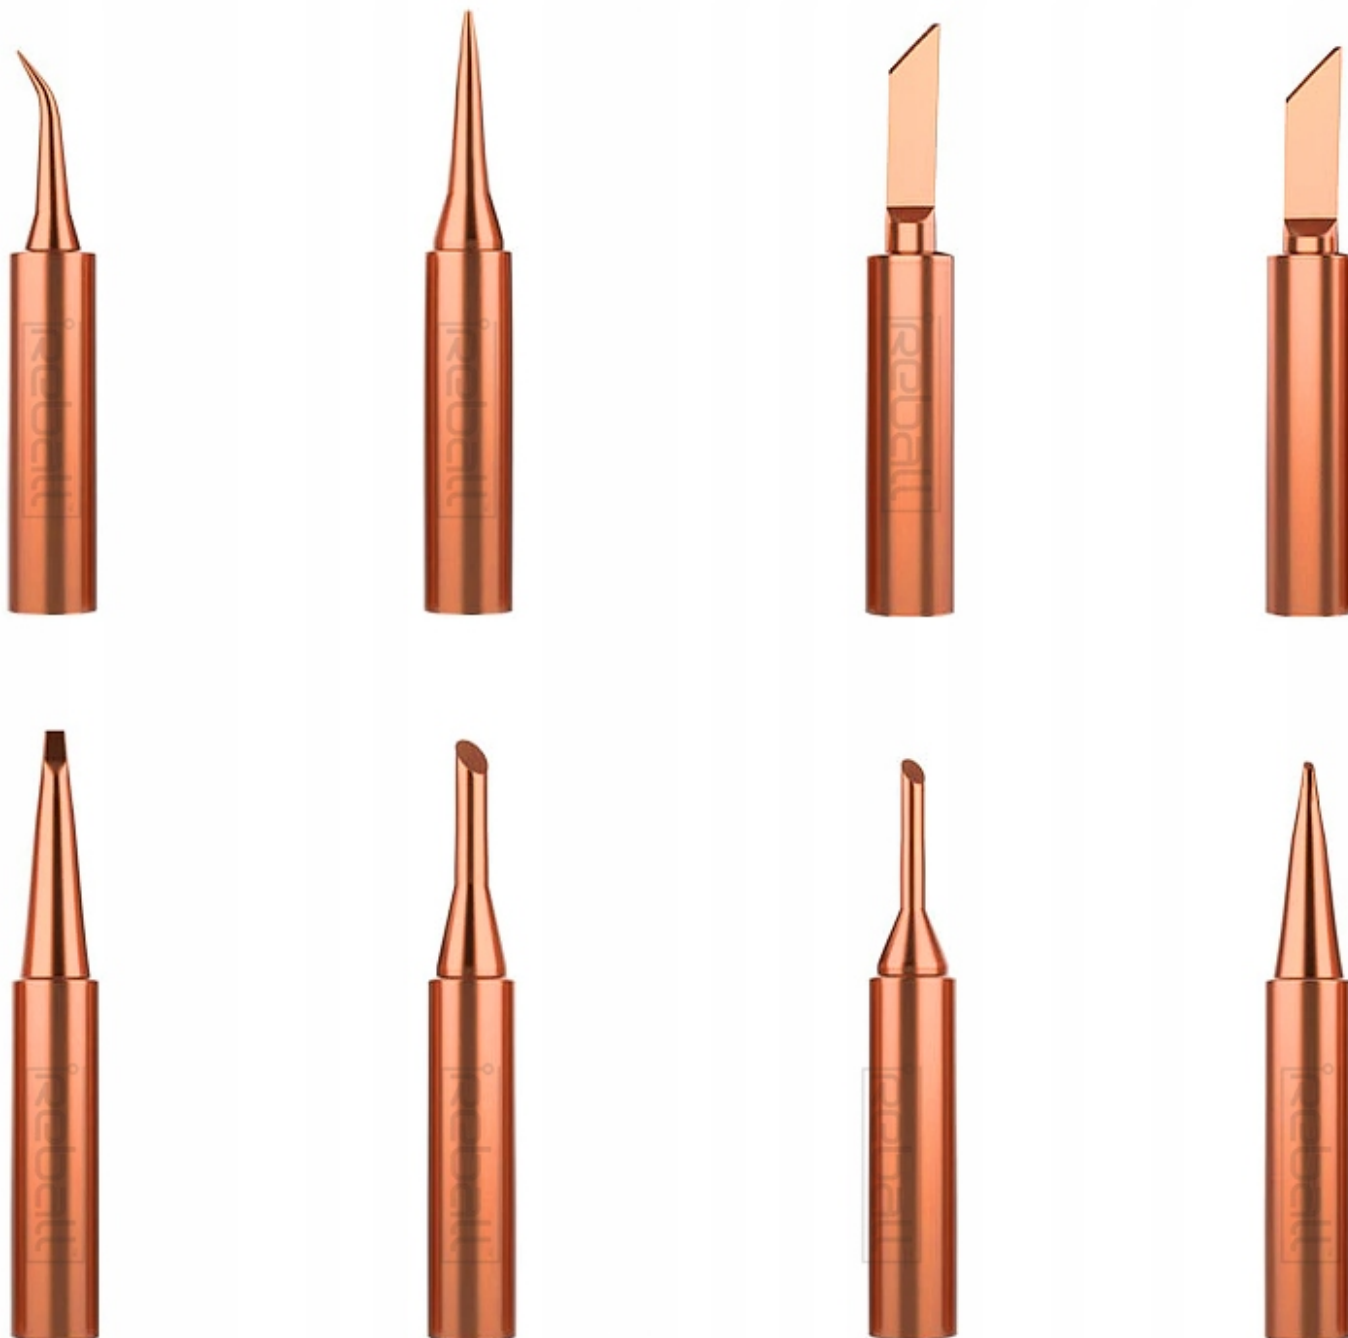

Link do produktu: <https://serwisowe.pl/8x-grot-900m-miedziany-do-lutownicy-precyzyjnej-stacji-lutowniczej-trwaly-p-7225.html>

8x GROT 900M MIEDZIANY DO LUTOWNICY PRECYZYJNEJ STACJI LUTOWNICZEJ TRWAŁY

Cena brutto	28,35 zł
Cena netto	23,05 zł
Dostępność	Dostępny
Czas wysyłki	24 godziny
Numer katalogowy	XSLU0000920
Kod EAN	6949639143525

Opis produktu

SLU0000920

ZESTAW 8szt GROTÓW MIEDZIANYCH Z SERII 900M

ATUTY

- wykonane w całości z miedzi
- wysoka przewodność cieplna
- dedykowane do mocnych lutownic
- trwałe
- uniwersalny zestaw

**Lista grotów:**

- 900M-T-B, 900M-T-I, 900M-T-K, 900M-T-SK,
- 900M-T-IS, 900M-T-2C, 900M-T-3C, 900M-T-2.4D.

Dane techniczne:

- średnica zewnętrzna: 6mm
- średnica wewnętrzna: 4mm

Groty miedziane (cooper) są w całości miedziane, najlepiej przewodzą ciepło z pośród wszystkich dostępnych grotów.