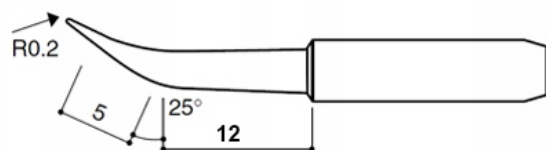

- 900M-T-B, 900M-T-I, 900M-T-K, 900M-T-SK,
- 900M-T-IS, 900M-T-2C, 900M-T-3C, 900M-T-2.4D.

Dane techniczne:

- średnica zewnętrzna: 6mm
- średnica wewnętrzna: 4mm

Groty miedziane (cooper) są w całości miedziane, najlepiej przewodzą ciepło z pośród wszystkich dostępnych grotów.

900M-T-B

900M-T-K

900M-T-I

900M-T-SK

900M-T-IS

900M-T-2C

900M-T-2.4D

900M-T-3C