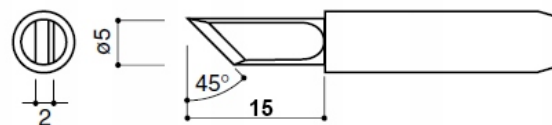

- 900M-T-B, 900M-T-I, 900M-T-K, 900M-T-SK,
- 900M-T-IS, 900M-T-2C, 900M-T-3C, 900M-T-2.4D.

Dane techniczne:

- średnica zewnętrzna: 6mm
- średnica wewnętrzna: 4mm

Groty miedziane (cooper) są w całości miedziane, najlepiej przewodzą ciepło z pośród wszystkich dostępnych grotów.

900M-T-B

900M-T-K

900M-T-I

900M-T-SK

900M-T-IS

900M-T-2C

900M-T-2.4D

900M-T-3C