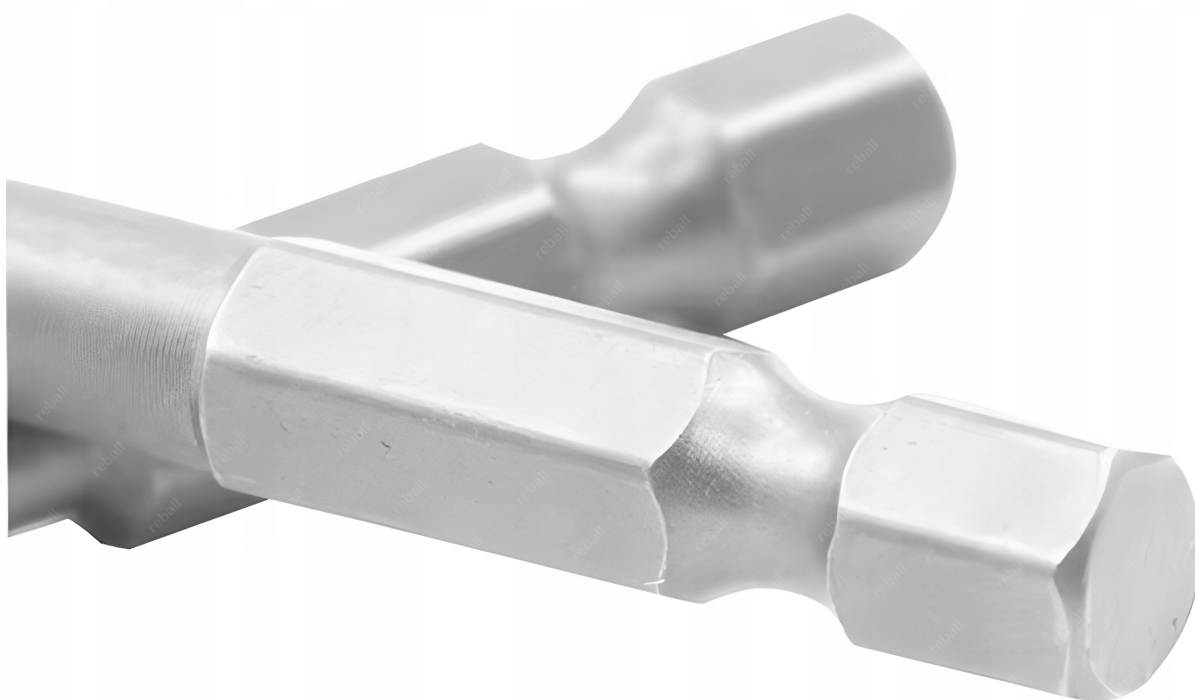

Jeżeli miałeś kiedyś problem z odkręceniem śruby Philips (krzyżakowe) w bardzo niedostępnym miejscu, ten zestaw jest dla Ciebie!

Wyjątkowa długość, aż 15cm pozwoli odkręcać nawet bardzo źle umiejscowione przez konstruktorów śruby!

BITY WYKAZUJĄ WŁAŚCIWOŚCI MAGNETYCZNE!

ZAWARTOŚĆ ZESTAWU

- □ bit krzyżakowy Philips **PH1 3.0mm** - 1szt
- □ bit krzyżakowy Philips **PH1 4.0mm** - 1szt
- □ bit krzyżakowy Philips **PH1 4.5mm** - 1szt
- □ bit krzyżakowy Philips **PH2 4.5mm** - 1szt
- □ bit krzyżakowy Philips **PH2 5.0mm** - 1szt
- □ bit krzyżakowy Philips **PH2 6.0mm** - 1szt