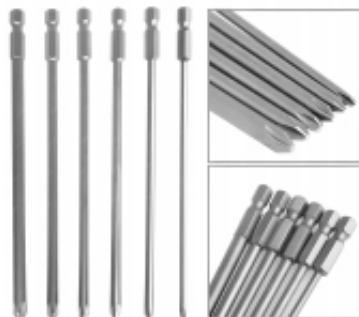

Link do produktu: <https://serwisowe.pl/6x-dlugie-bity-philips-klucze-zestaw-bitow-ph-150mm-ph1-30-45-ph2-45-60-p-2180.html>

6X DŁUGIE BITY PHILIPS KLUCZE ZESTAW BITÓW PH 150mm PH1 3.0-4.5 PH2 4.5-6.0

Cena brutto	29,85 zł
Cena netto	24,27 zł
Dostępność	Dostępny
Czas wysyłki	24 godziny
Numer katalogowy	XNWA0001670
Kod EAN	5903815935879

Opis produktu

XNWA0001670

ZESTAW BITÓW WKREŃTAKÓW DŁUGICH 150mm PH1 + PH2 6szt.

□ PH1 3.0mm □ PH1 4.0mm □ PH1 4.5mm □ PH2 4.5mm □ PH2 5.0mm □ PH2 6.0mm

NIEZBĘDNY ZESTAW DO KAŻDEJ WKREŃTARKI!

☐ ZESTAW DŁUGICH BITÓW 150mm 6x ☐

Jeżeli miałeś kiedyś problem z odkręceniem śruby Philips (krzyżakowe) w bardzo niedostępnym miejscu, ten zestaw jest dla Ciebie!

Wyjątkowa długość, aż 15cm pozwoli odkręcać nawet bardzo źle umiejscowione przez konstruktorów śruby!

BITY WYKAZUJĄ WŁAŚCIWOŚCI MAGNETYCZNE!

ZAWARTOŚĆ ZESTAWU

- □ bit krzyżakowy Philips **PH1 3.0mm** - 1szt
- □ bit krzyżakowy Philips **PH1 4.0mm** - 1szt
- □ bit krzyżakowy Philips **PH1 4.5mm** - 1szt
- □ bit krzyżakowy Philips **PH2 4.5mm** - 1szt
- □ bit krzyżakowy Philips **PH2 5.0mm** - 1szt
- □ bit krzyżakowy Philips **PH2 6.0mm** - 1szt