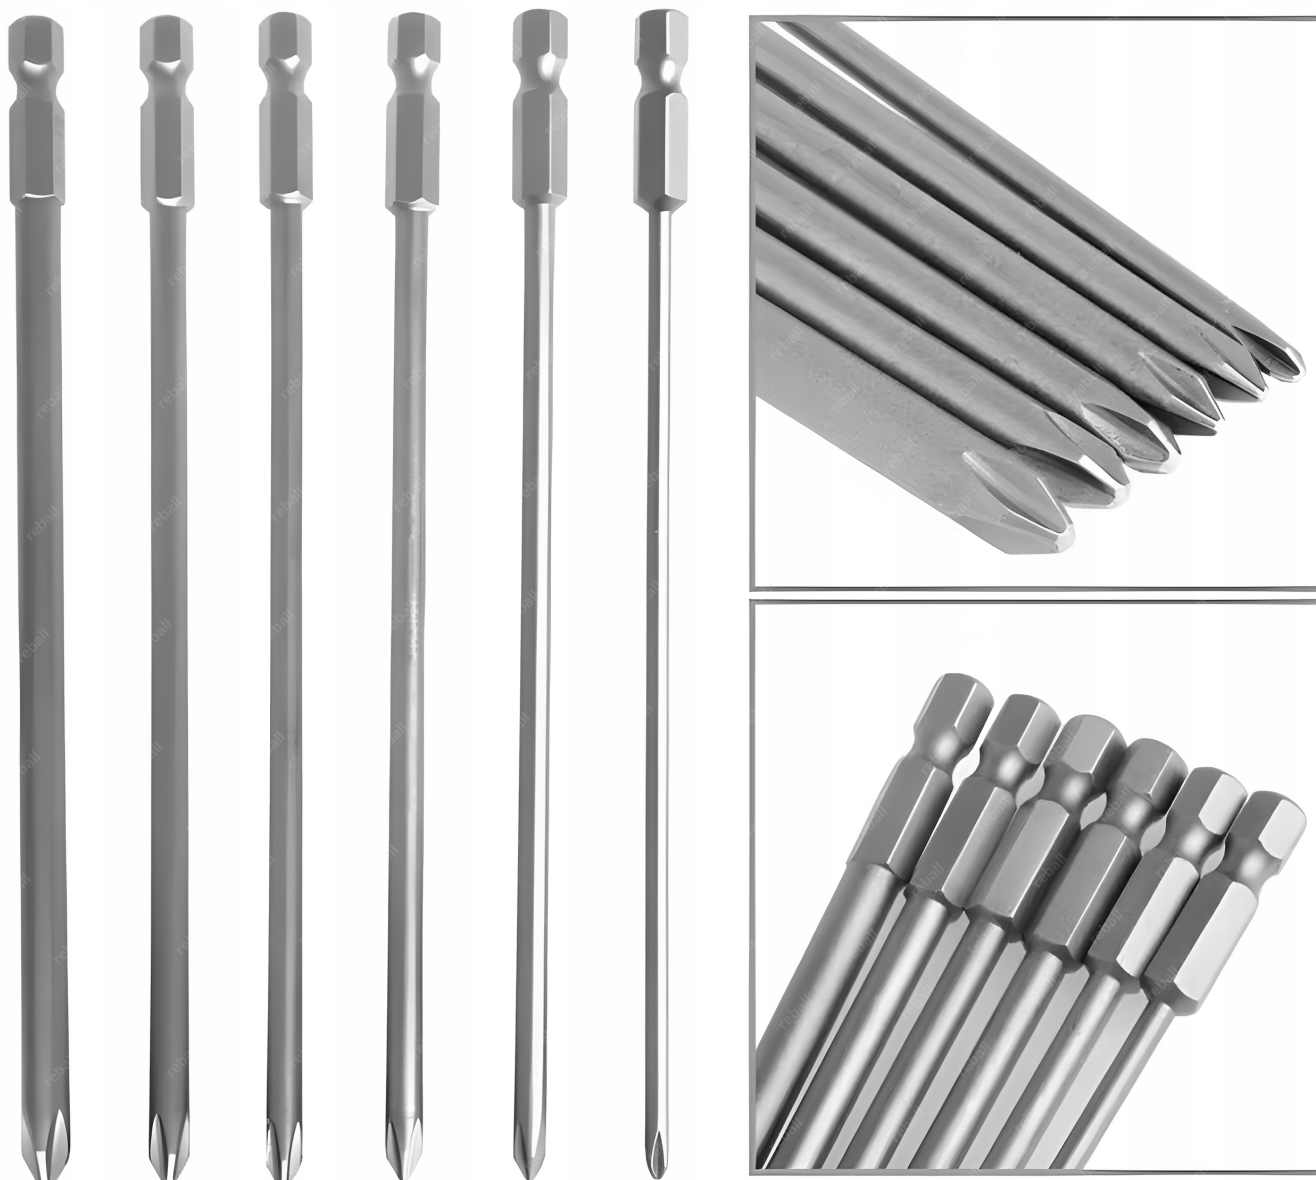

☐ Potrzebujesz inne akcesoria lutownicze bądź serwisowe - sprawdź nasze pozostałe aukcje.