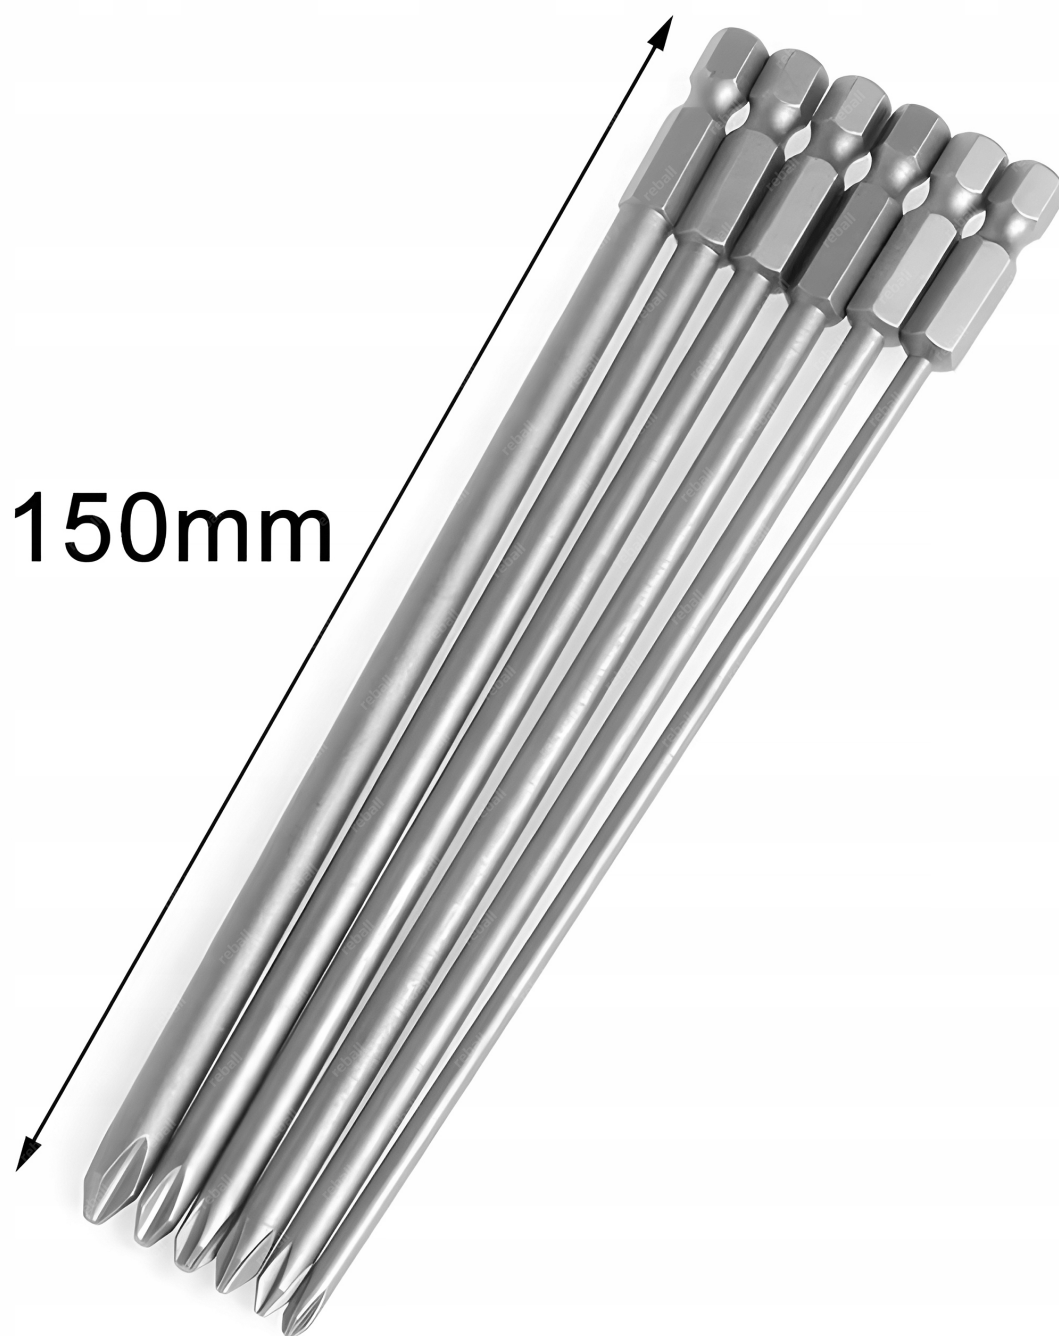

Link do produktu: <https://serwisowe.pl/6x-dlugie-bity-philips-klucze-zestaw-bitow-ph-150mm-ph1-30-45-ph2-45-60-p-2180.html>

6X DŁUGIE BITY PHILIPS KLUCZE ZESTAW BITÓW PH 150mm PH1 3.0-4.5 PH2 4.5-6.0

Cena brutto	29,85 zł
Cena netto	24,27 zł
Dostępność	Dostępny
Czas wysyłki	24 godziny
Numer katalogowy	XNWA0001670
Kod EAN	5903815935879

Opis produktu

XNWA0001670

ZESTAW BITÓW WKREŃTAKÓW DŁUGICH 150mm PH1 + PH2 6szt.

□ PH1 3.0mm □ PH1 4.0mm □ PH1 4.5mm □ PH2 4.5mm □ PH2 5.0mm □ PH2 6.0mm

NIEZBĘDNY ZESTAW DO KAŻDEJ WKREŃTARKI!

☐ ZESTAW DŁUGICH BITÓW 150mm 6x ☐

Jeżeli miałeś kiedyś problem z odkręceniem śruby Philips (krzyżakowe) w bardzo niedostępnym miejscu, ten zestaw jest dla Ciebie!

Wyjątkowa długość, aż 15cm pozwoli odkręcać nawet bardzo źle umiejscowione przez konstruktorów śruby!

BITY WYKAZUJĄ WŁAŚCIWOŚCI MAGNETYCZNE!

ZAWARTOŚĆ ZESTAWU

- □ bit krzyżakowy Philips **PH1 3.0mm** - 1szt
- □ bit krzyżakowy Philips **PH1 4.0mm** - 1szt
- □ bit krzyżakowy Philips **PH1 4.5mm** - 1szt
- □ bit krzyżakowy Philips **PH2 4.5mm** - 1szt
- □ bit krzyżakowy Philips **PH2 5.0mm** - 1szt
- □ bit krzyżakowy Philips **PH2 6.0mm** - 1szt