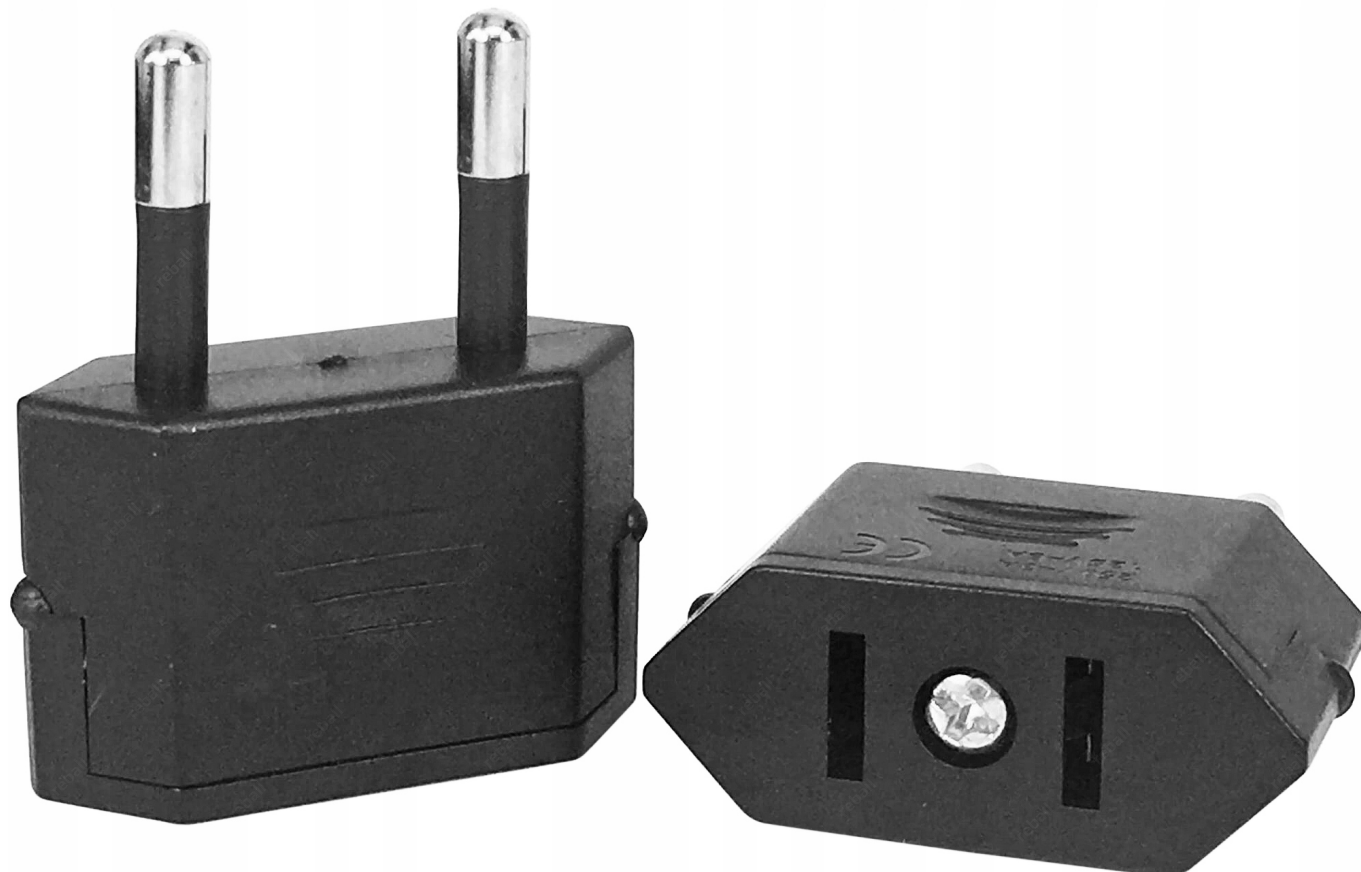

Przejściówka jest zwykle bardzo prosta w użyciu. Wtyczka jest wkładana do europejskiego gniazdka, a następnie do gniazda adaptera wkłada się amerykański wtyk kabla zasilającego. **Adapter umożliwia bezpieczne i skuteczne korzystanie z urządzeń elektrycznych o amerykańskich wtyczkach w krajach europejskich, gdzie panuje inny standard gniazdek.**

Ważne jest, aby przed zakupem przejściówki upewnić się, że jest ona odpowiednia dla danego kraju europejskiego, ponieważ poszczególne kraje mają różne standardy gniazdek i wtyczek.