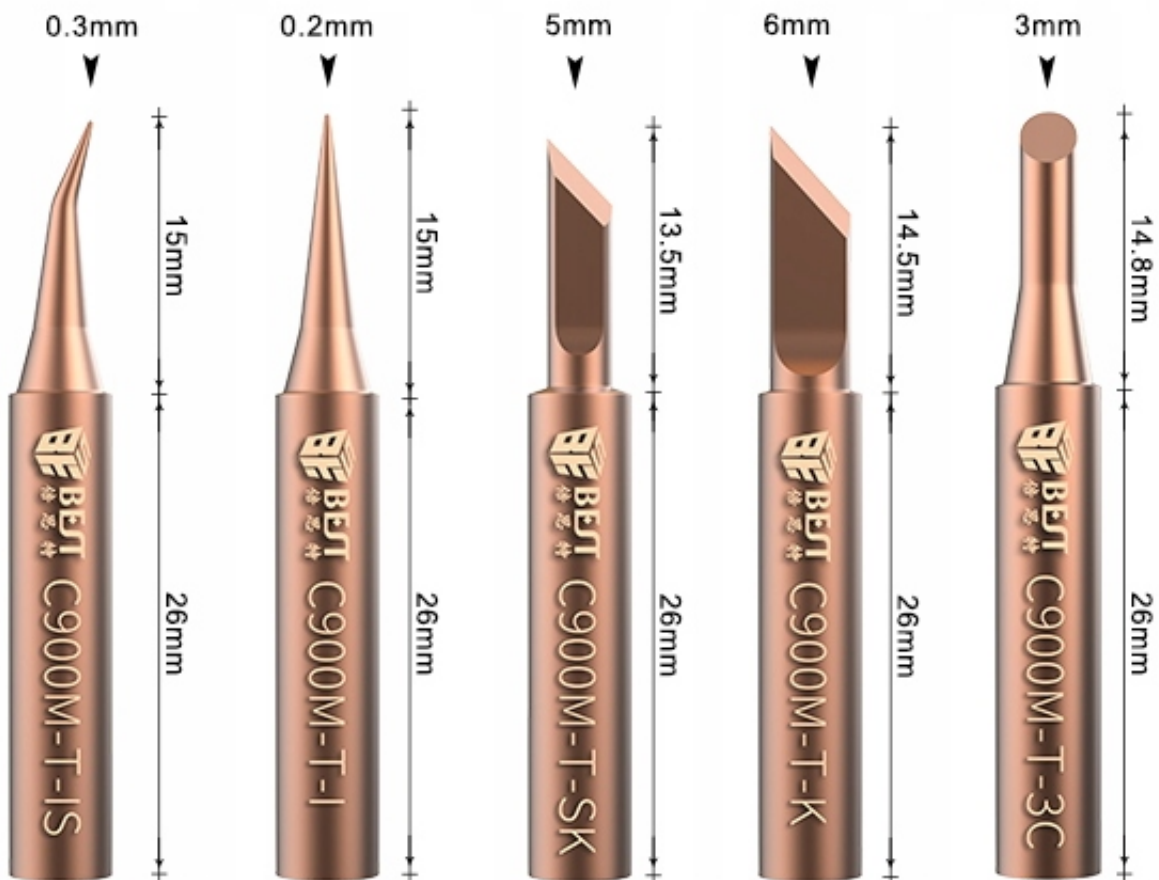

Opis produktu

SLU0000600

Zestaw BOX - 5szt wysokiej jakości miedzianych grotów z serii 900M kompatybilnych z naszymi polecanymi lutownicami S801A, S801B, BK969S i wieloma innymi

Zestaw **kompatybilny z większością lutownic na grotty 936/900M** m.in z lutownicami AOYUE, YIHUA, ZHAOXIN, PT, BAKON, BEST, UYUE ORAZ POLSKIMI KLONAMI WEP, REPRO itp.

Lista popularnych grotów:

- 900M-T-SK, 900M-T-I, 900M-T-IS, 900M-T-3C, 900M-T-K

Dane techniczne:

- średnica zewnętrzna: 6,1mm
- średnica wewnętrzna: 4,6mm
- wysoka jakość wykonania (**przedłużona żywotność**)

Grotty miedziane (cooper) są w całości wykonane z miedzi, najlepiej przewodzą ciepło z pośród wszystkich dostępnych grotów na rynku.

PURE COPPER TIP

C900M-T-3C

C900M-T-I

C900M-T-IS

C900M-T-K

C900M-T-SK

W zestawie praktyczny organizer pojemnik na groty, by zestaw zawsze był w jednym miejscu.

- **grotów 900M,**
- śrubek
- części,
- drobnej elektroniki,
- akcesoriów,
- leków,
- biżuterii,
- kosmetyków,
- wszystkiego co jest drobne, łatwo ginie i długo się szuka.

**Specyfikacja:**

- model: RT0215,
- długość: 59mm,
- szerokość: 46mm,
- wysokość: 16mm,
- materiał: PCV,
- zamknięcie: zatrzaskowe,
- ilość przegródek: 1,
- waga netto: 4,7g.