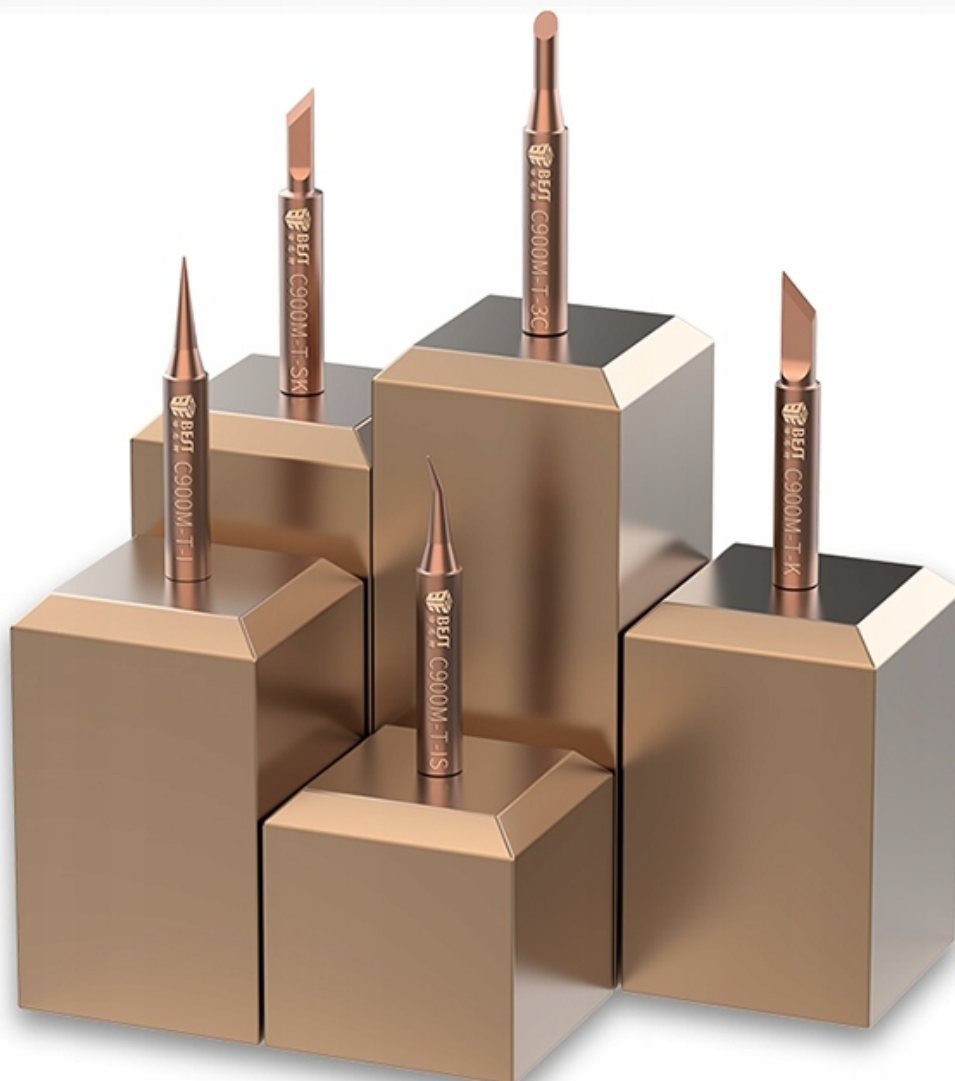

Opis produktu

SLU0000600

Zestaw BOX - 5szt wysokiej jakości miedzianych grotów z serii 900M kompatybilnych z naszymi polecanymi lutownicami S801A, S801B, BK969S i wieloma innymi

Zestaw **kompatybilny z większością lutownic na grotty 936/900M** m.in z lutownicami AOYUE, YIHUA, ZHAOXIN, PT, BAKON, BEST, UYUE ORAZ POLSKIMI KLONAMI WEP, REPRO itp.

Lista popularnych grotów:

- 900M-T-SK, 900M-T-I, 900M-T-IS, 900M-T-3C, 900M-T-K

Dane techniczne:

- średnica zewnętrzna: 6,1mm
- średnica wewnętrzna: 4,6mm
- wysoka jakość wykonania (**przedłużona żywotność**)

Grotty miedziane (cooper) są w całości wykonane z miedzi, najlepiej przewodzą ciepło z pośród wszystkich dostępnych grotów na rynku.

PURE COPPER TIP

C900M-T-3C

C900M-T-I

C900M-T-IS

C900M-T-K

C900M-T-SK

W zestawie praktyczny organizer pojemnik na groty, by zestaw zawsze był w jednym miejscu.

- **grotów 900M,**
- śrubek
- części,
- drobnej elektroniki,
- akcesoriów,
- leków,
- biżuterii,
- kosmetyków,
- wszystkiego co jest drobne, łatwo ginie i długo się szuka.

**Specyfikacja:**

- model: RT0215,
- długość: 59mm,
- szerokość: 46mm,
- wysokość: 16mm,
- materiał: PCV,
- zamknięcie: zatrzaskowe,
- ilość przegródek: 1,
- waga netto: 4,7g.