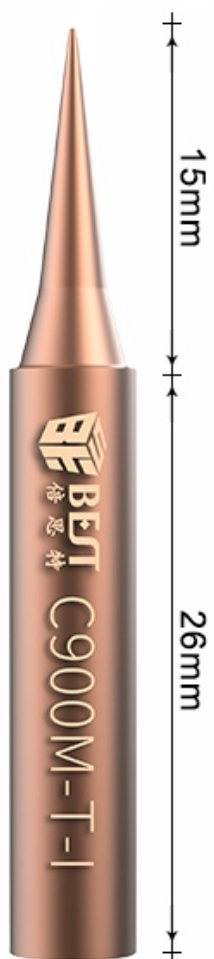

Link do produktu: <https://serwisowe.pl/5x-grot-do-lutownicy-900m-miedziany-wersja-box-p-3782.html>

5X GROT DO LUTOWNICY 900M MIEDZIANY WERSJA BOX

Cena brutto	29,49 zł
Cena netto	23,98 zł
Dostępność	Dostępny
Czas wysyłki	24 godziny
Numer katalogowy	XSLU0000600
Kod EAN	6949639123657

Lista popularnych grotów:

- 900M-T-SK, 900M-T-I, 900M-T-IS, 900M-T-3C, 900M-T-K

Dane techniczne:

- średnica zewnętrzna: 6,1mm
- średnica wewnętrzna: 4,6mm
- wysoka jakość wykonania (**przedłużona żywotność**)

Grotty miedziane (cooper) są w całości wykonane z miedzi, najlepiej przewodzą ciepło z pośród wszystkich dostępnych grotów na rynku.

PURE COPPER TIP

C900M-T-3C

C900M-T-I

C900M-T-IS

C900M-T-K

C900M-T-SK

W zestawie praktyczny organizer pojemnik na groty, by zestaw zawsze był w jednym miejscu.

- **grotów 900M,**
- śrubek
- części,
- drobnej elektroniki,
- akcesoriów,
- leków,
- biżuterii,
- kosmetyków,
- wszystkiego co jest drobne, łatwo ginie i długo się szuka.

**Specyfikacja:**

- model: RT0215,
- długość: 59mm,
- szerokość: 46mm,
- wysokość: 16mm,
- materiał: PCV,
- zamknięcie: zatrzaskowe,
- ilość przegródek: 1,
- waga netto: 4,7g.